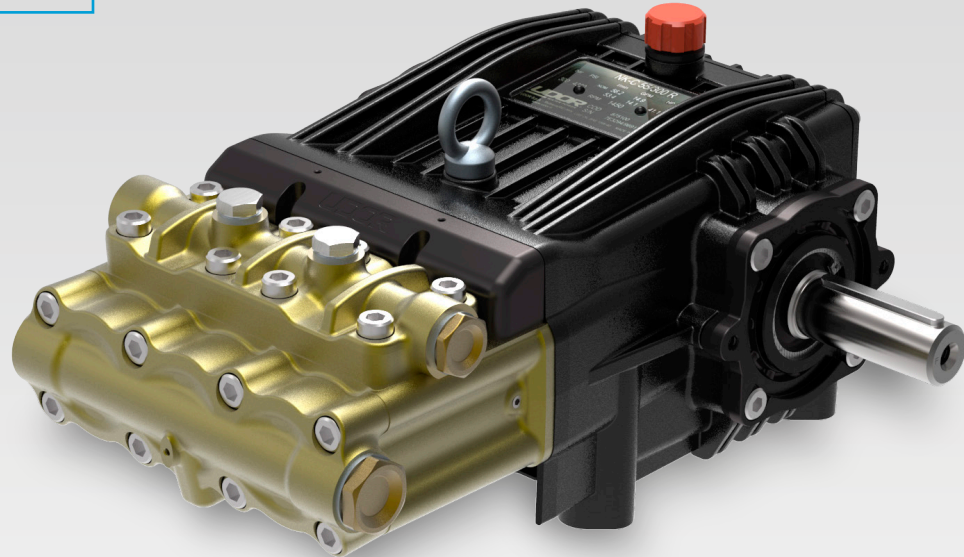

NK 500

Cover disponibile su richiesta
Cover available on request

RPM	CODICE CODE	MODELLO MODEL	PORTATA FLOW				PRESSIONE PRESSURE		POTENZA POWER		PESO WEIGHT	PRESA DI FORZA SHAFT TYPE
			NOM.				bar	PSI	HP	kW		
			l/min	GPM	l/min	GPM					Kg	
1000	879200	NK-B 18/500 R	20.6	5.4	18.6	4.9	500	7250	23.8	17.7	30.5	R - Albero MASCHIO 30 mm DX R - MALE Shaft 30 mm RIGHT
	879300	NK-B 21/500 R	22.9	6.1	20.4	5.4	500	7250	26.1	19.5	30.5	
1450	817900	NK-C 26/500 R	29.9	7.9	26.4	7.0	500	7250	33.9	25.3	30.5	
	818000	NK-C 30/500 R	33.2	8.8	31.4	8.3	500	7250	40.3	30.0	30.5	
1750	750002	NK-D 6.5/75 R	29.4	7.8	25.0	6.6	500	7250	32.1	23.9	30.5	
	750001	NK-D 8.0/75 R	36.1	9.5	31.3	8.3	500	7250	40.1	29.9	30.5	

Tutti i modelli di Pompe sono disponibili con Presa di Forza Sinistra. Nel Modello compare "L". Esempio : POMPA NK-B 18/500 L
All models of PUMPS are available with Left P.T.O. Shaft. Descriptions mention "L". For example : POMPA NK-B 18/500 L