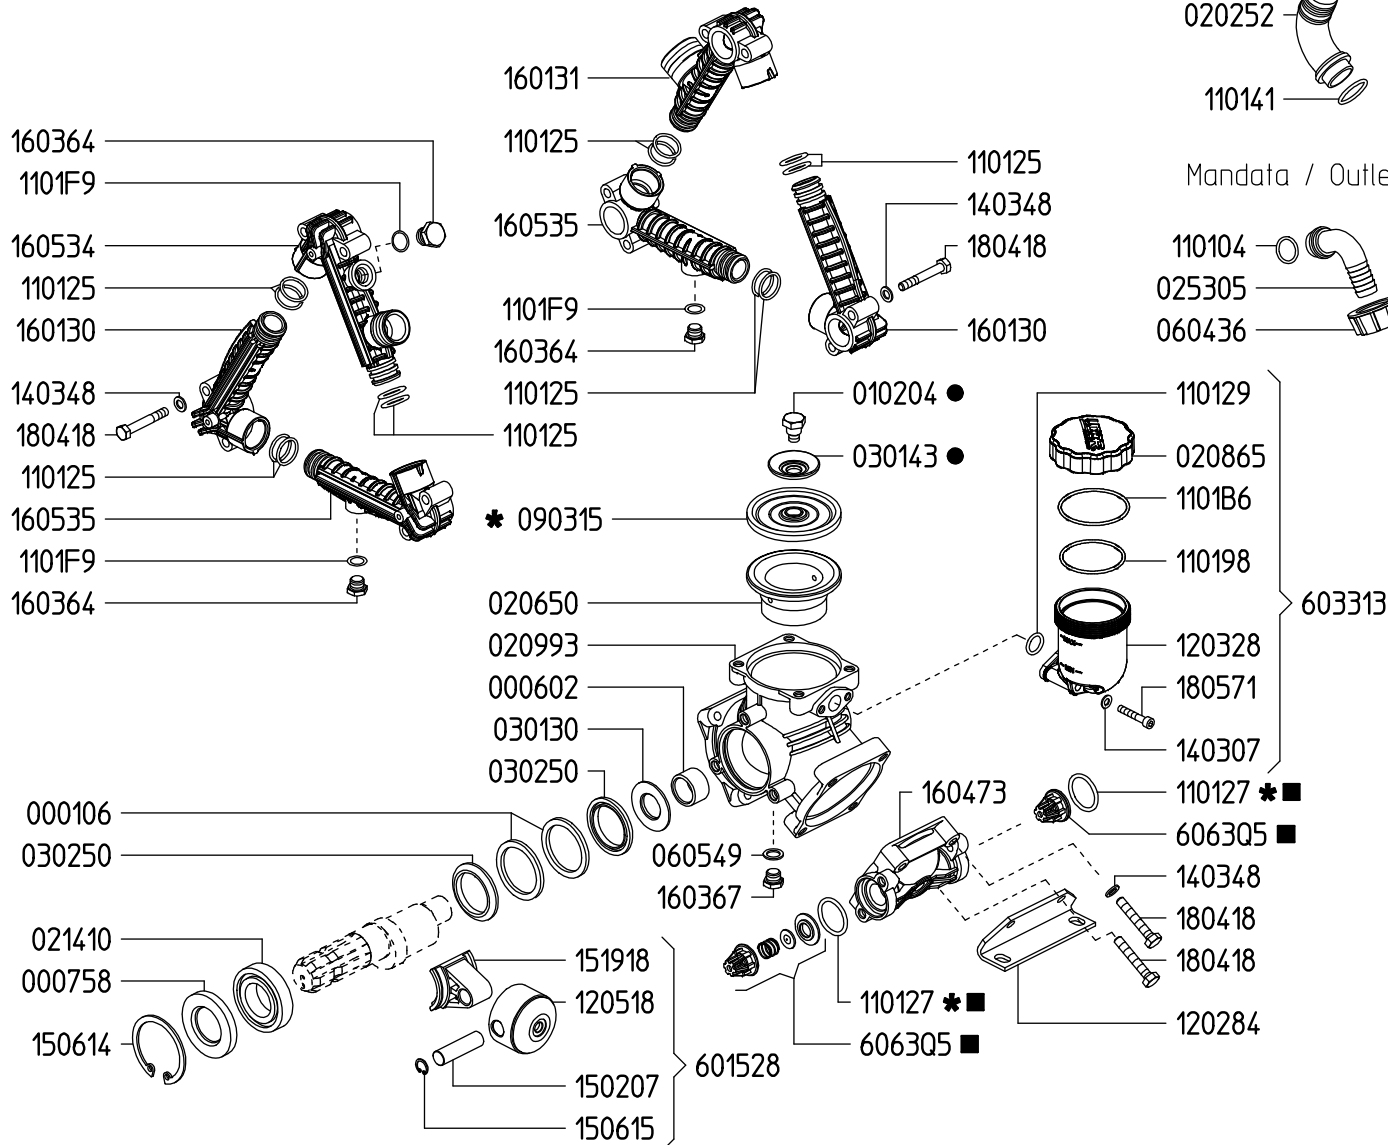

200006

PUMP ZETA 70 MI-1"

KIT 616		KIT 641		KIT 547	
6062B8		6062D8		606248	
*		■		●	
CODICE CODE	Q.TA' Q.TY	CODICE CODE	Q.TA' Q.TY	CODICE CODE	Q.TA' Q.TY
090315	3	110127	6	010204	3
110127	6	6063Q5	6	030143	3

Aspirazione / Inlet

Mandata / Outlet

VERSIONI / VERSIONS