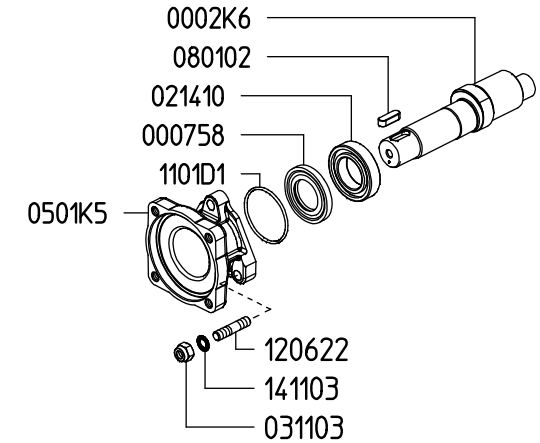

UDOR
WATER POWER

Serie / Series

ZETA-P 42

210005

PUMP ZETA-P 42 MI-1"

KIT 616		KIT 641		KIT 81	
6062B8		6062D8		664002	
*		■		●	
CODICE CODE	Q.TA' Q.TY	CODICE CODE	Q.TA' Q.TY	CODICE CODE	Q.TA' Q.TY
090315	3	110127	6	010216	3
110127	6	6063Q5	6	030143	3

VERSIONI / VERSIONS

ZETA-P 42 MI-1"

ZETA-P 42 GR

Aspirazione / Inlet

Mandata / Outlet