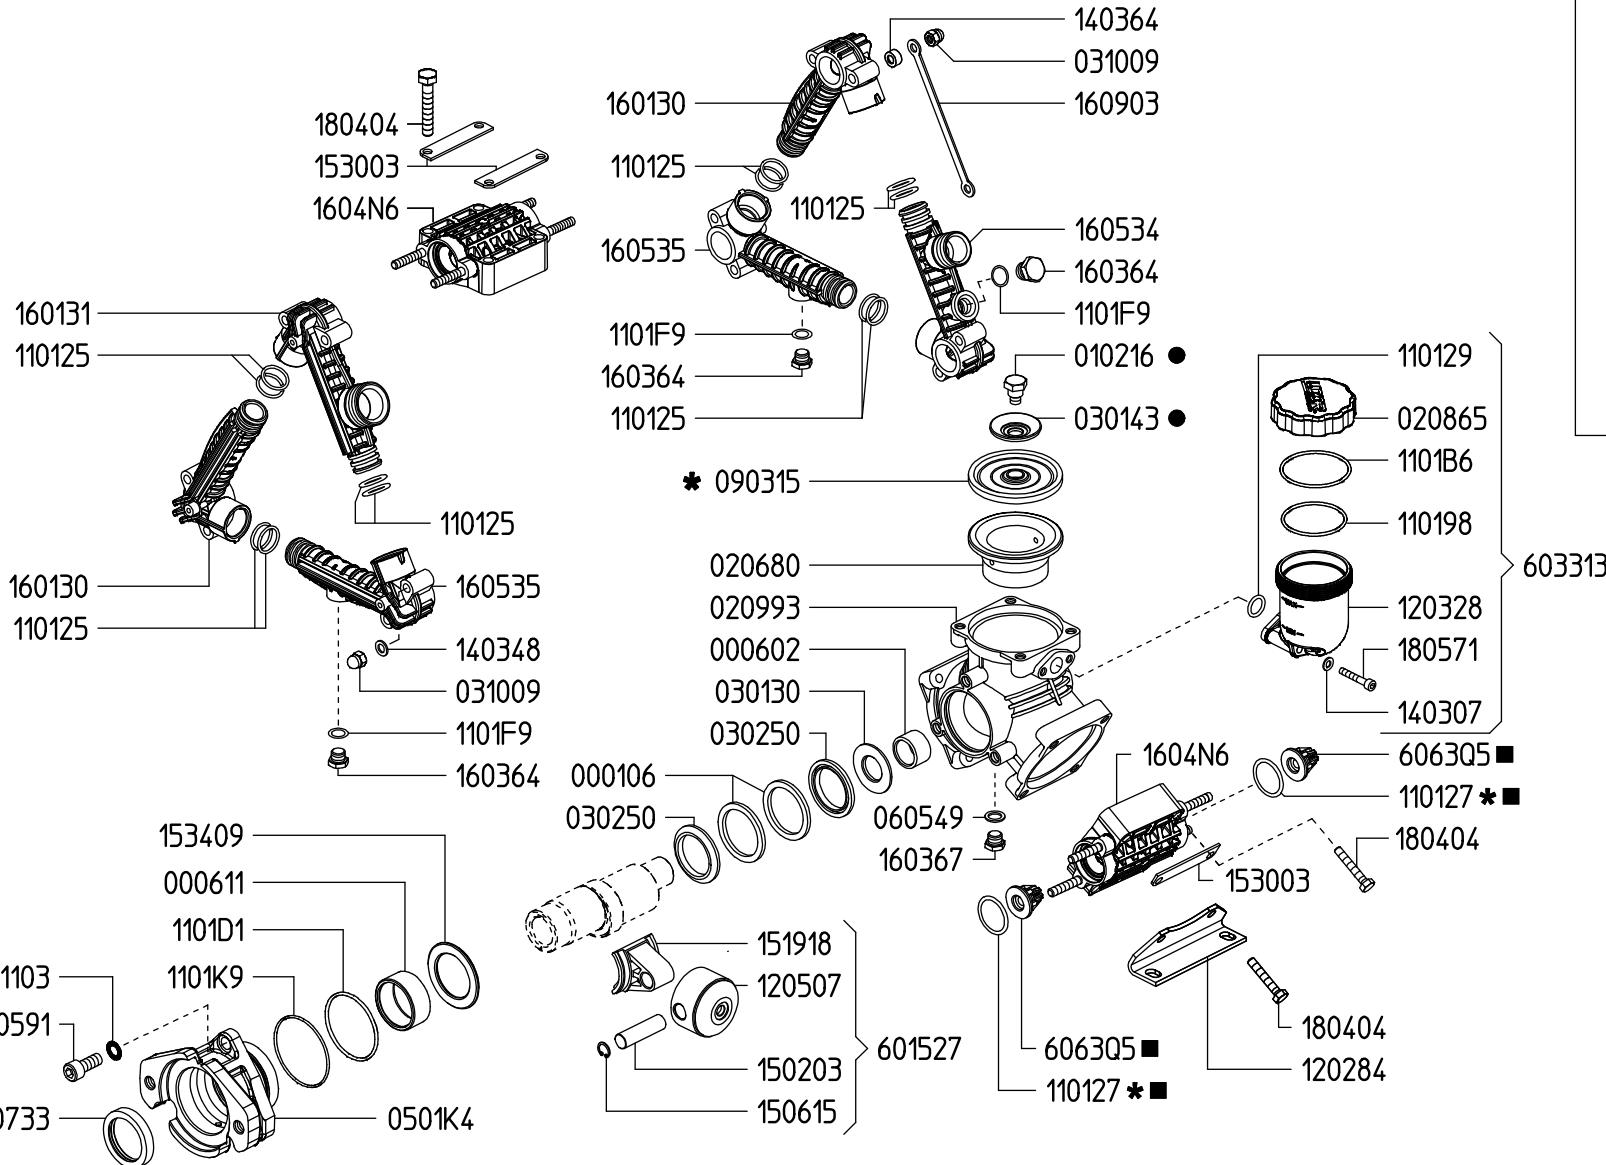

UDOR
WATER POWER

Serie / Series

ZETA-P 42

210005

PUMP ZETA-P 42 MI-1"

KIT 616		KIT 641		KIT 81	
6062B8		6062D8		664002	
*		■		●	
CODICE CODE	Q.TA' Q.TY	CODICE CODE	Q.TA' Q.TY	CODICE CODE	Q.TA' Q.TY
090315	3	110127	6	010216	3
110127	6	6063Q5	6	030143	3

VERSIONI / VERSIONS

ZETA-P 42 MI-1"

ZETA-P 42 GR

Aspirazione / Inlet

Mandata / Outlet