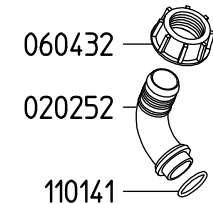

**UDOR**  
WATER POWER

Serie / Series

**ZETA-P 42**

210005

PUMP ZETA-P 42 MI-1"

KIT 616		KIT 641		KIT 81	
6062B8		6062D8		664002	
*		■		●	
CODICE CODE	Q.TA' Q.TY	CODICE CODE	Q.TA' Q.TY	CODICE CODE	Q.TA' Q.TY
090315	3	110127	6	010216	3
110127	6	6063Q5	6	030143	3

VERSIONI / VERSIONS

ZETA-P 42 MI-1"

ZETA-P 42 GR

Aspirazione / Inlet

Mandata / Outlet