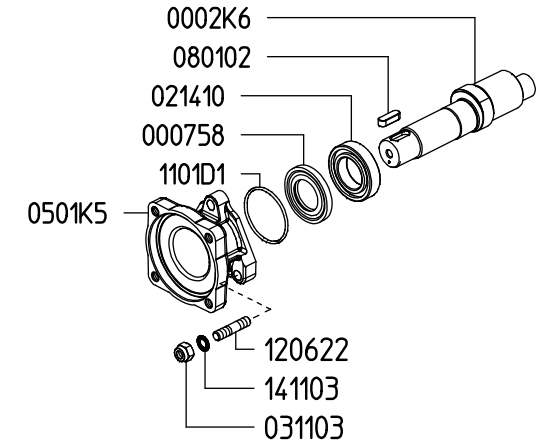

**UDOR**  
WATER POWER

Serie / Series

**ZETA-P 42**

210005

PUMP ZETA-P 42 MI-1"

KIT 616		KIT 641		KIT 81	
6062B8		6062D8		664002	
*		■		●	
CODICE CODE	Q.TA' Q.TY	CODICE CODE	Q.TA' Q.TY	CODICE CODE	Q.TA' Q.TY
090315	3	110127	6	010216	3
110127	6	6063Q5	6	030143	3

VERSIONI / VERSIONS

ZETA-P 42 MI-1"

ZETA-P 42 GR

Aspirazione / Inlet

Mandata / Outlet