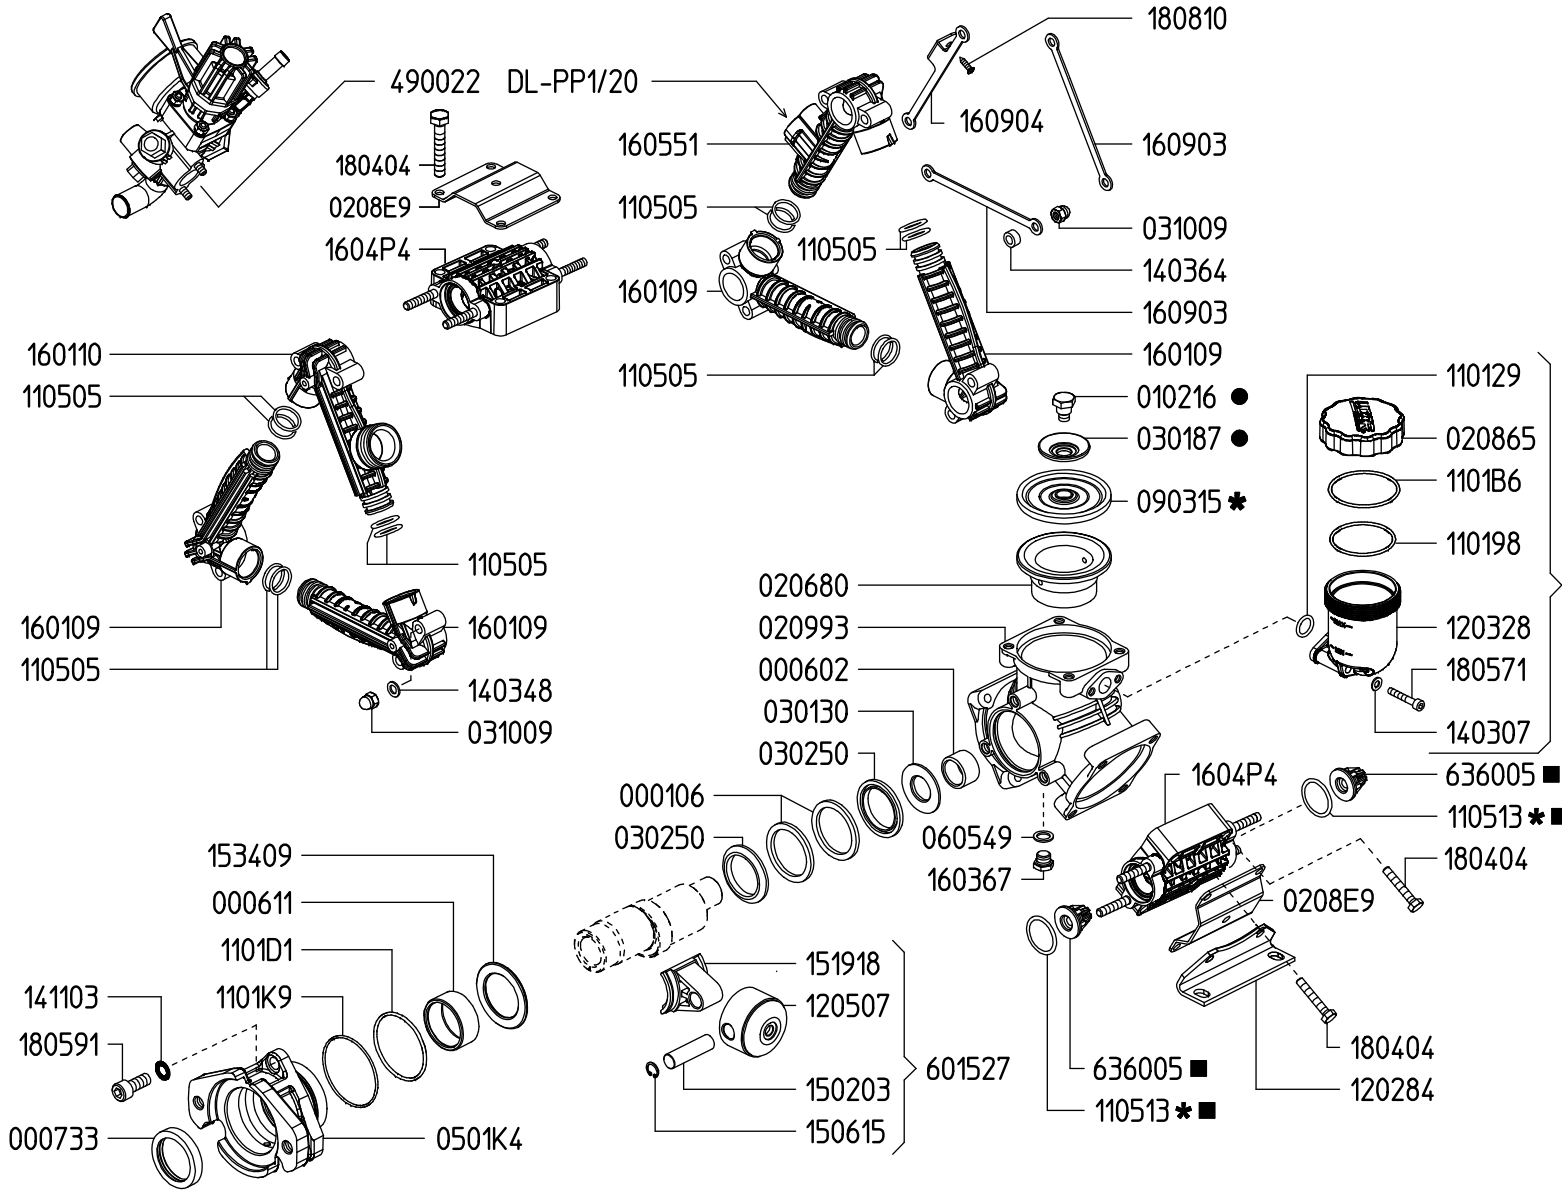

**UDOR**  
WATER POWER

Serie / Series

**ZETA-PP 42**

210006

PUMP ZETA-PP 42 MI-1" + DL-PP2

KIT 617		KIT 76		KIT 81	
671002		693005		664002	
*		■		●	
CODICE CODE	Q.TA' Q.TY	CODICE CODE	Q.TA' Q.TY	CODICE CODE	Q.TA' Q.TY
090315	3	110513	6	010216	3
110513	6	636005	6	030187	3

VERSIONI / VERSIONS

ZETA-PP 42 MI-1"

0002A5

ZETA-PP 42 GR

0002K6

080102

021410

000758

1101D1

0501K5

120622

141103

031103

Aspirazione / Inlet

Mandata / Outlet