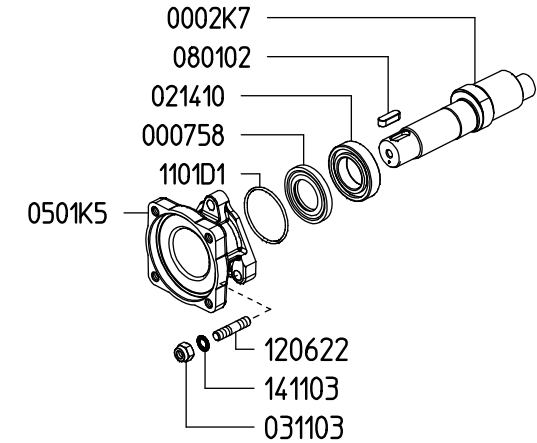

**UDOR**  
WATER POWER

Serie / Series

**ZETA-P 70**

210009

PUMP ZETA-P 70 MI-1"

KIT 616		KIT 641		KIT 81	
6062B8		6062D8		664002	
*		■		●	
CODICE CODE	Q.TA' Q.TY	CODICE CODE	Q.TA' Q.TY	CODICE CODE	Q.TA' Q.TY
090315	3	110127	6	010216	3
110127	6	6063Q5	6	030143	3

Aspirazione / Inlet

Mandata / Outlet

VERSIONI / VERSIONS

ZETA-P 70 MI-1"

ZETA-P 70 GR

ZETA-P 70 1C