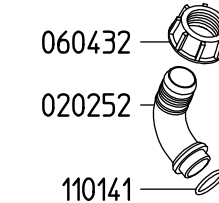

**UDOR**  
WATER POWER

Serie / Series

**ZETA-P 70**

210009

PUMP ZETA-P 70 MI-1"

KIT 616		KIT 641		KIT 81	
6062B8		6062D8		664002	
*		■		●	
CODICE CODE	Q.TA' Q.TY	CODICE CODE	Q.TA' Q.TY	CODICE CODE	Q.TA' Q.TY
090315	3	110127	6	010216	3
110127	6	6063Q5	6	030143	3

Aspirazione / Inlet

Mandata / Outlet

VERSIONI / VERSIONS

ZETA-P 70 MI-1"

ZETA-P 70 GR

ZETA-P 70 1C