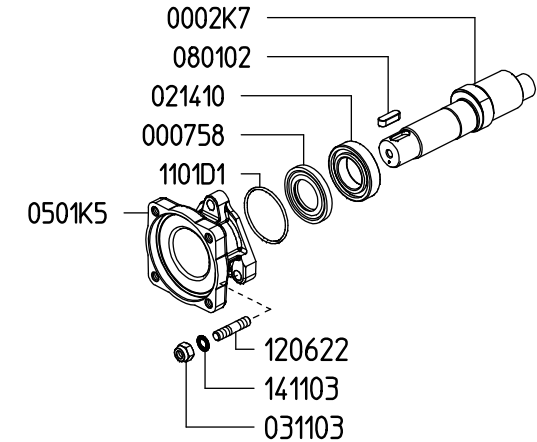

UDOR
WATER POWER

Serie / Series

ZETA-P 70

210009

PUMP ZETA-P 70 MI-1"

| KIT 616 | | KIT 641 | | KIT 81 | |
|----------------|---------------|----------------|---------------|----------------|---------------|
| 6062B8 | | 6062D8 | | 664002 | |
| * | | ■ | | ● | |
| CODICE CODE | Q.TA' Q.TY | CODICE CODE | Q.TA' Q.TY | CODICE CODE | Q.TA' Q.TY |
| 090315 | 3 | 110127 | 6 | 010216 | 3 |
| 110127 | 6 | 6063Q5 | 6 | 030143 | 3 |

Aspirazione / Inlet

Mandata / Outlet

VERSIONI / VERSIONS

ZETA-P 70 MI-1"

ZETA-P 70 GR

ZETA-P 70 1C