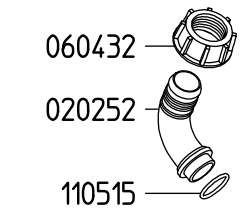

**UDOR**  
WATER POWER

Serie / Series

**ZETA-PP 70**

210010

PUMP ZETA-PP 70 MI-1" + DL-PP2

KIT 616		KIT 76		KIT 81	
6062B8		693005		664002	
*		■		●	
CODICE CODE	Q.TA' Q.TY	CODICE CODE	Q.TA' Q.TY	CODICE CODE	Q.TA' Q.TY
090315	3	110513	6	010216	3
110127	6	636005	6	030187	3

VERSIONI / VERSIONS

ZETA-PP 70 MI-1"

ZETA-PP 70 GR

Aspirazione / Inlet

Mandata / Outlet