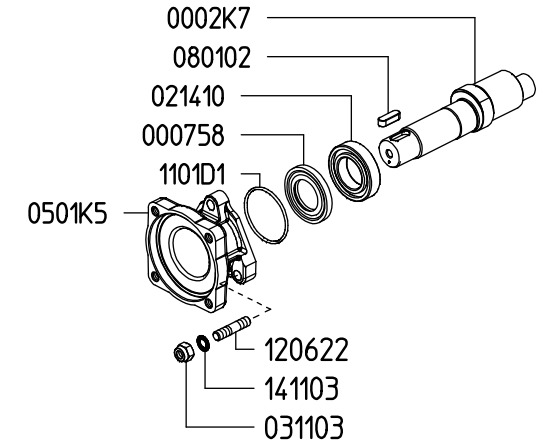

**UDOR**  
WATER POWER

Serie / Series

**ZETA-PP 70**

210010

PUMP ZETA-PP 70 MI-1" + DL-PP2

KIT 616		KIT 76		KIT 81	
6062B8		693005		664002	
*		■		●	
CODICE CODE	Q.TA' Q.TY	CODICE CODE	Q.TA' Q.TY	CODICE CODE	Q.TA' Q.TY
090315	3	110513	6	010216	3
110127	6	636005	6	030187	3

VERSIONI / VERSIONS

ZETA-PP 70 MI-1"

ZETA-PP 70 GR

Aspirazione / Inlet

Mandata / Outlet