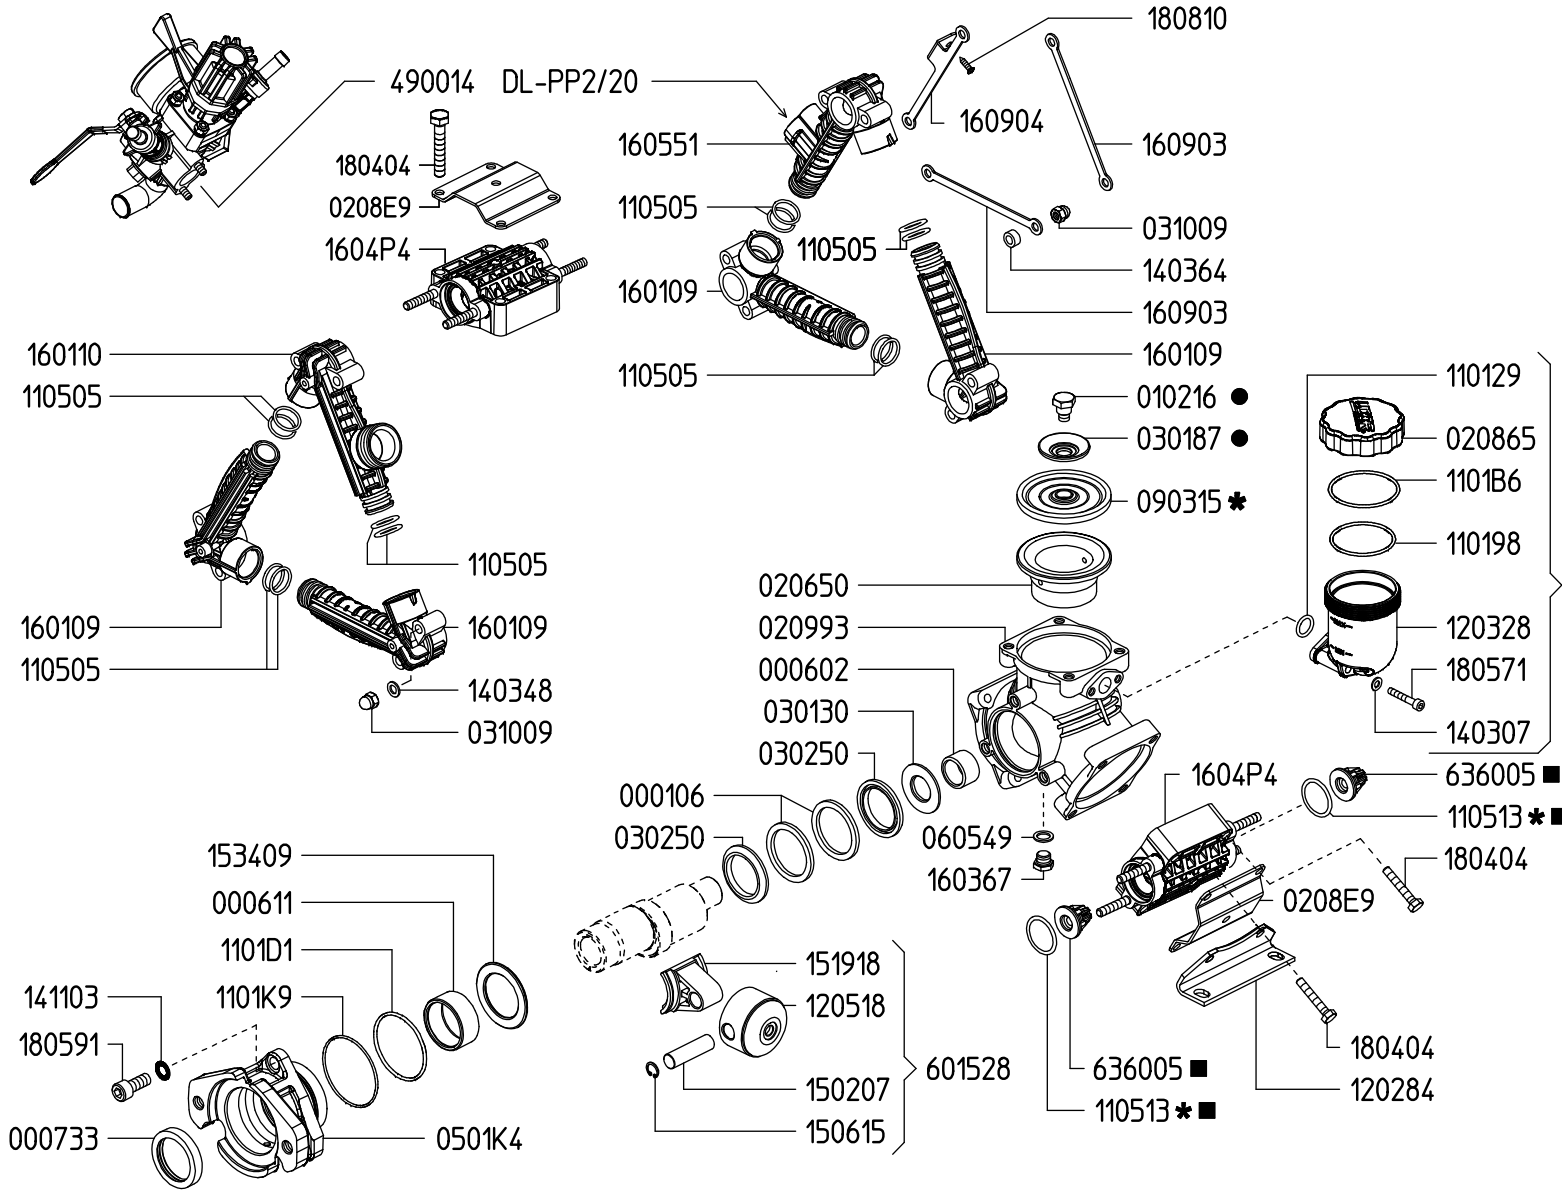

**UDOR**  
WATER POWER

Serie / Series

**ZETA-PP 70**

210010

PUMP ZETA-PP 70 MI-1" + DL-PP2

KIT 616		KIT 76		KIT 81	
6062B8		693005		664002	
*		■		●	
CODICE CODE	Q.TA' Q.TY	CODICE CODE	Q.TA' Q.TY	CODICE CODE	Q.TA' Q.TY
090315	3	110513	6	010216	3
110127	6	636005	6	030187	3

VERSIONI / VERSIONS

ZETA-PP 70 MI-1"

ZETA-PP 70 GR

Aspirazione / Inlet

Mandata / Outlet