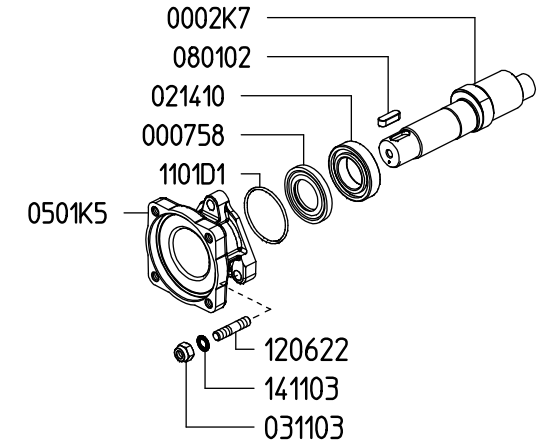

UDOR
WATER POWER

Serie / Series

ZETA-P 70

210013

PUMP ZETA-P 70 1C

KIT 616		KIT 641		KIT 81	
6062B8		6062D8		664002	
*		■		●	
CODICE CODE	Q.TA' Q.TY	CODICE CODE	Q.TA' Q.TY	CODICE CODE	Q.TA' Q.TY
090315	3	110127	6	010216	3
110127	6	6063Q5	6	030143	3

VERSIONI / VERSIONS

ZETA-P 70 MI-1"

ZETA-P 70 GR

ZETA-P 70 1C

Aspirazione / Inlet

Mandata / Outlet