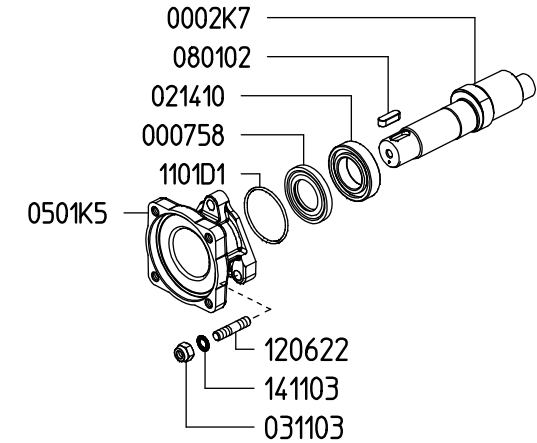

UDOR
WATER POWER

Serie / Series

ZETA-P 70

210013

PUMP ZETA-P 70 1C

KIT 616		KIT 641		KIT 81	
6062B8		6062D8		664002	
*		■		●	
CODICE CODE	Q.TA' Q.TY	CODICE CODE	Q.TA' Q.TY	CODICE CODE	Q.TA' Q.TY
090315	3	110127	6	010216	3
110127	6	6063Q5	6	030143	3

Aspirazione / Inlet

Mandata / Outlet

VERSIONI / VERSIONS

ZETA-P 70 MI-1"

ZETA-P 70 GR

ZETA-P 70 1C