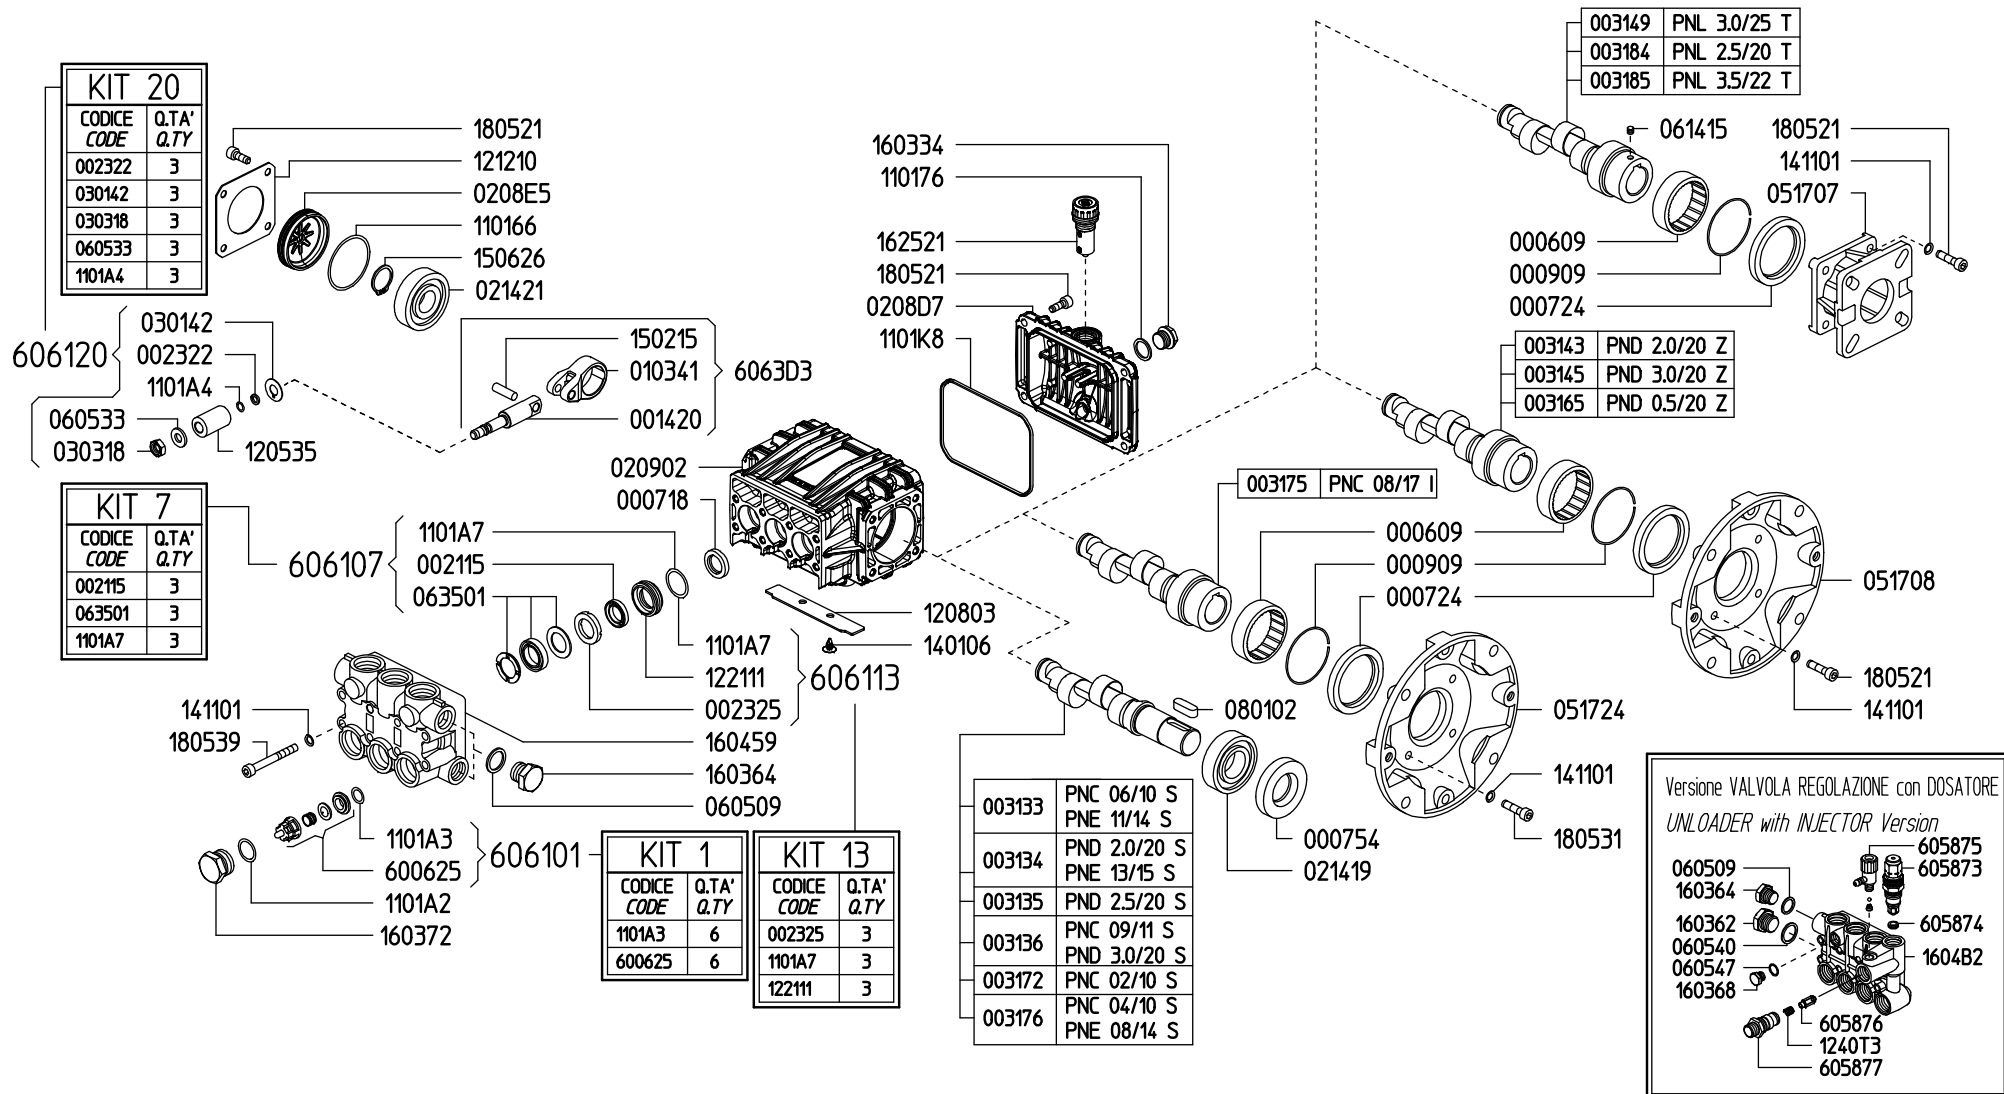

271200

PUMP PNC 08/17 I

Versione VALVOLA REGOLAZIONE con DOSATORE  
UNLOADER with INJECTOR Version

605875  
605873  
605874  
160482  
605876  
1240T3  
605877