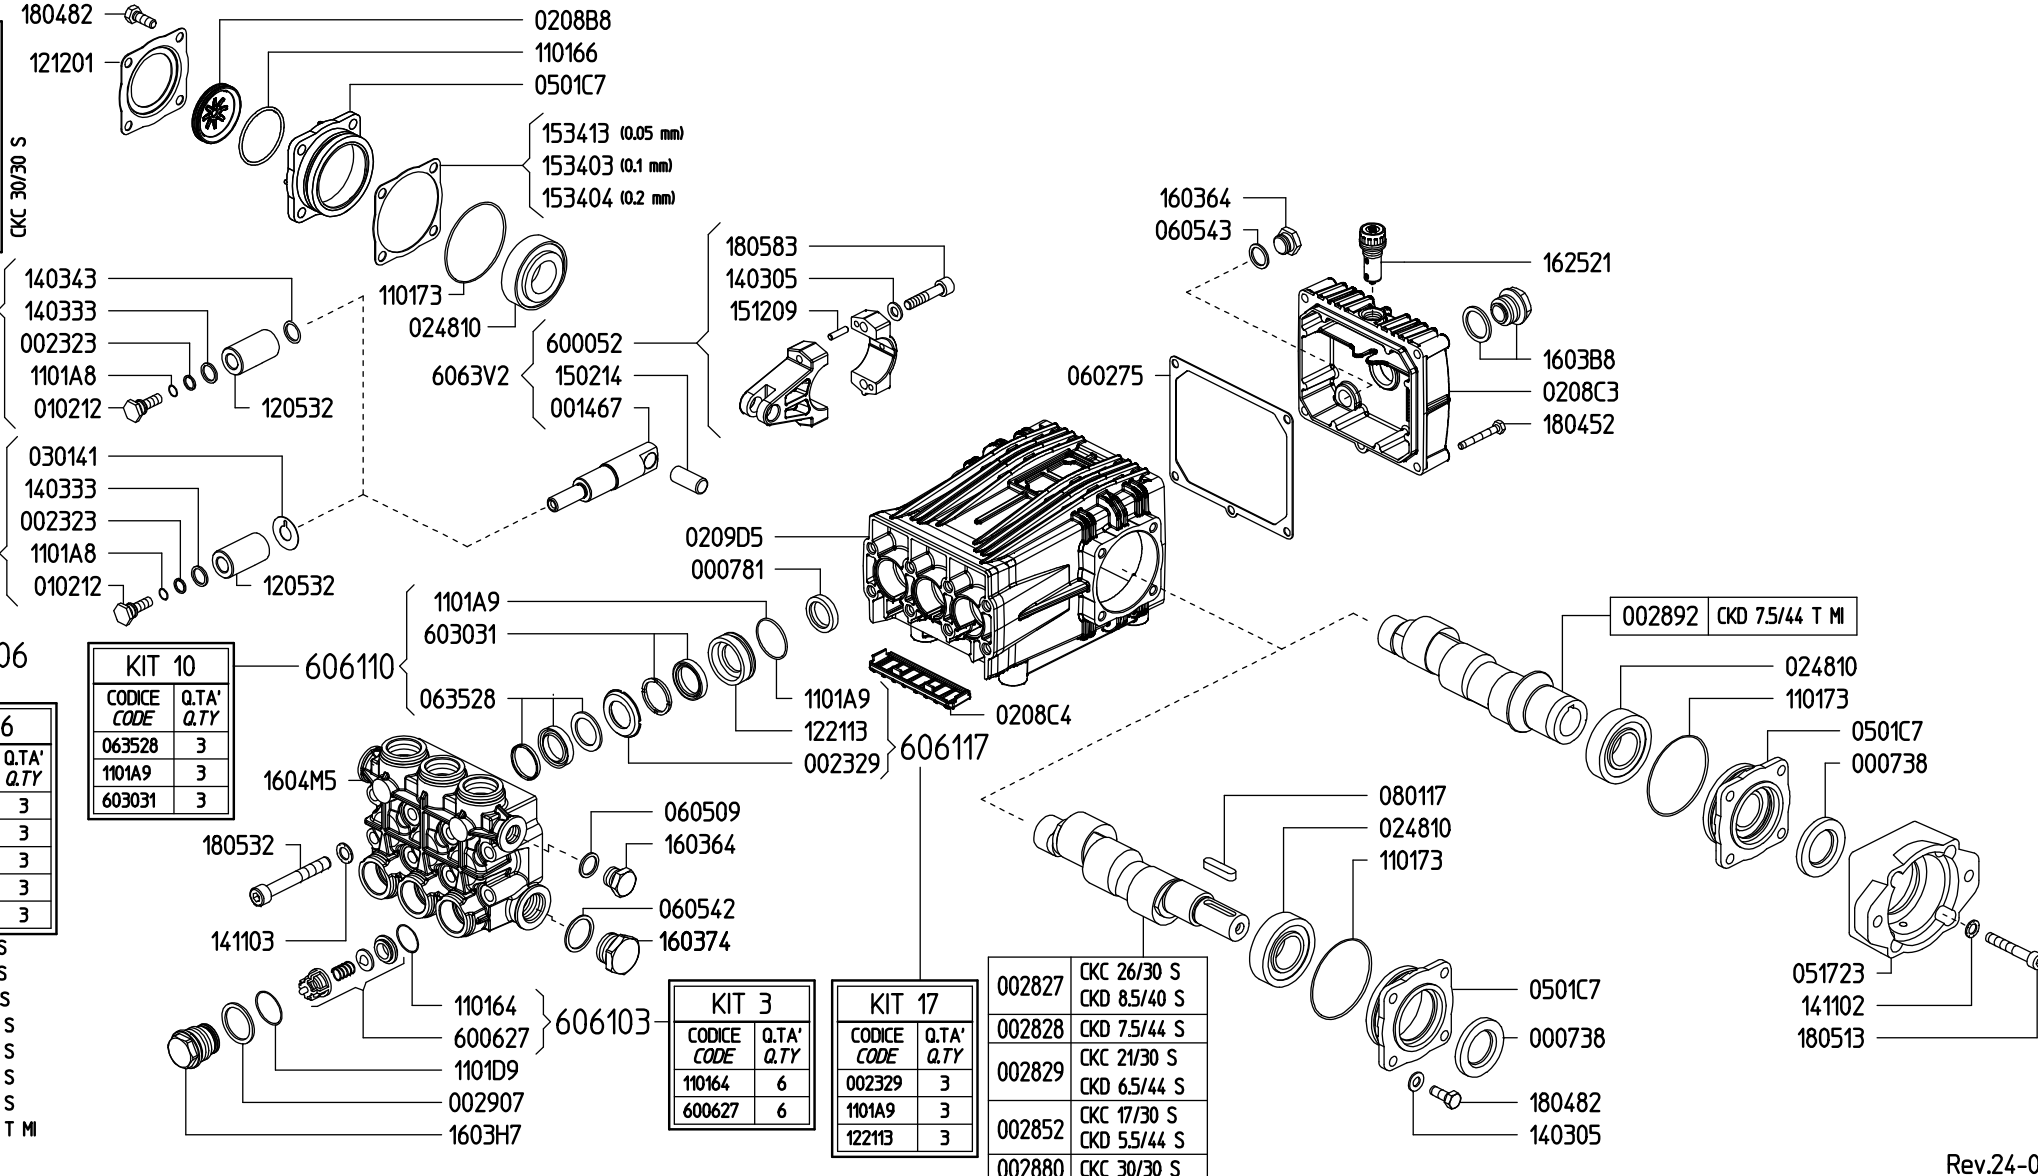

291600

PUMP CKC 17/30 S

CODICE CODE	Q.TA' Q.TY
002323	3
010212	3
1101A8	3
140333	3
140343	3
KIT 38	

- CKC 17/30 S
- CKC 21/30 S
- CKC 26/30 S
- CKD 5.5/44 S
- CKD 6.5/44 S
- CKD 7.5/44 S
- CKD 8.5/40 S
- CKD 7.5/44 T MI

KIT 10	
CODICE CODE	Q.TA' Q.TY
063528	3
1101A9	3
603031	3

KIT 3	
CODICE CODE	Q.TA' Q.TY
110164	6
600627	6

KIT 17	
CODICE CODE	Q.TA' Q.TY
002329	3
1101A9	3
122113	3

CODICE CODE	Q.TA' Q.TY	MODEL
002827	3	CKC 26/30 S
002828	3	CKD 8.5/40 S
002829	3	CKD 7.5/44 S
002829	3	CKC 21/30 S
002829	3	CKD 6.5/44 S
002852	3	CKC 17/30 S
002852	3	CKD 5.5/44 S
002880	3	CKC 30/30 S

CODICE CODE	MODEL
002892	CKD 7.5/44 T MI