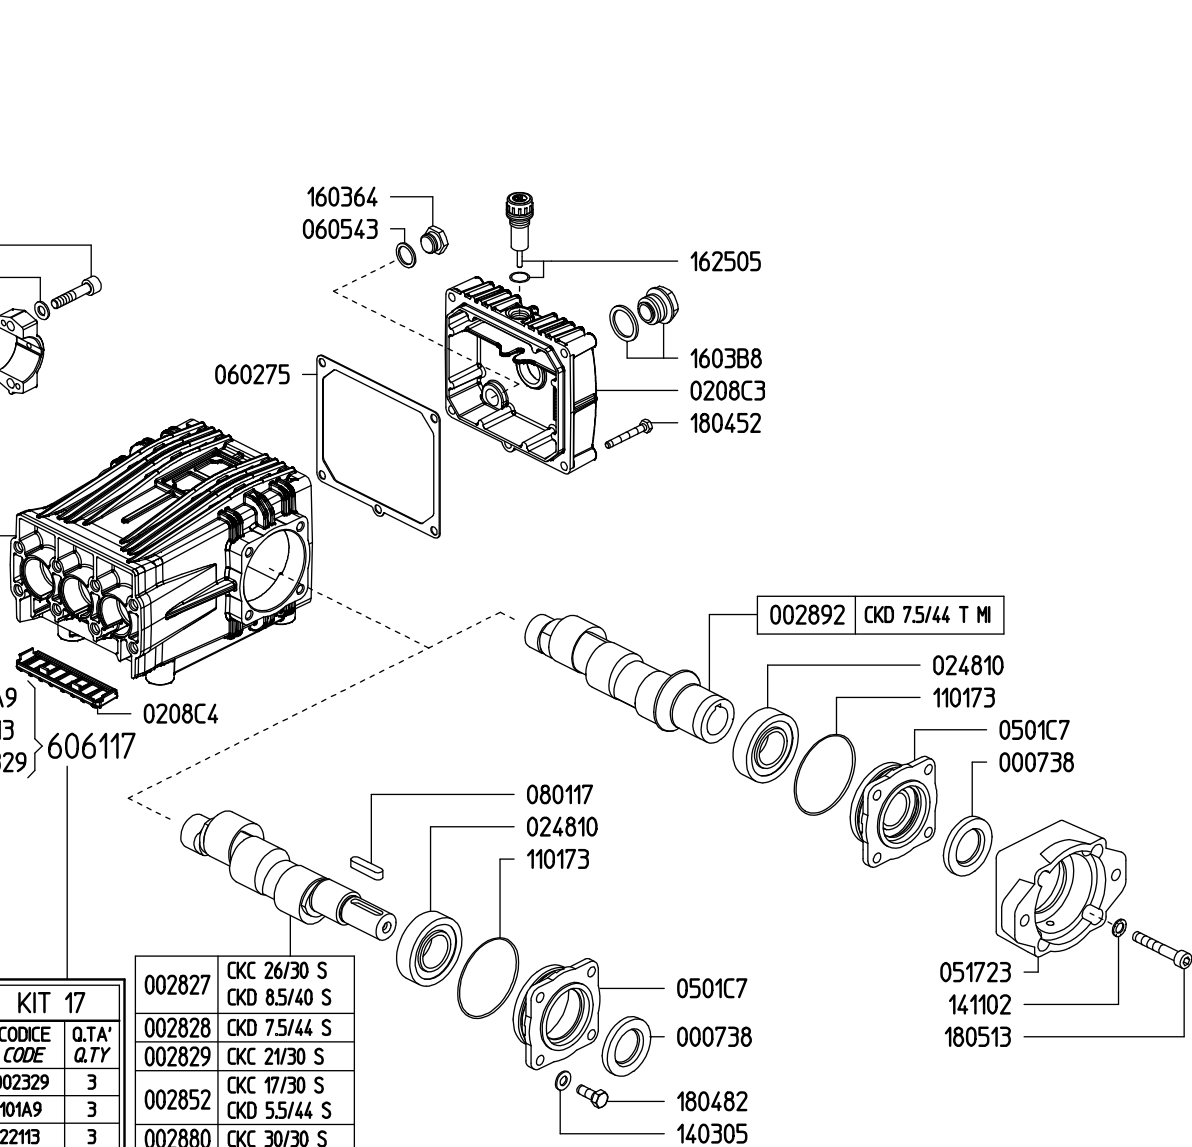

002323	3
010212	3
1101A8	3
140333	3
140343	3
CODICE CODE	Q.TA' Q.TY
KIT 38	

CKC 30/30 S

606138

- 140343
- 140333
- 002323
- 1101A8
- 010212
- 120532

- 030141
- 140333
- 002323
- 1101A8
- 010212
- 120532

606106

KIT 6	
CODICE CODE	Q.TA' Q.TY
002323	3
010212	3
030141	3
1101A8	3
140333	3

CKC 17/30 S
CKC 21/30 S
CKC 26/30 S
CKD 5.5/44 S
CKD 7.5/44 S
CKD 8.5/40 S
CKD 7.5/44 T MI

KIT 10	
CODICE CODE	Q.TA' Q.TY
063528	3
1101A9	3
603031	3

- 606110
- 1101A9
- 603031
- 063528
- 1604M5
- 180532
- 141103
- 110164
- 600627
- 1101D9
- 002907
- 1603H7

KIT 3	
CODICE CODE	Q.TA' Q.TY
110164	6
600627	6

KIT 17	
CODICE CODE	Q.TA' Q.TY
002329	3
1101A9	3
122113	3

002827	CKC 26/30 S
002828	CKD 8.5/40 S
002829	CKD 7.5/44 S
002852	CKC 21/30 S
002852	CKC 17/30 S
002880	CKD 5.5/44 S
002880	CKC 30/30 S