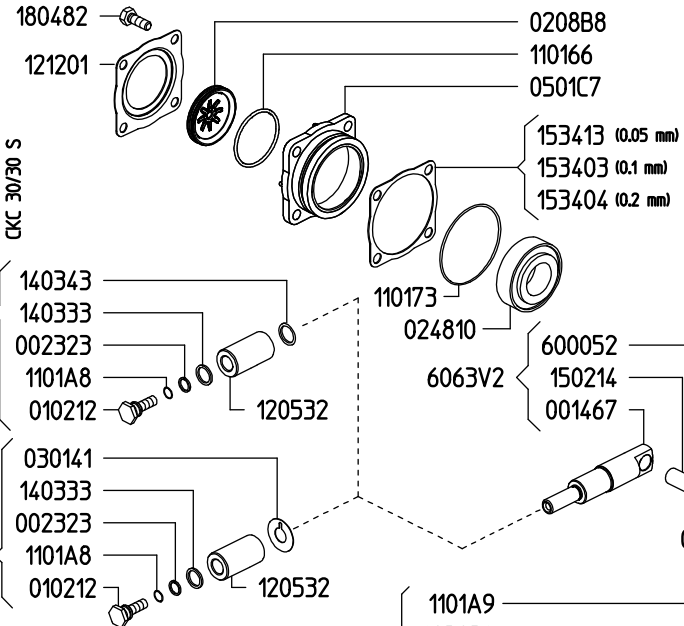

CODICE CODE	Q.TA' Q.TY
002323	3
010212	3
1101A8	3
140333	3
140343	3
KIT 38	

606138

CODICE CODE	Q.TA' Q.TY
002323	3
010212	3
030141	3
1101A8	3
140333	3
KIT 6	

CKC 17/30 S  
CKC 21/30 S  
CKC 26/30 S  
CKD 5.5/44 S  
CKD 6.5/44 S  
CKD 7.5/44 S  
CKD 8.5/40 S  
CKD 7.5/44 T MI

CODICE CODE	Q.TA' Q.TY
063528	3
1101A9	3
603031	3
KIT 10	

CODICE CODE	Q.TA' Q.TY
110164	6
600627	6
KIT 3	

CODICE CODE	Q.TA' Q.TY
002329	3
1101A9	3
122113	3
KIT 17	

CODICE CODE	Q.TA' Q.TY
002827	CKC 26/30 S CKD 8.5/40 S
002828	CKD 7.5/44 S
002829	CKC 21/30 S CKD 6.5/44 S
002852	CKC 17/30 S CKD 5.5/44 S
002880	CKC 30/30 S