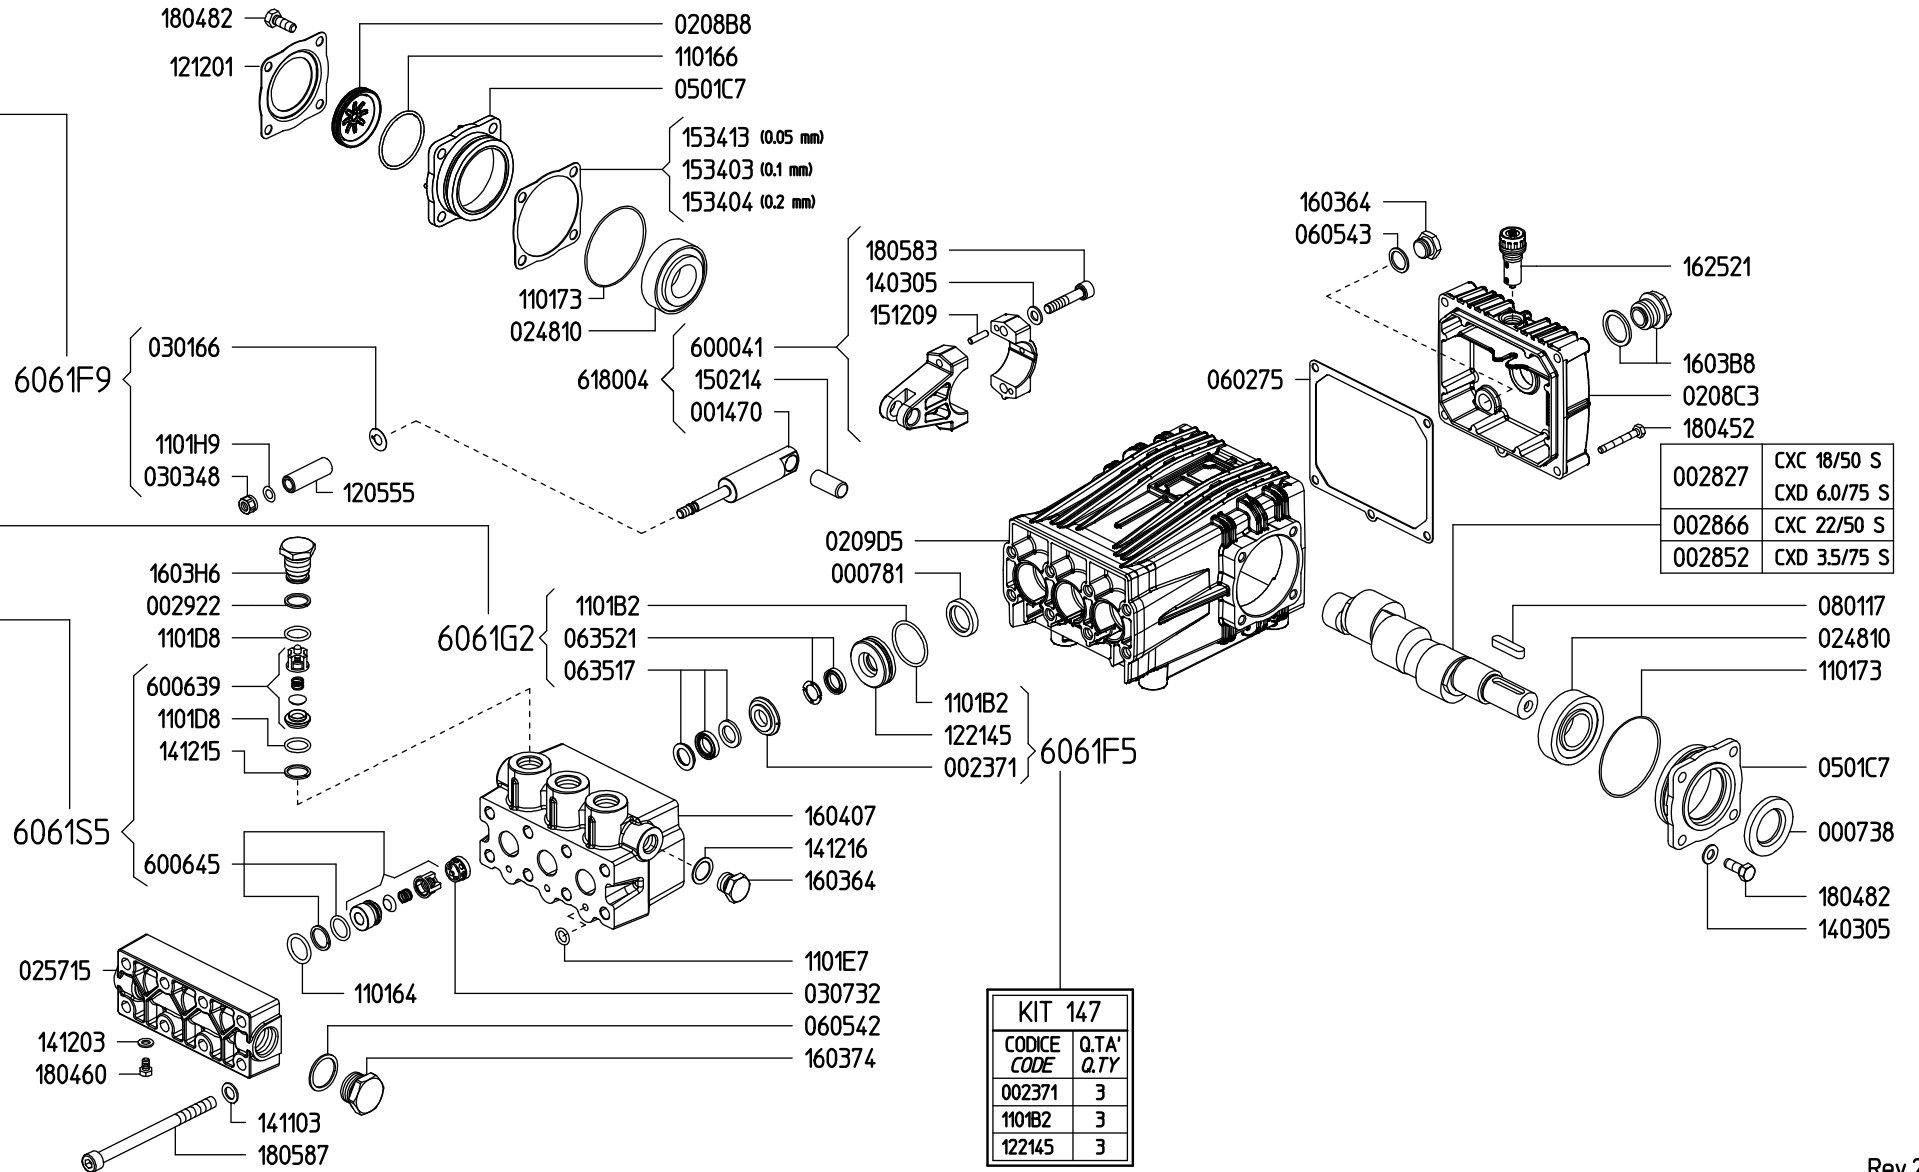

KIT 151	
CODICE CODE	Q.TA' Q.TY
030166	3
030348	3
1101H9	3

KIT 153	
CODICE CODE	Q.TA' Q.TY
063517	3
063521	3
1101B2	3

KIT 224	
CODICE CODE	Q.TA' Q.TY
1101D8	3
141215	3
600639	3
600645	3

KIT 147	
CODICE CODE	Q.TA' Q.TY
002371	3
1101B2	3
122145	3

002827	CXC 18/50 S
	CXD 6.0/75 S
002866	CXC 22/50 S
002852	CXD 3.5/75 S