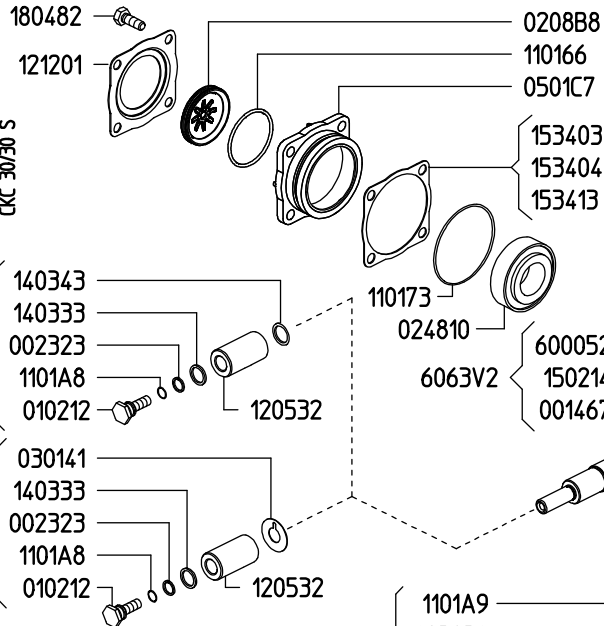

299400 - PUMP CKD 7.5/44 T MI

002323	3
010212	3
1101A8	3
140333	3
140343	3
CODICE CODE	Q.TA' Q.TY
KIT 38	

606138

606106

KIT 6	
CODICE CODE	Q.TA' Q.TY
002323	3
010212	3
030141	3
1101A8	3
140333	3

CKC 17/30 S
CKC 21/30 S
CKC 26/30 S
CKD 5.5/44 S
CKD 7.5/44 S
CKD 8.5/40 S
CKD 7.5/44 T MI

KIT 10	
CODICE CODE	Q.TA' Q.TY
063528	3
1101A9	3
603031	3

606110

606103

KIT 3	
CODICE CODE	Q.TA' Q.TY
110164	6
600627	6

KIT 17

CODICE CODE	Q.TA' Q.TY
002329	3
1101A9	3
122113	3

002827	CKC 26/30 S
	CKD 8.5/40 S
002828	CKD 7.5/44 S
002829	CKC 21/30 S
002852	CKC 17/30 S
	CKD 5.5/44 S
002880	CKC 30/30 S

002892 CKD 7.5/44 T MI