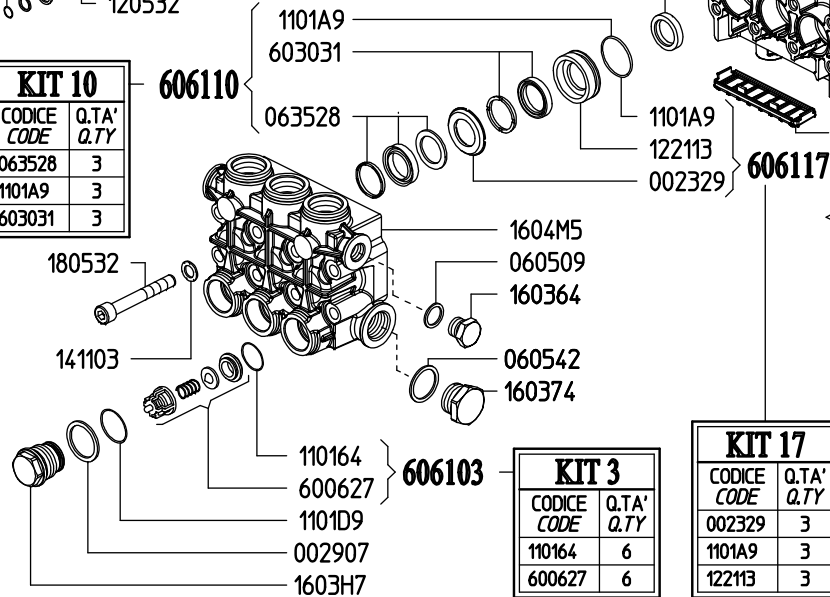

299400 - PUMP CKD 7.5/44 T MI

002323	3
010212	3
1101A8	3
140333	3
140343	3
CODICE CODE	Q.TA' Q.TY
KIT 38	

606138

606106

KIT 6	
CODICE CODE	Q.TA' Q.TY
002323	3
010212	3
030141	3
1101A8	3
140333	3

CKC 17/30 S
CKC 21/30 S
CKC 26/30 S
CKD 5.5/44 S
CKD 7.5/44 S
CKD 8.5/40 S
CKD 7.5/44 T MI

KIT 10	
CODICE CODE	Q.TA' Q.TY
063528	3
1101A9	3
603031	3

606110

606103

KIT 3	
CODICE CODE	Q.TA' Q.TY
110164	6
600627	6

KIT 17

CODICE CODE	Q.TA' Q.TY
002329	3
1101A9	3
122113	3

002827	CKC 26/30 S
	CKD 8.5/40 S
002828	CKD 7.5/44 S
002829	CKC 21/30 S
002852	CKC 17/30 S
	CKD 5.5/44 S
002880	CKC 30/30 S

002892 CKD 7.5/44 T MI