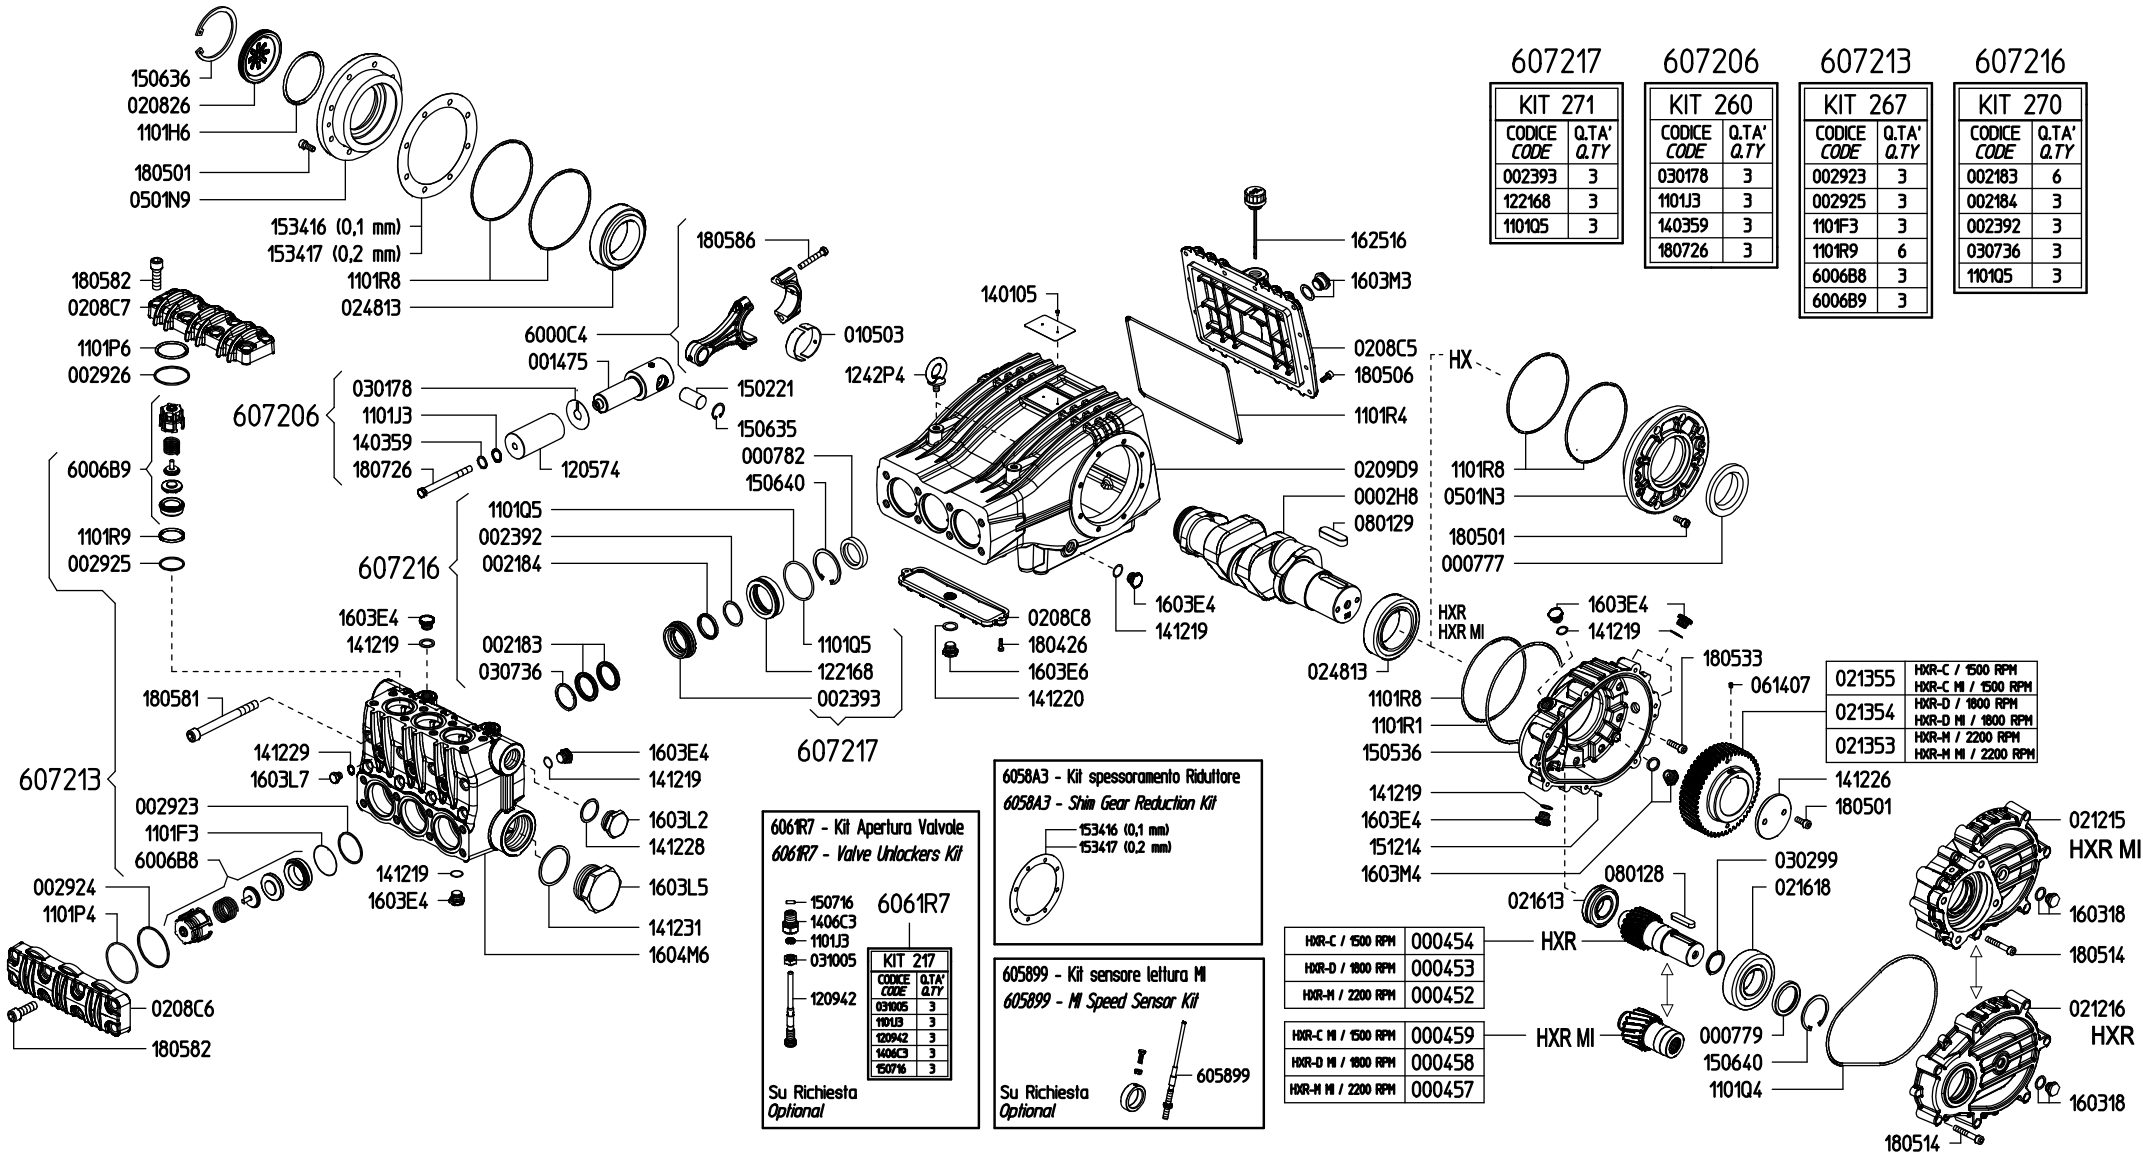

310000

PUMP HX-A 400/100 R

607217

KIT 271	
CODICE CODE	Q.TA' Q.TY
002393	3
122168	3
110105	3

607206

KIT 260	
CODICE CODE	Q.TA' Q.TY
030178	3
1101J3	3
140359	3
180726	3

607213

KIT 267	
CODICE CODE	Q.TA' Q.TY
002923	3
002925	3
1101F3	3
1101R9	6
6006B8	3
6006B9	3

607216

KIT 270	
CODICE CODE	Q.TA' Q.TY
002183	6
002184	3
002392	3
030736	3
110105	3

6061R7 - Kit Apertura Valvole
6061R7 - Valve Unlockers Kit

150716
1406C3
1101J3
031005
120942

KIT 217	
CODICE CODE	Q.TA' Q.TY
031005	3
1101L8	3
120942	3
1406C3	3
150716	3

Su Richiesta
Optional

6058A3 - Kit spessoramento Riduttore
6058A3 - Shim Gear Reduction Kit

153416 (0,1 mm)
153417 (0,2 mm)

605899 - Kit sensore lettura MI
605899 - MI Speed Sensor Kit

605899

Su Richiesta
Optional

HXR - C / 1500 RPM	000454
HXR - D / 1800 RPM	000453
HXR - M / 2200 RPM	000452
HXR - C MI / 1500 RPM	000459
HXR - D MI / 1800 RPM	000458
HXR - M MI / 2200 RPM	000457

021355	HXR - C / 1500 RPM
021354	HXR - D / 1800 RPM
021353	HXR - M / 2200 RPM