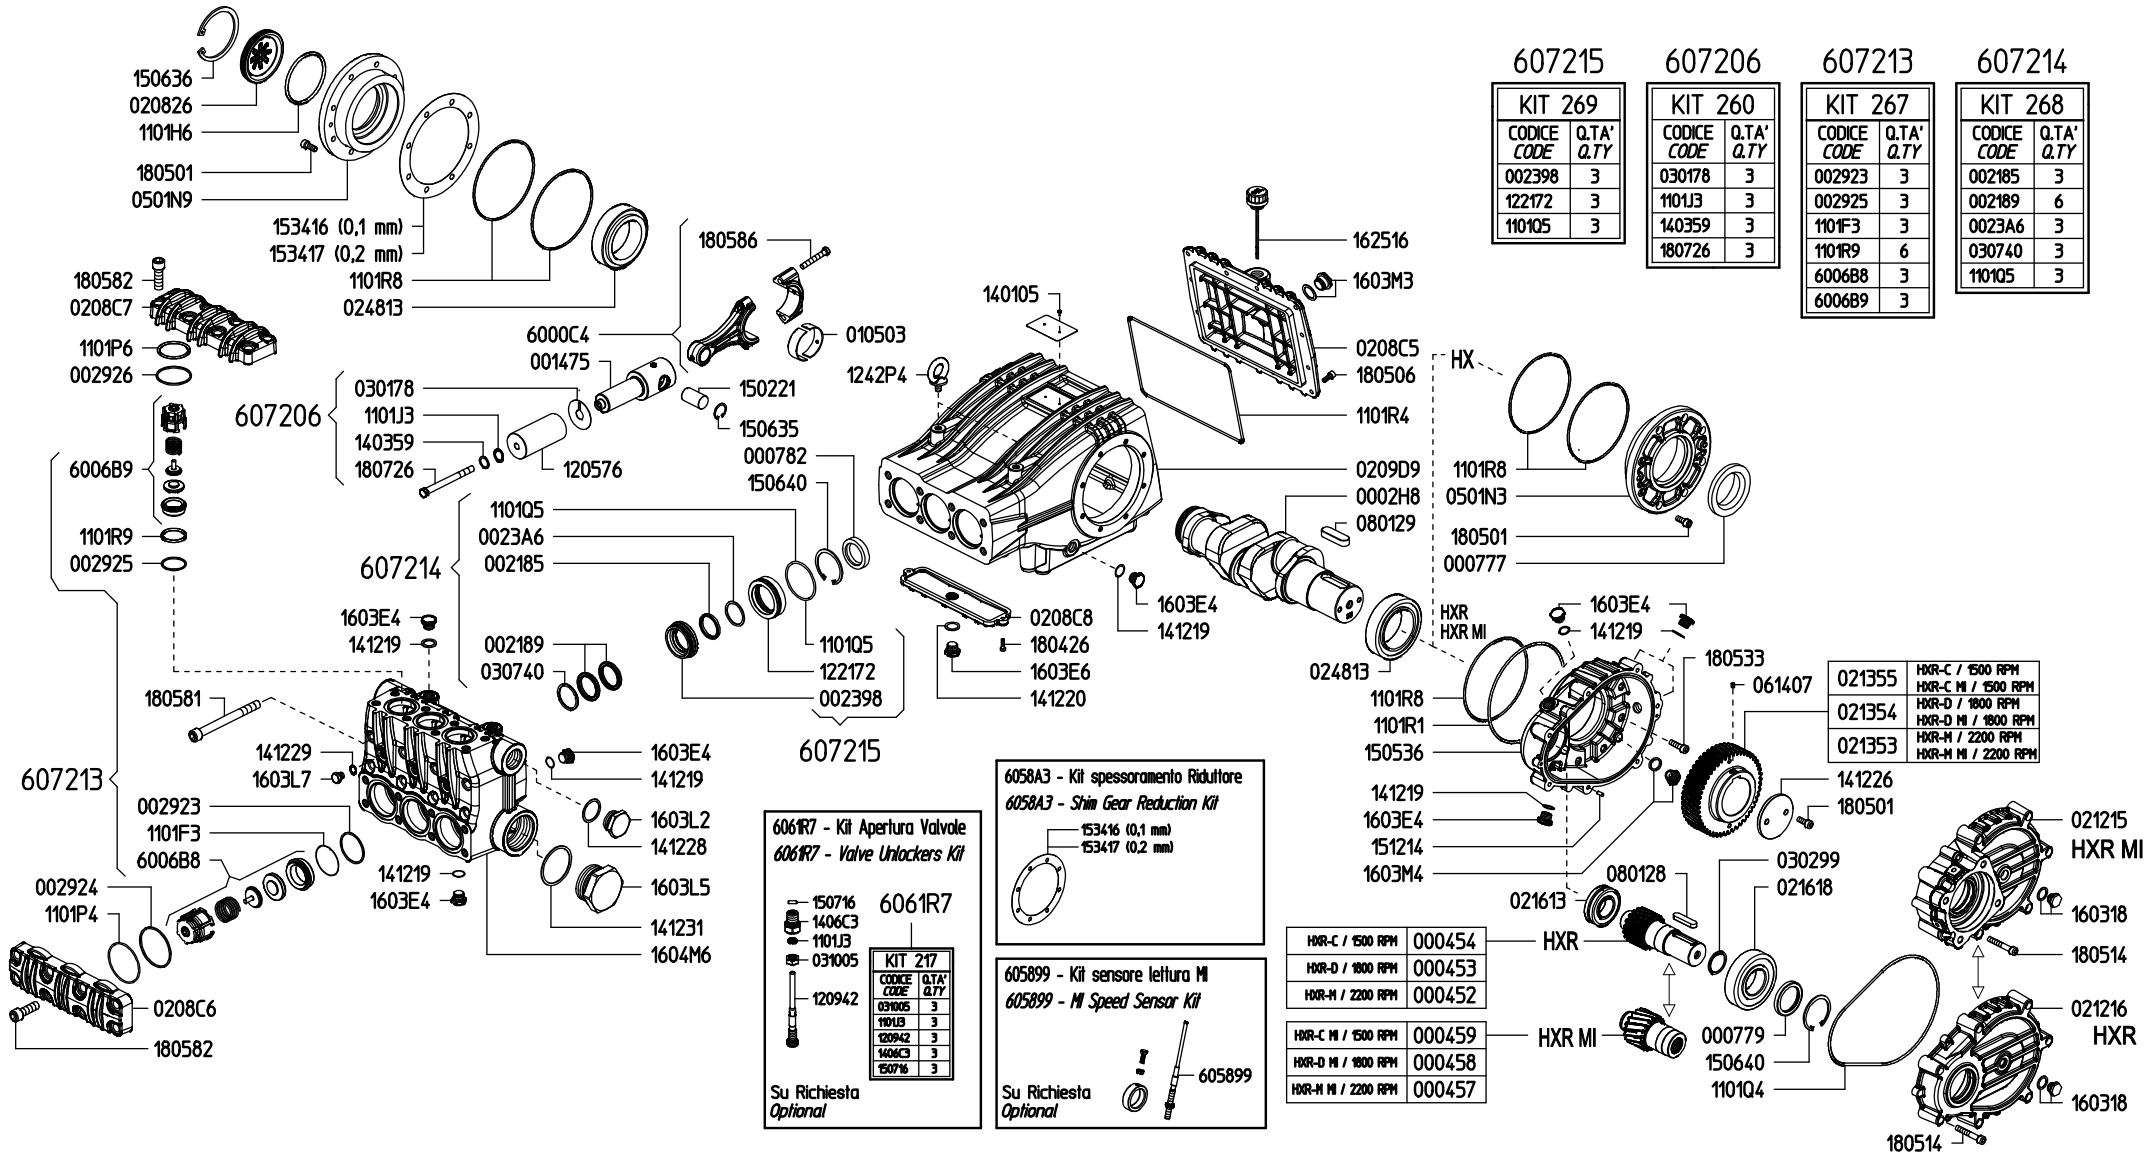

310100

PUMP HX-A 330/130 R

607215

KIT 269	
CODICE CODE	Q.TA' Q.TY
002398	3
122172	3
110105	3

607206

KIT 260	
CODICE CODE	Q.TA' Q.TY
030178	3
1101J3	3
140359	3
180726	3

607213

KIT 267	
CODICE CODE	Q.TA' Q.TY
002923	3
002925	3
1101F3	3
1101R9	6
6006B8	3
6006B9	3

607214

KIT 268	
CODICE CODE	Q.TA' Q.TY
002185	3
002189	6
0023A6	3
030740	3
110105	3

6061R7 - Kit Apertura Valvole
6061R7 - Valve Unlockers Kit

KIT 217	
CODICE CODE	Q.TA' Q.TY
031005	3
1101L3	3
120942	3
1406C3	3
150716	3

Su Richiesta
Optional

6058A3 - Kit spessoramento Riduttore
6058A3 - Shim Gear Reduction Kit

153416 (0,1 mm)
153417 (0,2 mm)

605899 - Kit sensore lettura MI
605899 - MI Speed Sensor Kit

605899

Su Richiesta
Optional

HXR-C / 1500 RPM	000454
HXR-D / 1800 RPM	000453
HXR-M / 2200 RPM	000452
HXR-C MI / 1500 RPM	000459
HXR-D MI / 1800 RPM	000458
HXR-M MI / 2200 RPM	000457

021355	HXR-C / 1500 RPM
021354	HXR-D / 1800 RPM
021353	HXR-M / 2200 RPM