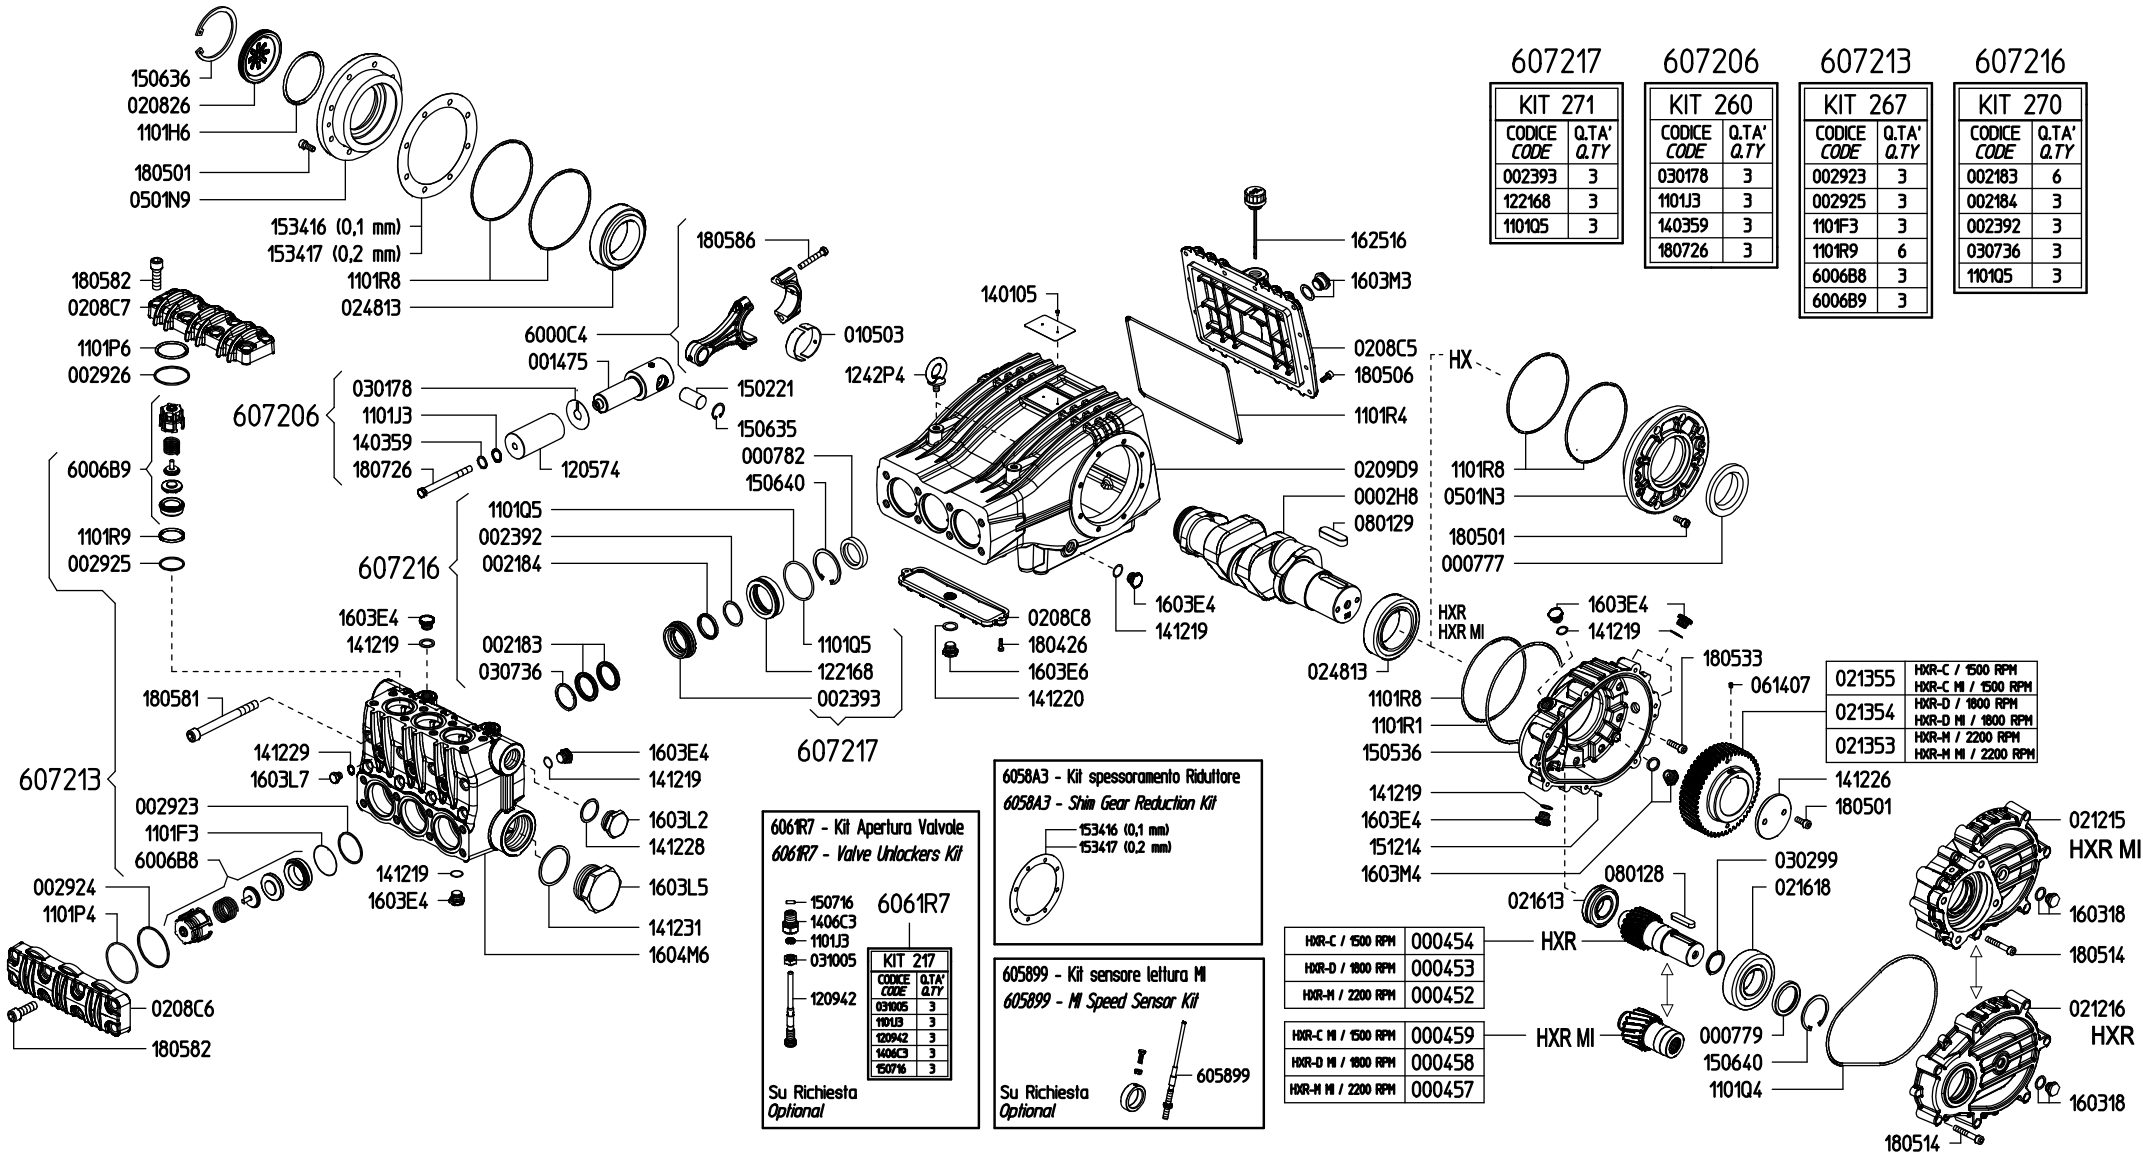

315800

PUMP HXR1-M 400/100 R MI

607217

KIT 271	
CODICE CODE	Q.TA' Q.TY
002393	3
122168	3
110105	3

607206

KIT 260	
CODICE CODE	Q.TA' Q.TY
030178	3
1101J3	3
140359	3
180726	3

607213

KIT 267	
CODICE CODE	Q.TA' Q.TY
002923	3
002925	3
1101F3	3
1101R9	6
6006B8	3
6006B9	3

607216

KIT 270	
CODICE CODE	Q.TA' Q.TY
002183	6
002184	3
002392	3
030736	3
110105	3

6061R7 - Kit Apertura Valvole
6061R7 - Valve Unlockers Kit

- 150716
- 1406C3
- 1101J3
- 031005
- 120942

KIT 217	
CODICE CODE	Q.TA' Q.TY
031005	3
1101L8	3
120942	3
1406C3	3
150716	3

Su Richiesta
Optional

6058A3 - Kit spessoramento Riduttore
6058A3 - Shim Gear Reduction Kit

- 153416 (0,1 mm)
- 153417 (0,2 mm)

605899 - Kit sensore lettura MI
605899 - MI Speed Sensor Kit

- 605899

Su Richiesta
Optional

HXR-C / 1500 RPM	000454
HXR-D / 1800 RPM	000453
HXR-M / 2200 RPM	000452
HXR-C MI / 1500 RPM	000459
HXR-D MI / 1800 RPM	000458
HXR-M MI / 2200 RPM	000457

021355	HXR-C / 1500 RPM
021354	HXR-D / 1800 RPM
021353	HXR-M / 2200 RPM