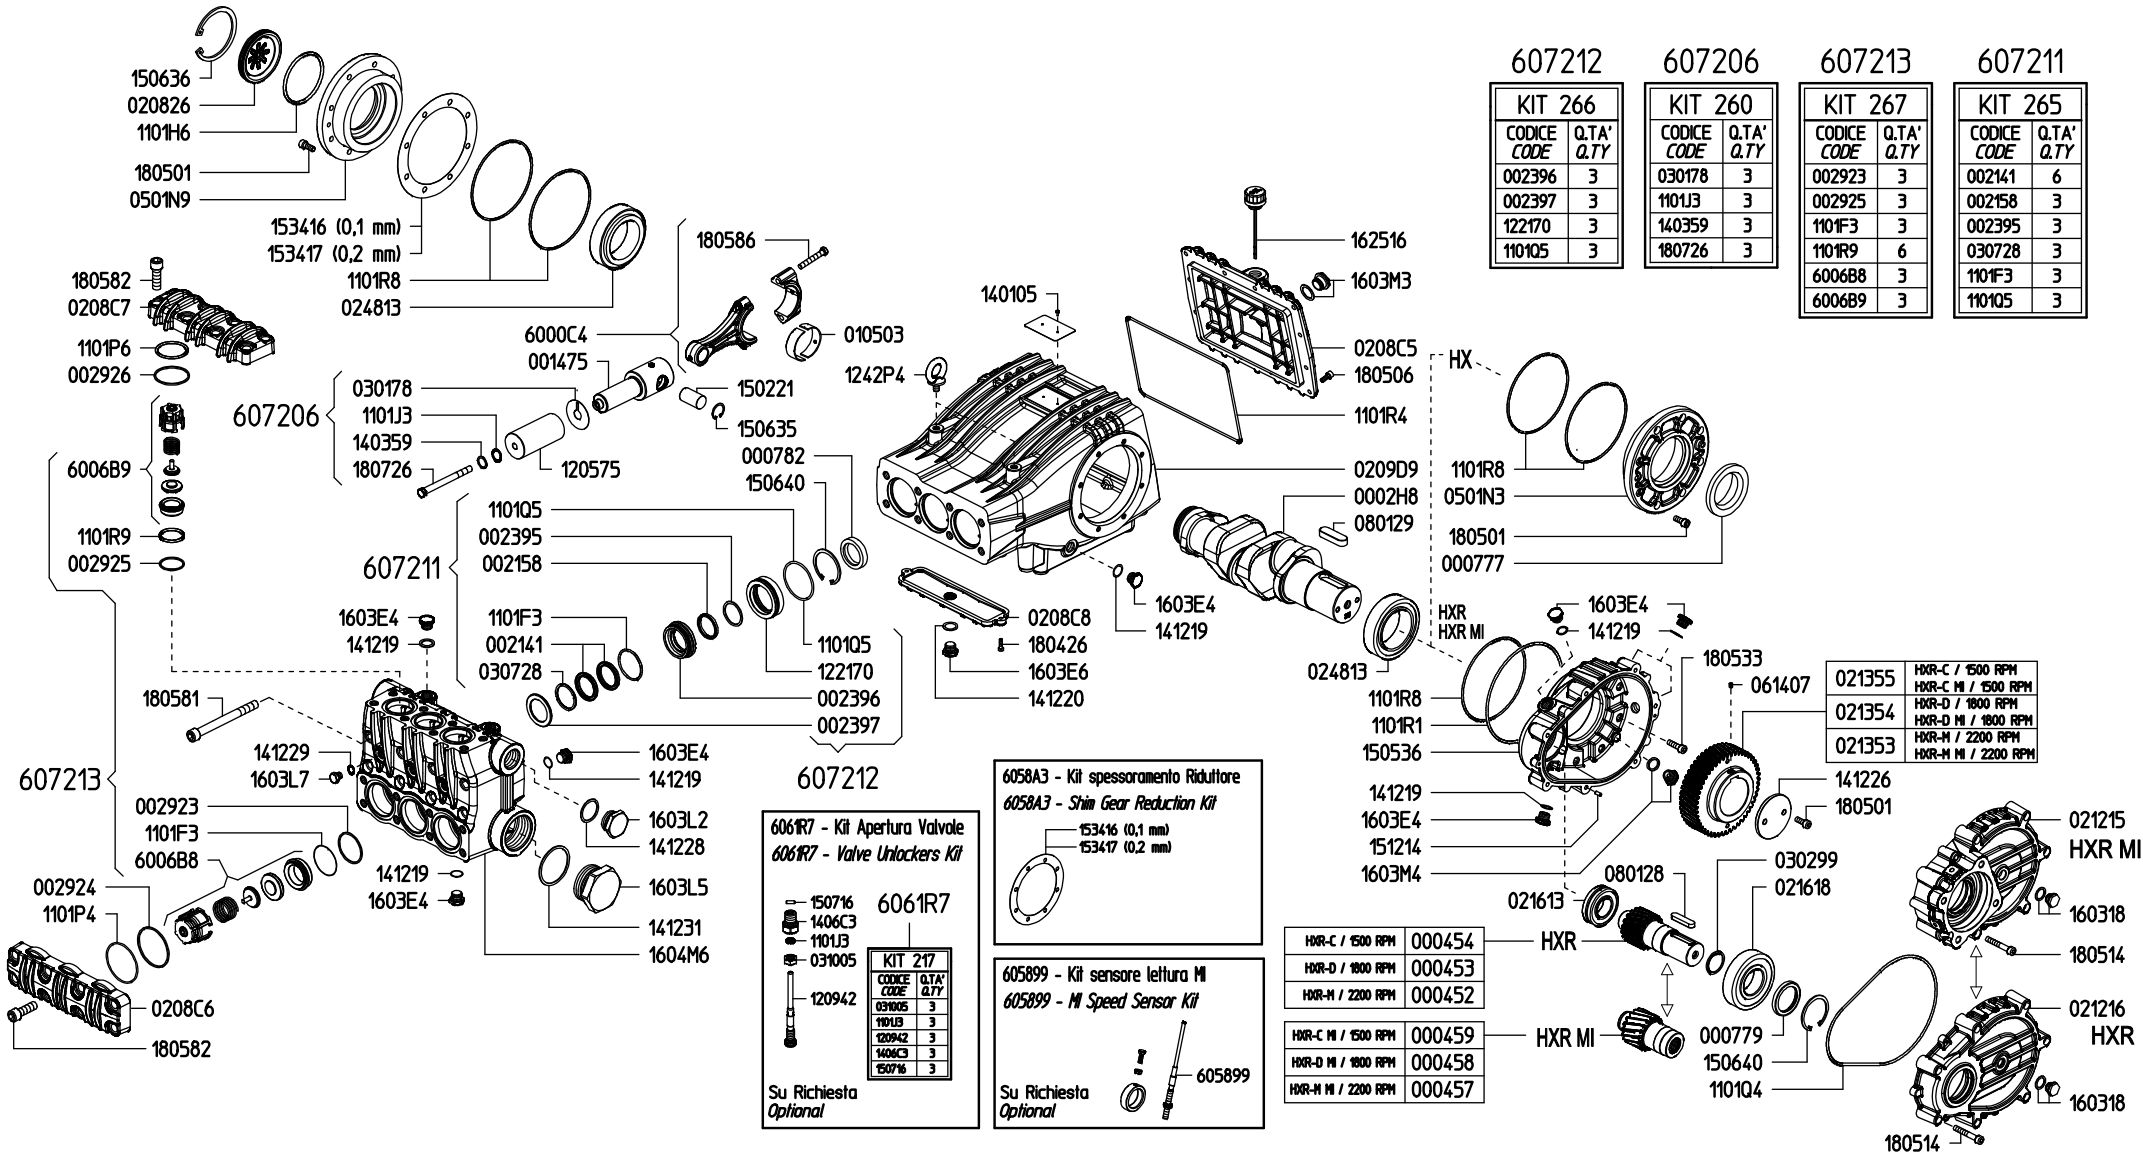

318300

PUMP HXR1-C 250/160 R MI

607212

KIT 266	
CODICE CODE	Q.TA' Q.TY
002396	3
002397	3
122170	3
110105	3

607206

KIT 260	
CODICE CODE	Q.TA' Q.TY
030178	3
1101J3	3
140359	3
180726	3

607213

KIT 267	
CODICE CODE	Q.TA' Q.TY
002923	3
002925	3
1101F3	3
1101R9	6
6006B8	3
6006B9	3

607211

KIT 265	
CODICE CODE	Q.TA' Q.TY
002141	6
002158	3
002395	3
030728	3
1101F3	3
110105	3

021355	HXR-C / 1500 RPM
021354	HXR-C MI / 1500 RPM
021353	HXR-D MI / 1800 RPM
	HXR-H MI / 2200 RPM

607212

6061R7 - Kit Apertura Valvole
6061R7 - Valve Unlockers Kit

- 150716
- 1406C3
- 1101J3
- 031005
- 120942

KIT 217	
CODICE CODE	Q.TA' Q.TY
031005	3
1101L8	3
120942	3
1406C3	3
150716	3

Su Richiesta
Optional

6058A3 - Kit spessoramento Riduttore
6058A3 - Shim Gear Reduction Kit

- 153416 (0,1 mm)
- 153417 (0,2 mm)

605899 - Kit sensore lettura MI
605899 - MI Speed Sensor Kit

- 605899

Su Richiesta
Optional

HXR-C / 1500 RPM	000454
HXR-D / 1800 RPM	000453
HXR-H / 2200 RPM	000452

HXR-C MI / 1500 RPM	000459
HXR-D MI / 1800 RPM	000458
HXR-H MI / 2200 RPM	000457