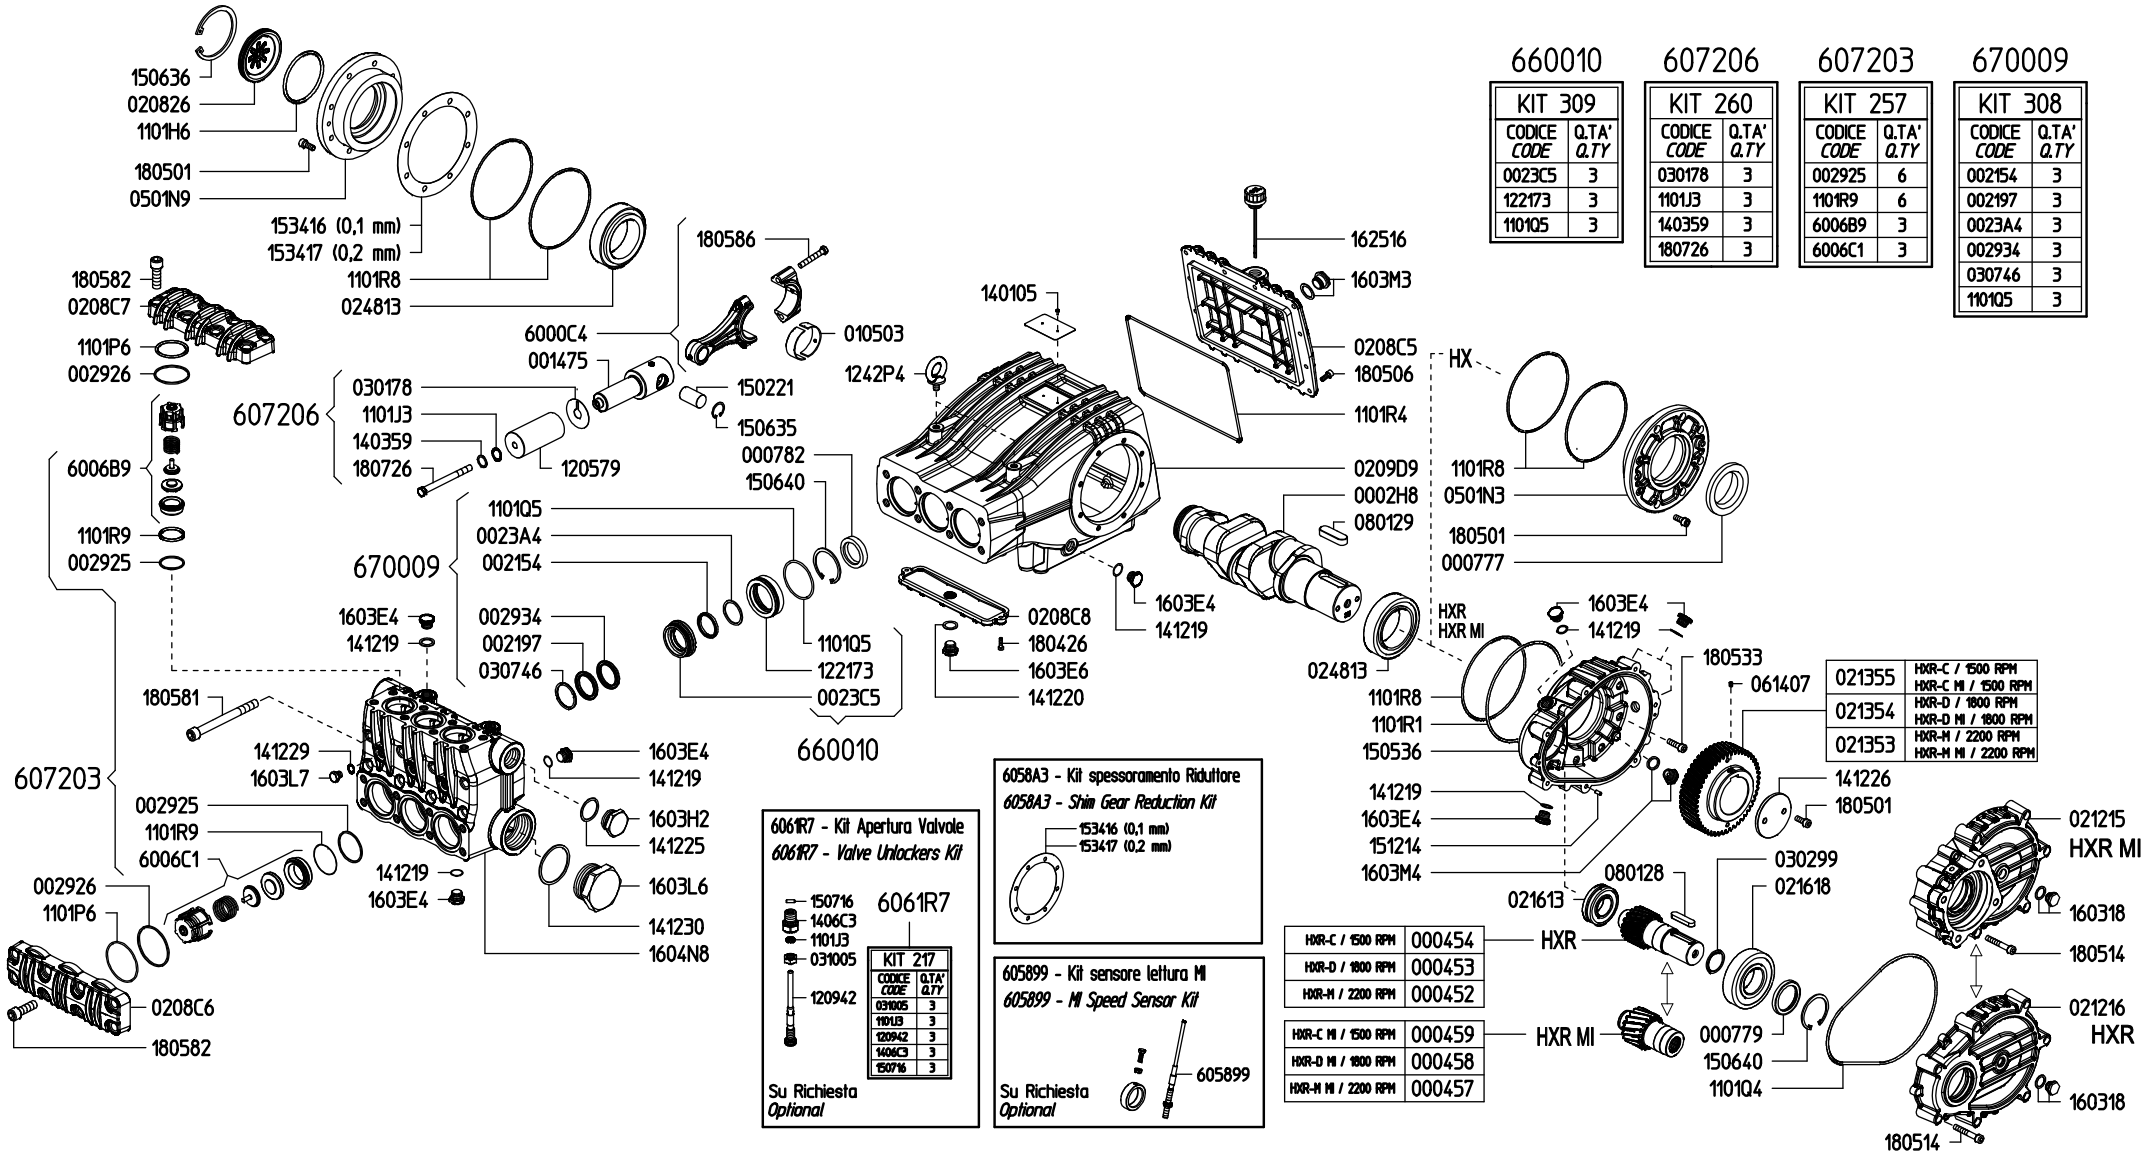

318500

PUMP HXR1-C 135/300 R MI

KIT 309	
CODICE CODE	Q.TA' Q.TY
0023C5	3
122173	3
110105	3

KIT 260	
CODICE CODE	Q.TA' Q.TY
030178	3
1101J3	3
140359	3
180726	3

KIT 257	
CODICE CODE	Q.TA' Q.TY
002925	6
1101R9	6
6006B9	3
6006C1	3

KIT 308	
CODICE CODE	Q.TA' Q.TY
002154	3
002197	3
0023A4	3
002934	3
030746	3
110105	3

CODICE CODE	Q.TA' Q.TY	Model
021355	1	HXR-C / 1500 RPM
021354	1	HXR-C MI / 1500 RPM
021353	1	HXR-D MI / 1800 RPM
	1	HXR-H MI / 2200 RPM
	1	HXR-H MI / 2200 RPM

6061R7 - Kit Apertura Valvole
6061R7 - Valve Unlockers Kit

- 150716
- 1406C3
- 1101J3
- 031005
- 120942

KIT 217	
CODICE CODE	Q.TA' Q.TY
031005	3
1101L3	3
120942	3
1406C3	3
150716	3

Su Richiesta
Optional

6058A3 - Kit spessoramento Riduttore
6058A3 - Shim Gear Reduction Kit

- 153416 (0,1 mm)
- 153417 (0,2 mm)

605899 - Kit sensore lettura MI
605899 - MI Speed Sensor Kit

- 605899

Su Richiesta
Optional

Model	Part Number
HXR-C / 1500 RPM	000454
HXR-D / 1800 RPM	000453
HXR-H / 2200 RPM	000452
HXR-C MI / 1500 RPM	000459
HXR-D MI / 1800 RPM	000458
HXR-H MI / 2200 RPM	000457