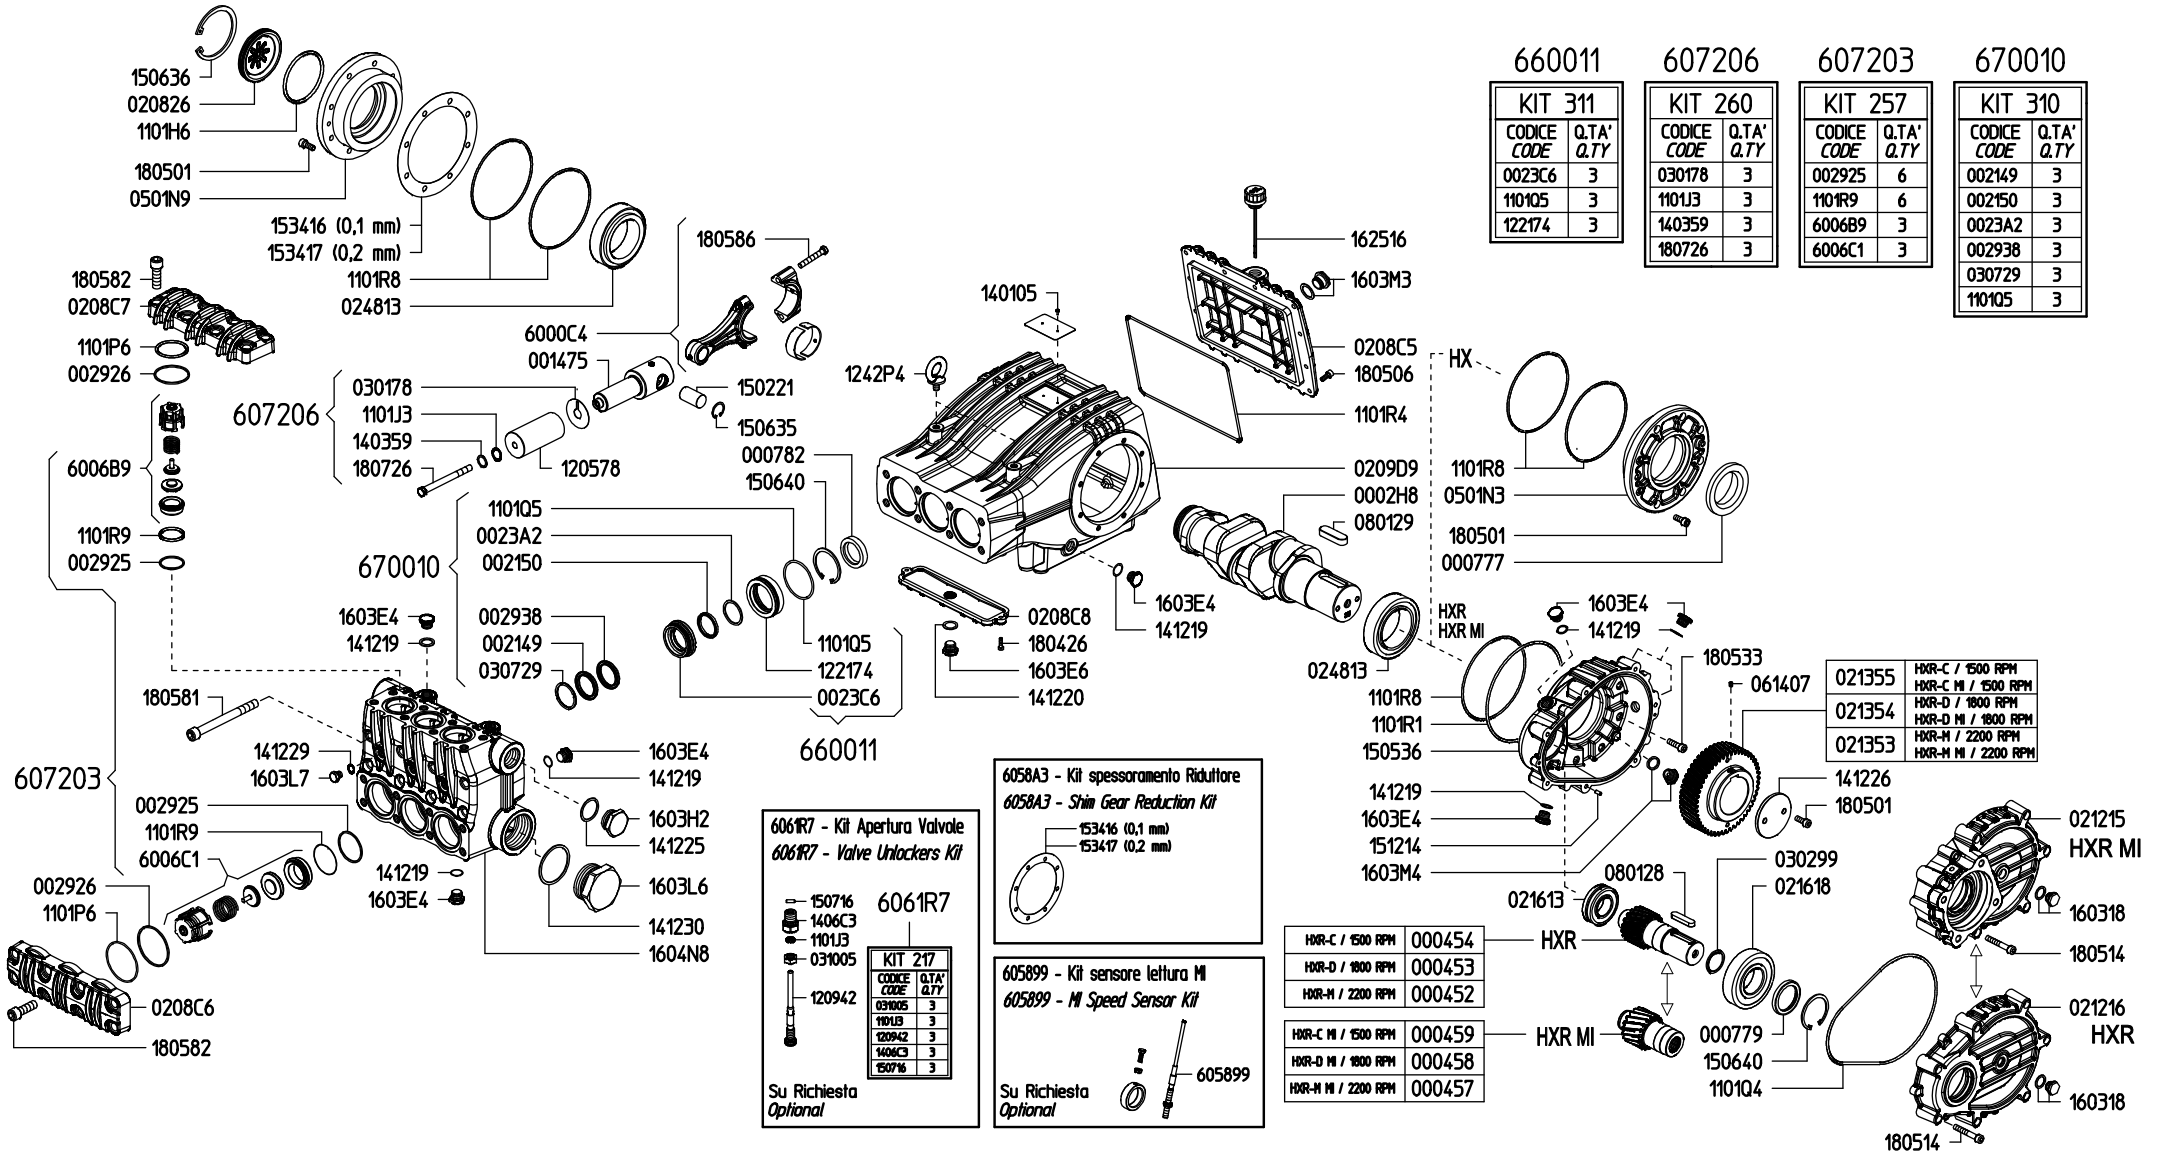

318600

PUMP HXR1-C 160/240 R MI

660011

KIT 311	
CODICE CODE	Q.TA' Q.TY
0023C6	3
1101Q5	3
122174	3

607206

KIT 260	
CODICE CODE	Q.TA' Q.TY
030178	3
1101J3	3
140359	3
180726	3

607203

KIT 257	
CODICE CODE	Q.TA' Q.TY
002925	6
1101R9	6
6006B9	3
6006C1	3

670010

KIT 310	
CODICE CODE	Q.TA' Q.TY
002149	3
002150	3
0023A2	3
002938	3
030729	3
1101Q5	3

6061R7 - Kit Apertura Valvole  
6061R7 - Valve Unlockers Kit

KIT 217	
CODICE CODE	Q.TA' Q.TY
031005	3
1101L8	3
120942	3
1406C3	3
150716	3

Su Richiesta  
Optional

6058A3 - Kit spessoramento Riduttore  
6058A3 - Shim Gear Reduction Kit

153416 (0,1 mm)
153417 (0,2 mm)

605899 - Kit sensore lettura MI  
605899 - MI Speed Sensor Kit

605899
--------

Su Richiesta  
Optional

HXR-C / 1500 RPM	000454
HXR-D / 1800 RPM	000453
HXR-M / 2200 RPM	000452

HXR-C MI / 1500 RPM	000459
HXR-D MI / 1800 RPM	000458
HXR-M MI / 2200 RPM	000457

021355	HXR-C / 1500 RPM
021354	HXR-C MI / 1500 RPM
021353	HXR-D MI / 1800 RPM
	HXR-M MI / 2200 RPM