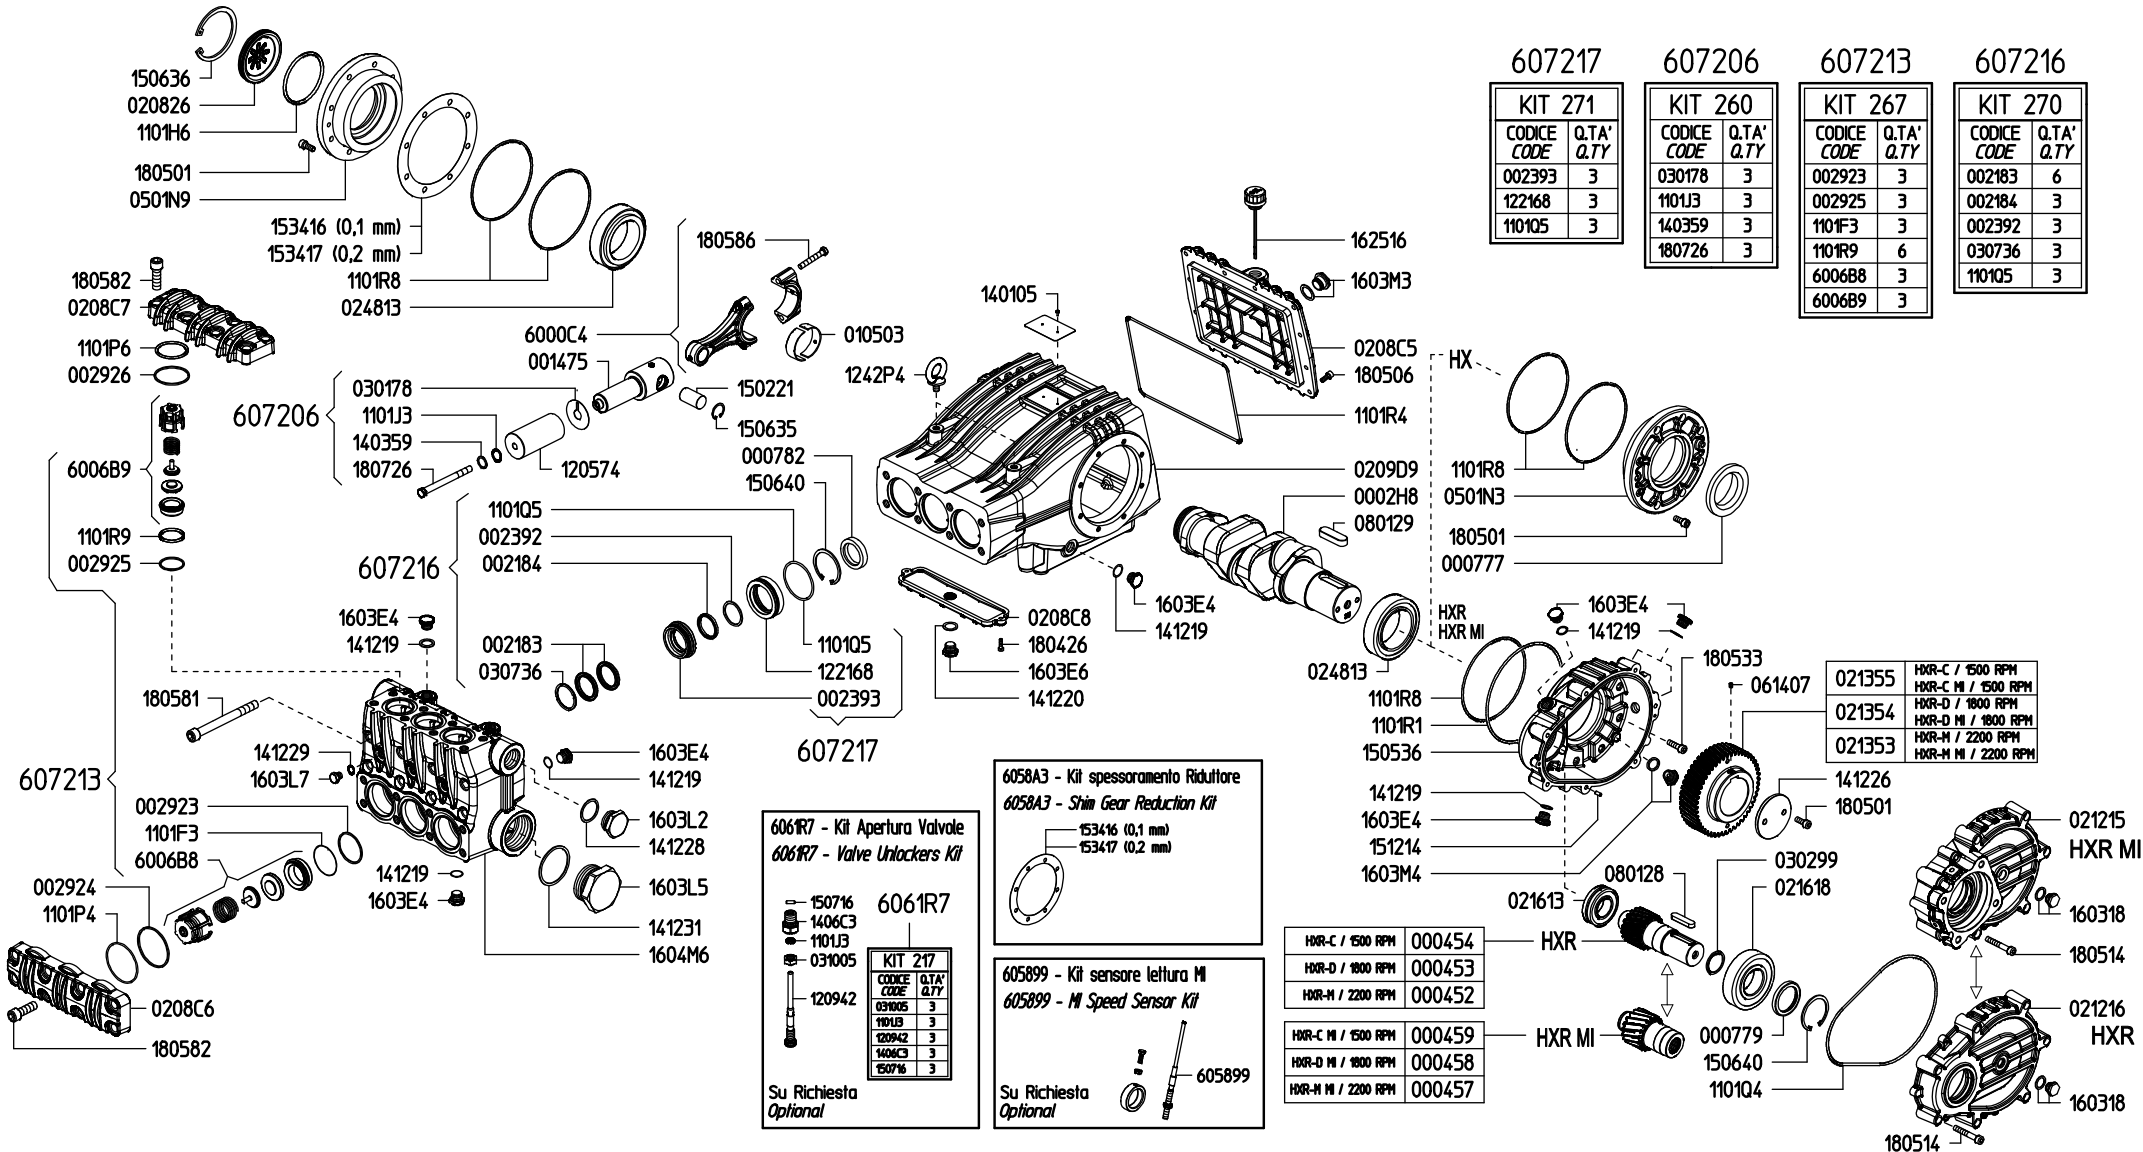

318900

PUMP HXR1-C 400/100 R MI

607217

KIT 271	
CODICE CODE	Q.TA' Q.TY
002393	3
122168	3
110105	3

607206

KIT 260	
CODICE CODE	Q.TA' Q.TY
030178	3
1101J3	3
140359	3
180726	3

607213

KIT 267	
CODICE CODE	Q.TA' Q.TY
002923	3
002925	3
1101F3	3
1101R9	6
6006B8	3
6006B9	3

607216

KIT 270	
CODICE CODE	Q.TA' Q.TY
002183	6
002184	3
002392	3
030736	3
110105	3

6061R7 - Kit Apertura Valvole  
6061R7 - Valve Unlockers Kit

KIT 217	
CODICE CODE	Q.TA' Q.TY
031005	3
1101L3	3
120942	3
1406C3	3
150716	3

Su Richiesta  
Optional

6058A3 - Kit spessoramento Riduttore  
6058A3 - Shim Gear Reduction Kit

153416 (0,1 mm)  
153417 (0,2 mm)

605899 - Kit sensore lettura MI  
605899 - MI Speed Sensor Kit

605899

Su Richiesta  
Optional

HXR-C / 1500 RPM	000454
HXR-D / 1800 RPM	000453
HXR-M / 2200 RPM	000452
HXR-C MI / 1500 RPM	000459
HXR-D MI / 1800 RPM	000458
HXR-M MI / 2200 RPM	000457

021355	HXR-C / 1500 RPM
021354	HXR-D / 1800 RPM
021353	HXR-M / 2200 RPM