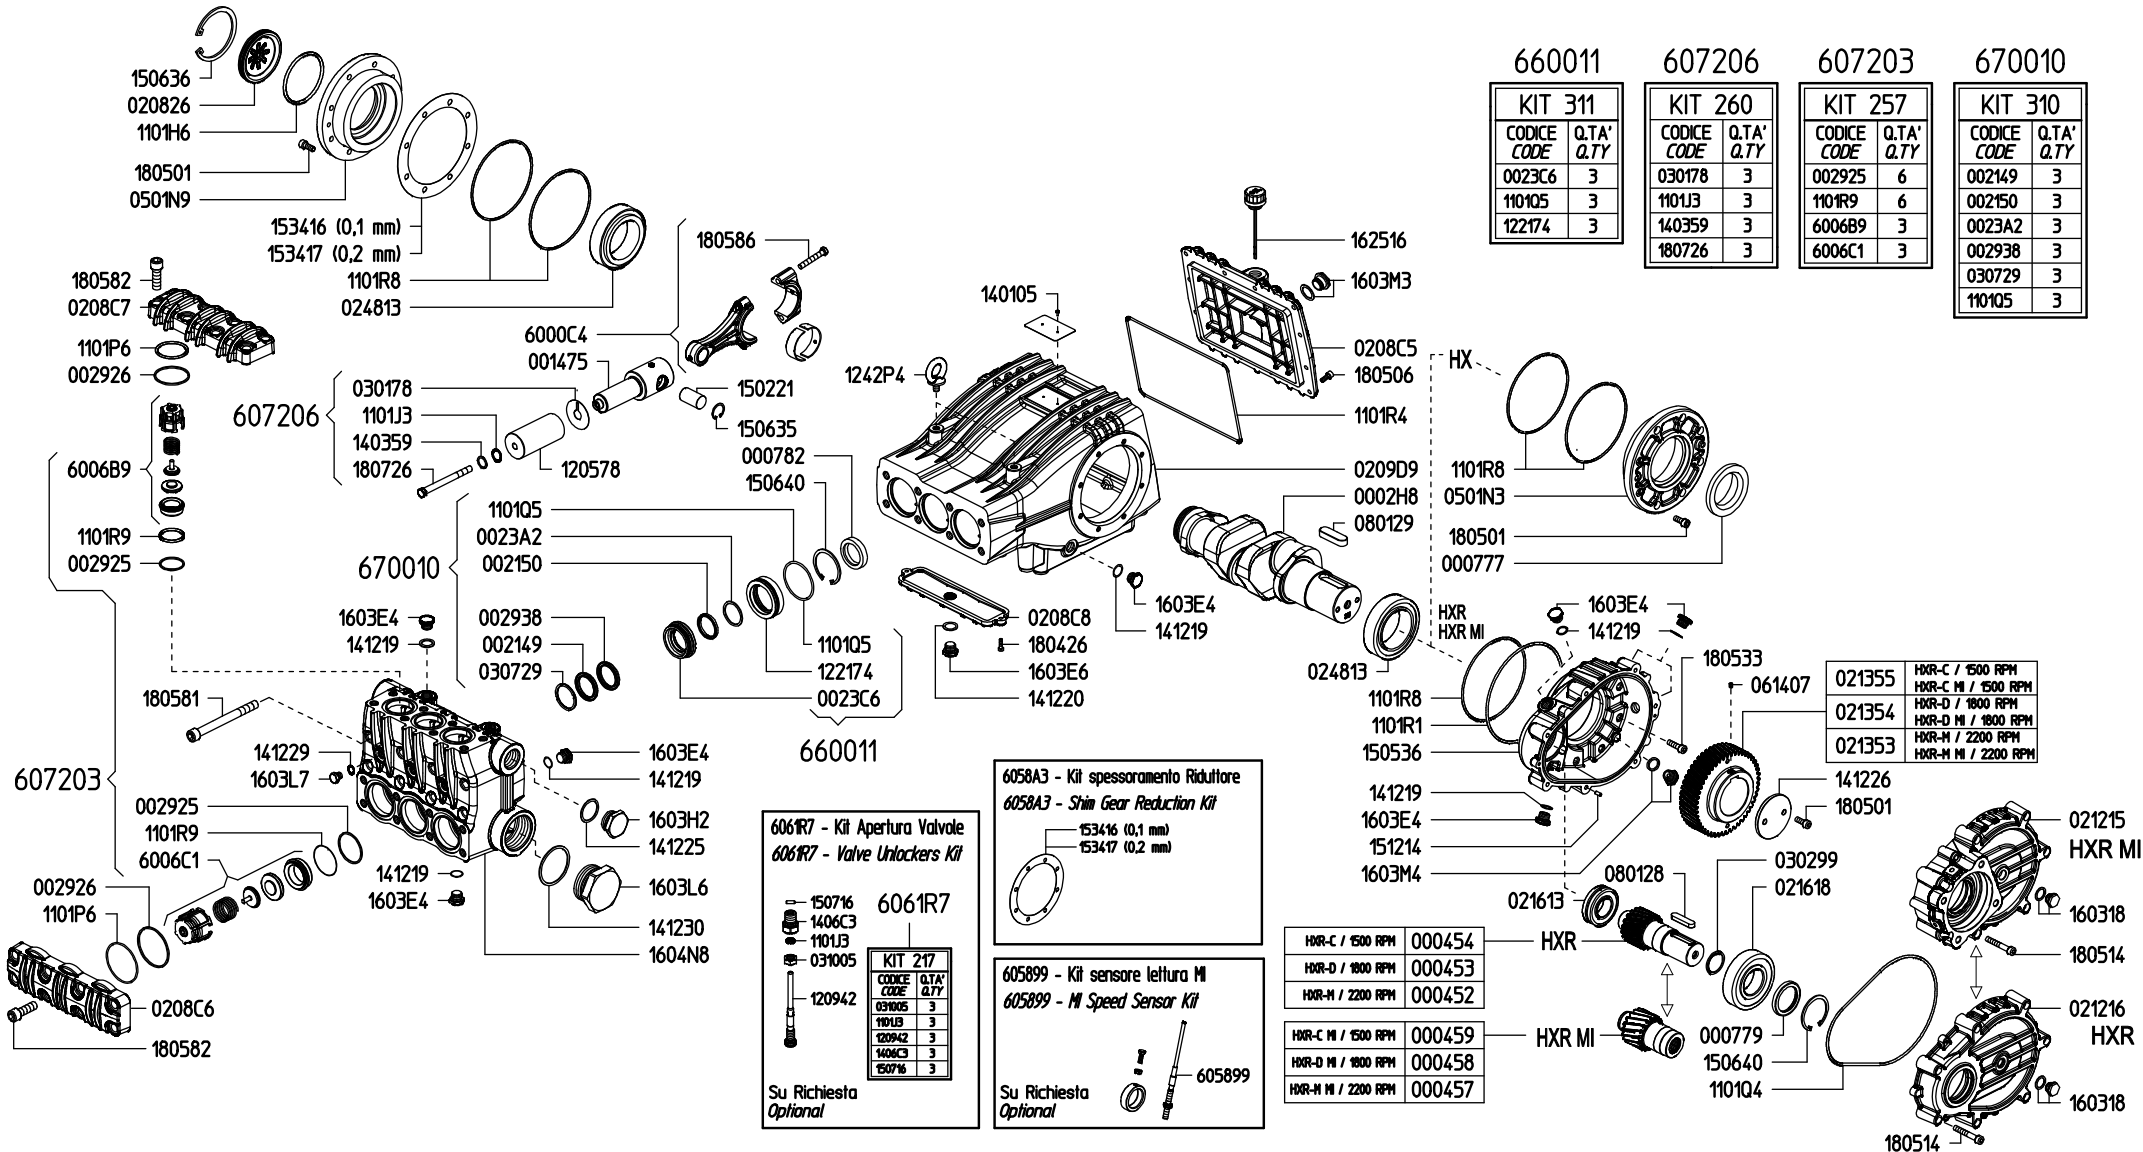

319100

PUMP HXR1-D 160/240 R MI

660011

KIT 311	
CODICE CODE	Q.TA' Q.TY
0023C6	3
1101Q5	3
122174	3

607206

KIT 260	
CODICE CODE	Q.TA' Q.TY
030178	3
1101J3	3
140359	3
180726	3

607203

KIT 257	
CODICE CODE	Q.TA' Q.TY
002925	6
1101R9	6
6006B9	3
6006C1	3

670010

KIT 310	
CODICE CODE	Q.TA' Q.TY
002149	3
002150	3
0023A2	3
002938	3
030729	3
1101Q5	3

6061R7 - Kit Apertura Valvole
6061R7 - Valve Unlockers Kit

- 150716
- 1406C3
- 1101J3
- 031005
- 120942

KIT 217	
CODICE CODE	Q.TA' Q.TY
031005	3
1101L8	3
120942	3
1406C3	3
150716	3

Su Richiesta
Optional

6058A3 - Kit spessoramento Riduttore
6058A3 - Shim Gear Reduction Kit

- 153416 (0,1 mm)
- 153417 (0,2 mm)

605899 - Kit sensore lettura MI
605899 - MI Speed Sensor Kit

- 605899

Su Richiesta
Optional

HXR-C / 1500 RPM	000454
HXR-D / 1800 RPM	000453
HXR-M / 2200 RPM	000452

HXR-C MI / 1500 RPM	000459
HXR-D MI / 1800 RPM	000458
HXR-M MI / 2200 RPM	000457

021355	HXR-C / 1500 RPM
021354	HXR-C MI / 1500 RPM
021353	HXR-D MI / 1800 RPM
	HXR-M MI / 2200 RPM