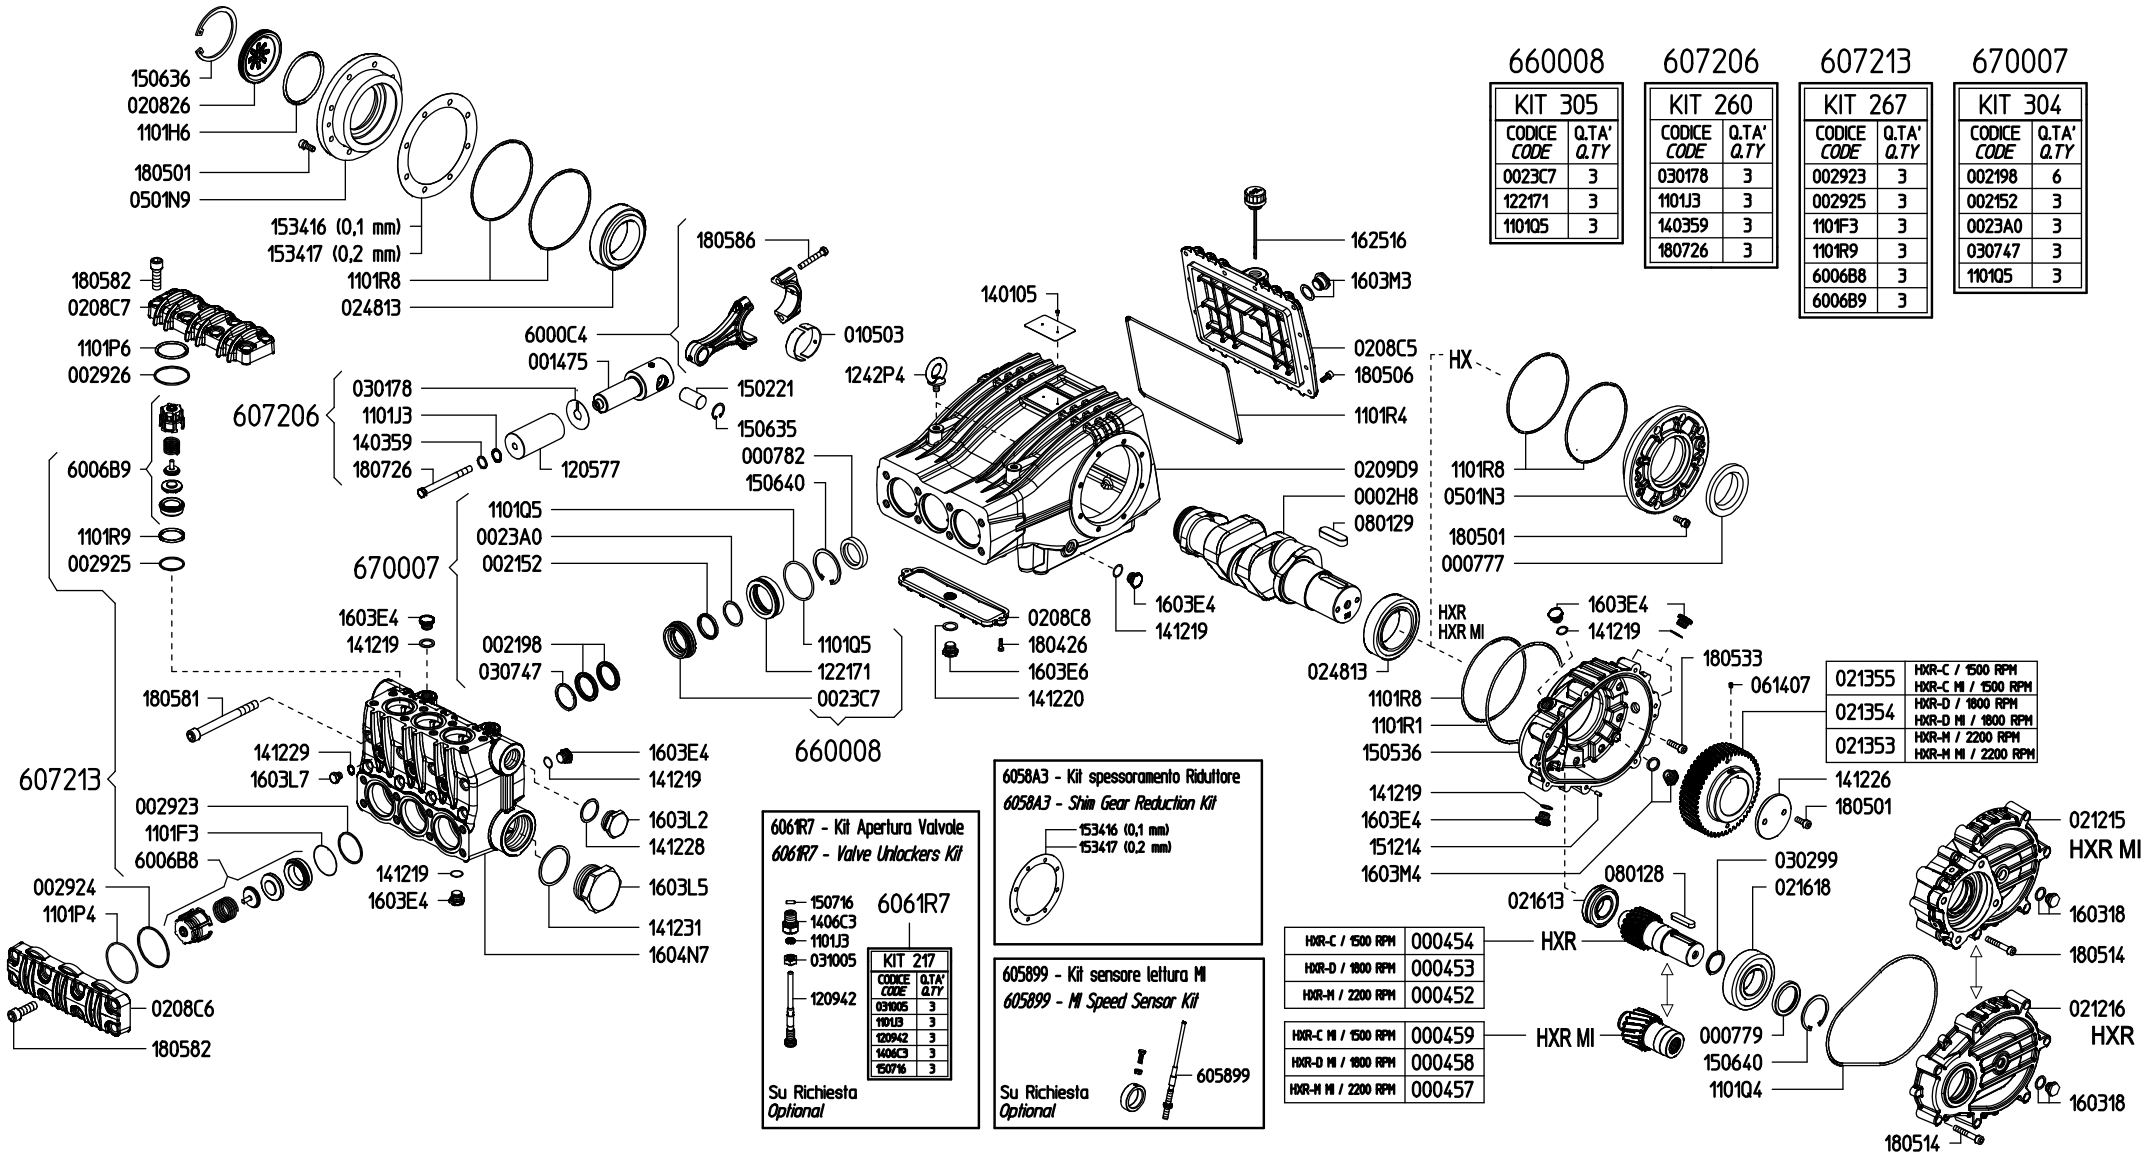

319200

PUMP HXR1-D 200/200 R MI

660008

KIT 305	
CODICE CODE	Q.TA' Q.TY
0023C7	3
122171	3
1101Q5	3

607206

KIT 260	
CODICE CODE	Q.TA' Q.TY
030178	3
1101J3	3
140359	3
180726	3

607213

KIT 267	
CODICE CODE	Q.TA' Q.TY
002923	3
002925	3
1101F3	3
1101R9	3
6006B8	3
6006B9	3

670007

KIT 304	
CODICE CODE	Q.TA' Q.TY
002198	6
002152	3
0023A0	3
030747	3
1101Q5	3

6061R7 - Kit Apertura Valvole
6061R7 - Valve Unlockers Kit

150716
1406C3
1101J3
031005
120942

KIT 217	
CODICE CODE	Q.TA' Q.TY
031005	3
1101L8	3
120942	3
1406C3	3
150716	3

Su Richiesta
Optional

6058A3 - Kit spessoramento Riduttore
6058A3 - Shim Gear Reduction Kit

153416 (0,1 mm)
153417 (0,2 mm)

605899 - Kit sensore lettura MI
605899 - MI Speed Sensor Kit

605899

Su Richiesta
Optional

HXR-C / 1500 RPM	000454
HXR-D / 1800 RPM	000453
HXR-M / 2200 RPM	000452
HXR-C MI / 1500 RPM	000459
HXR-D MI / 1800 RPM	000458
HXR-M MI / 2200 RPM	000457

021355	HXR-C / 1500 RPM
021354	HXR-D / 1800 RPM
021353	HXR-M / 2200 RPM