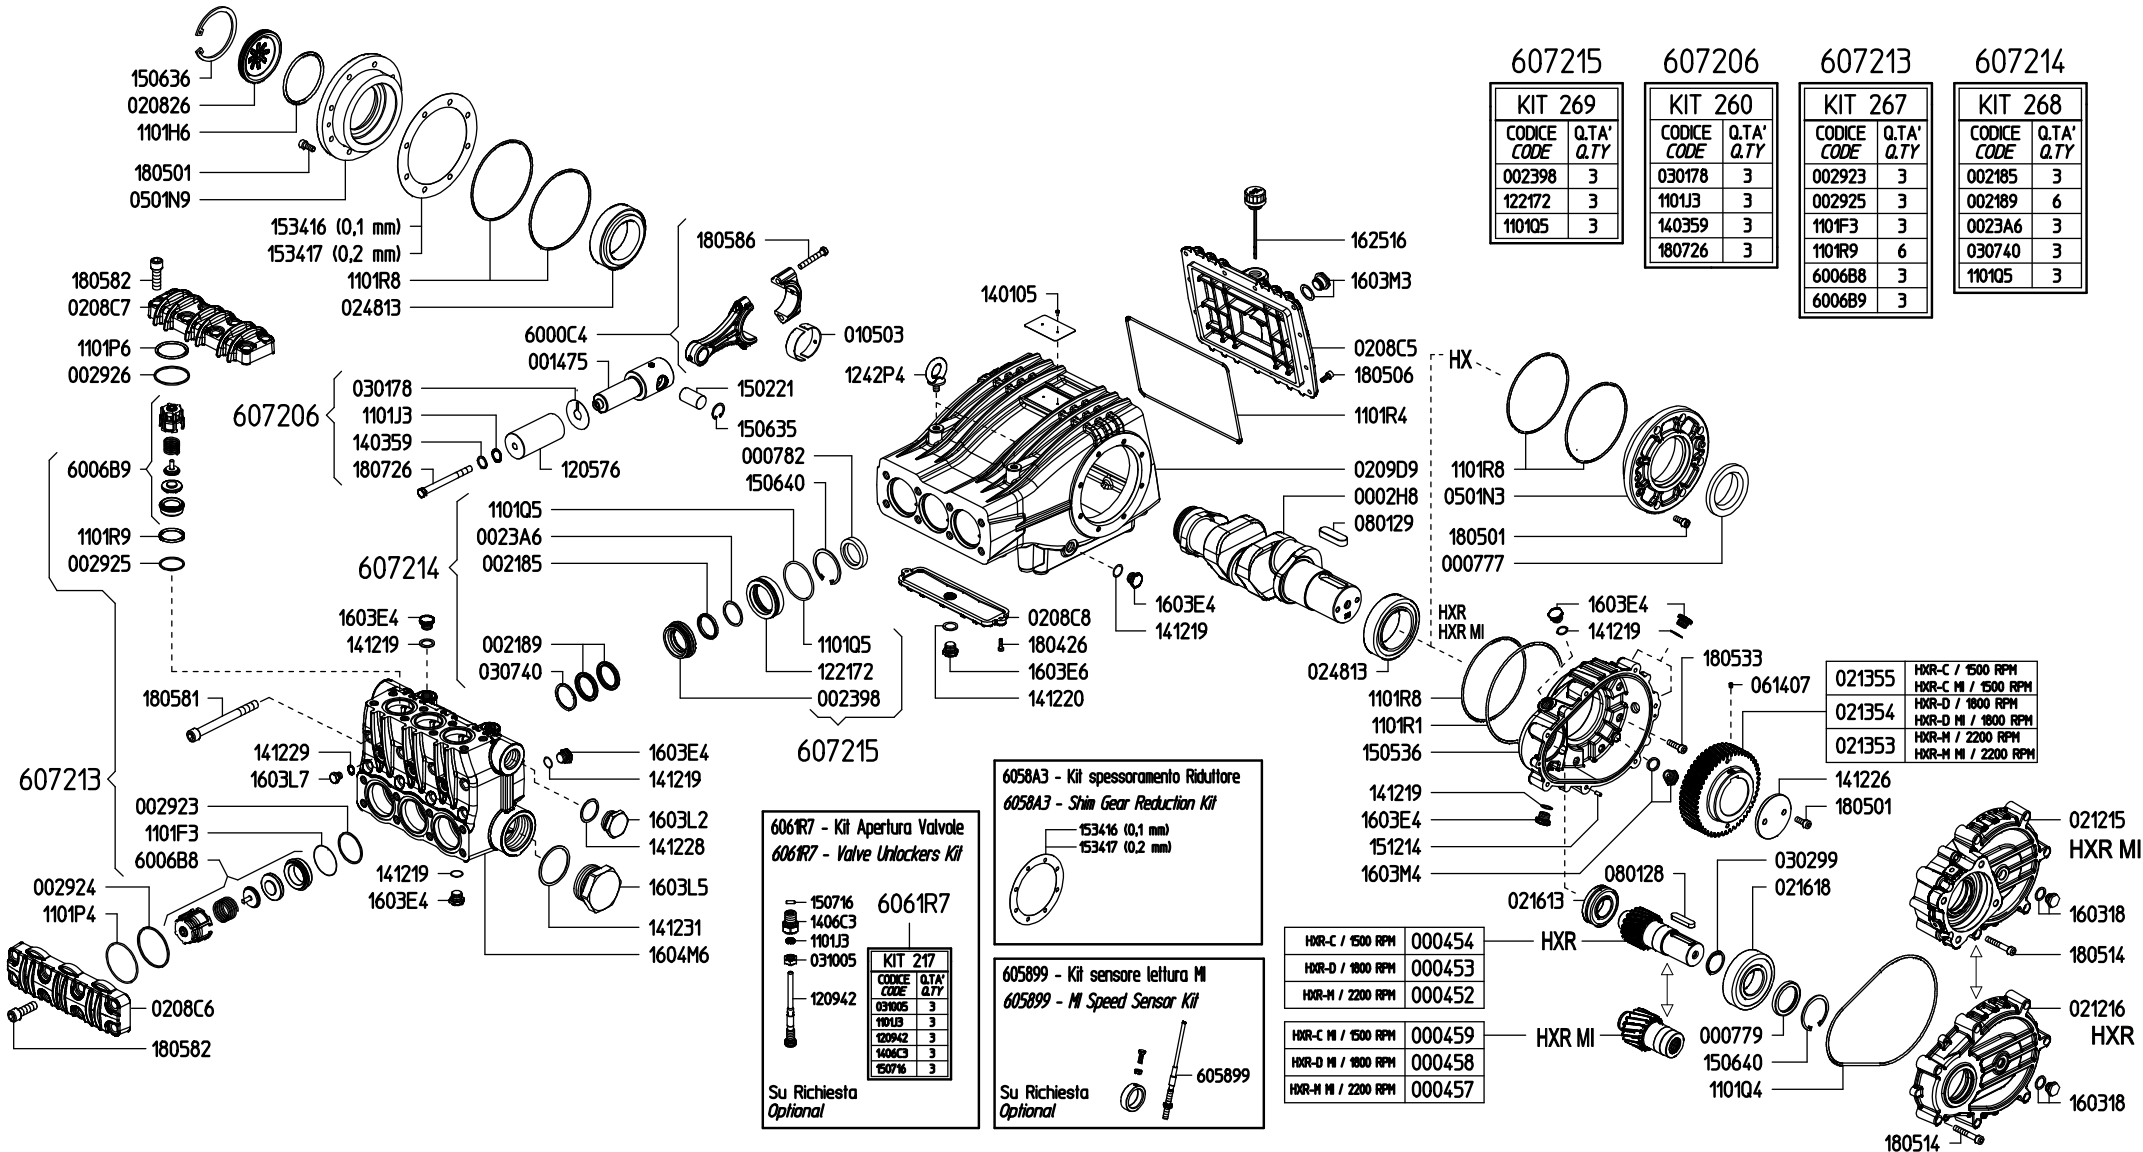

319300

PUMP HXR1-D 330/130 R MI

607215

KIT 269	
CODICE CODE	Q.TA' Q.TY
002398	3
122172	3
110105	3

607206

KIT 260	
CODICE CODE	Q.TA' Q.TY
030178	3
1101J3	3
140359	3
180726	3

607213

KIT 267	
CODICE CODE	Q.TA' Q.TY
002923	3
002925	3
1101F3	3
1101R9	6
6006B8	3
6006B9	3

607214

KIT 268	
CODICE CODE	Q.TA' Q.TY
002185	3
002189	6
0023A6	3
030740	3
110105	3

6061R7 - Kit Apertura Valvole
6061R7 - Valve Unlockers Kit

- 150716
- 1406C3
- 1101J3
- 031005
- 120942

KIT 217	
CODICE CODE	Q.TA' Q.TY
031005	3
1101L8	3
120942	3
1406C3	3
150716	3

Su Richiesta
Optional

6058A3 - Kit spessoramento Riduttore
6058A3 - Shim Gear Reduction Kit

- 153416 (0,1 mm)
- 153417 (0,2 mm)

605899 - Kit sensore lettura MI
605899 - MI Speed Sensor Kit

- 605899

Su Richiesta
Optional

HXR-C / 1500 RPM	000454
HXR-D / 1800 RPM	000453
HXR-M / 2200 RPM	000452

HXR-C MI / 1500 RPM	000459
HXR-D MI / 1800 RPM	000458
HXR-M MI / 2200 RPM	000457

021355	HXR-C / 1500 RPM
021354	HXR-D / 1800 RPM
021353	HXR-M / 2200 RPM