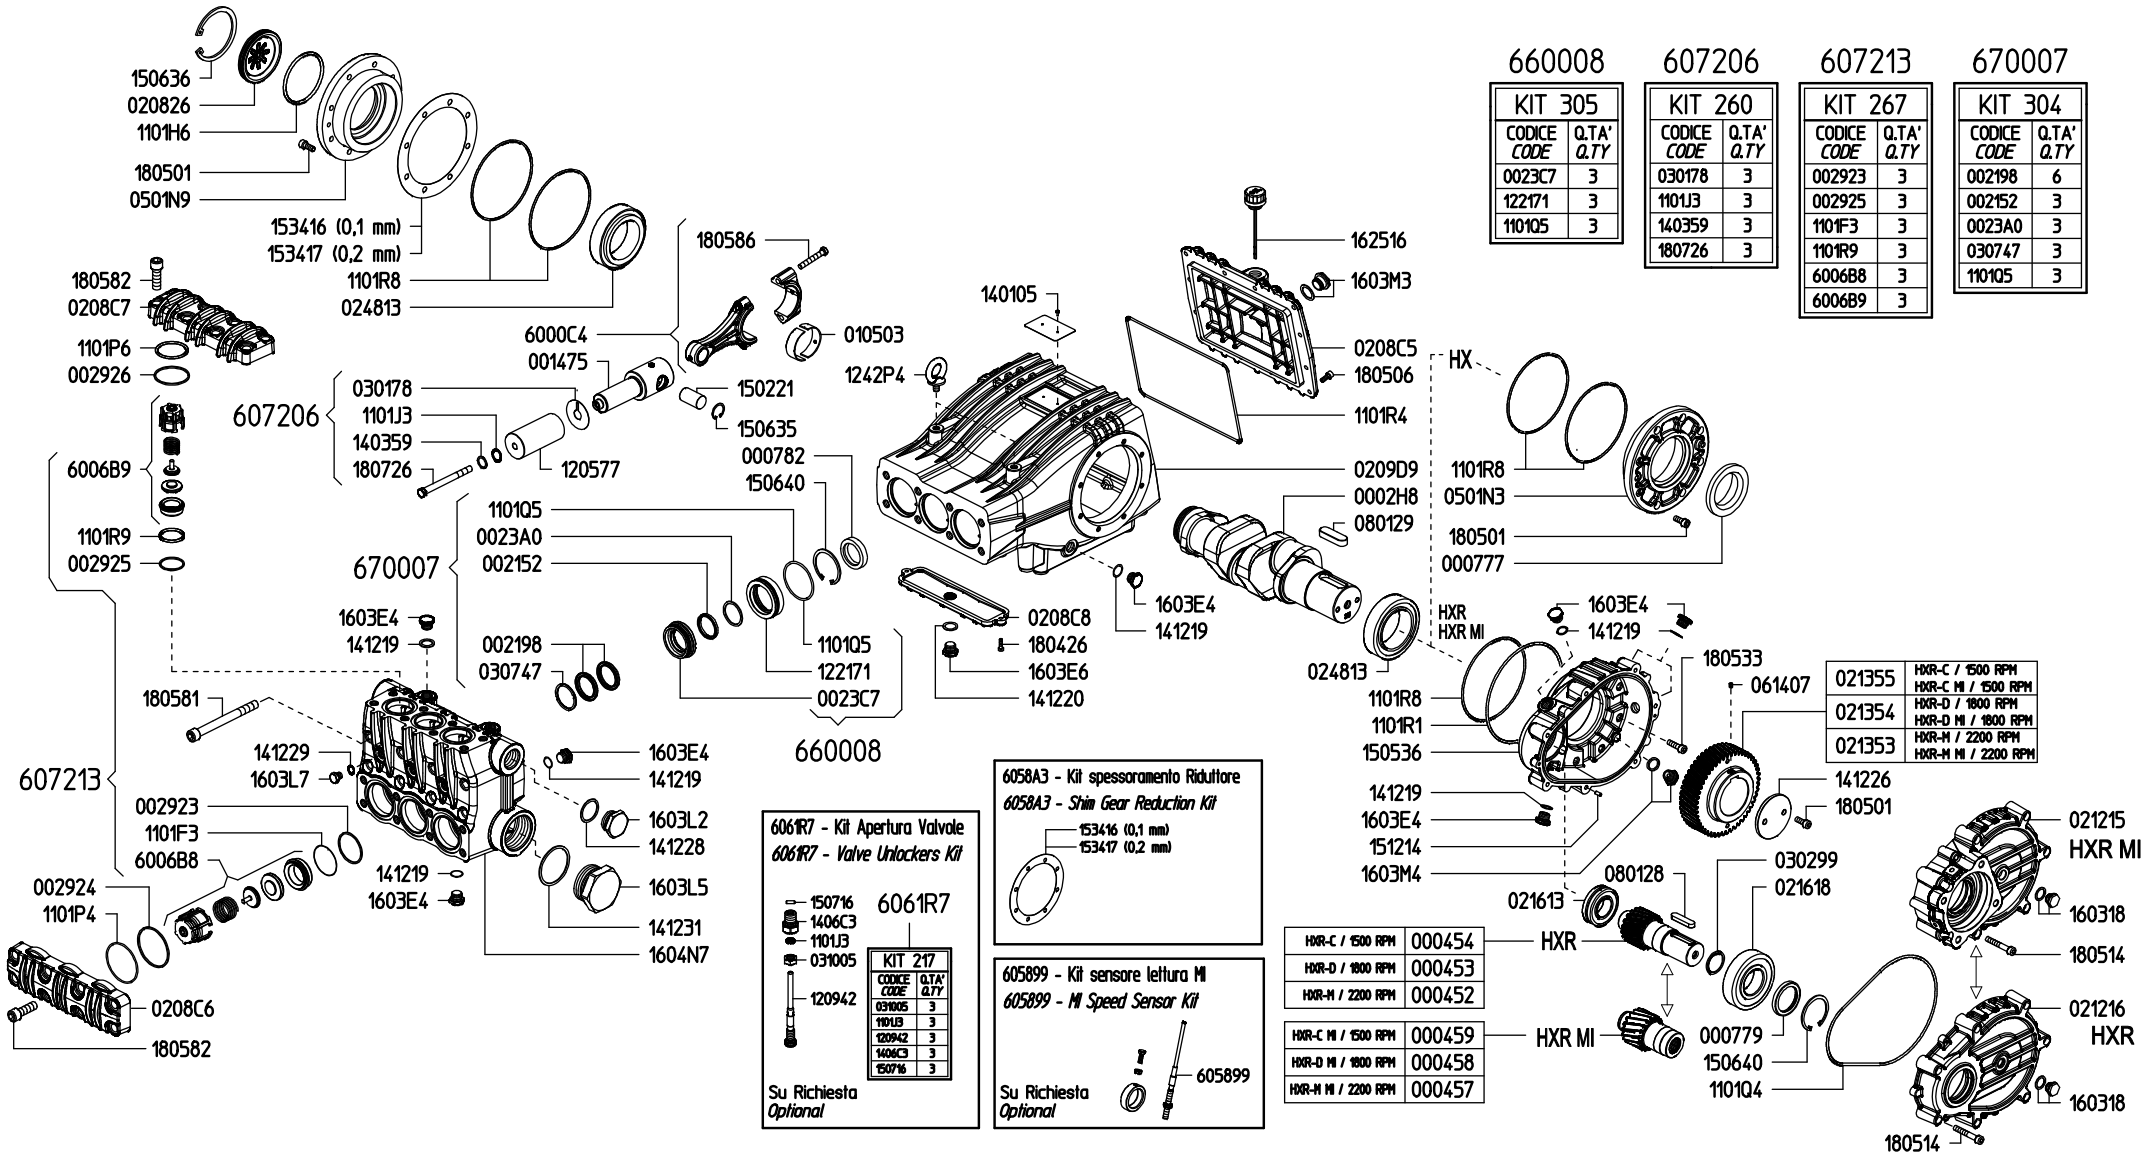

319700

PUMP HXR1-M 200/200 R MI

660008

KIT 305	
CODICE CODE	Q.TA' Q.TY
0023C7	3
122171	3
110105	3

607206

KIT 260	
CODICE CODE	Q.TA' Q.TY
030178	3
1101J3	3
140359	3
180726	3

607213

KIT 267	
CODICE CODE	Q.TA' Q.TY
002923	3
002925	3
1101F3	3
1101R9	3
6006B8	3
6006B9	3

670007

KIT 304	
CODICE CODE	Q.TA' Q.TY
002198	6
002152	3
0023A0	3
030747	3
110105	3

6061R7 - Kit Apertura Valvole
6061R7 - Valve Unlockers Kit

150716
1406C3
1101J3
031005
120942

KIT 217	
CODICE CODE	Q.TA' Q.TY
031005	3
1101B	3
120942	3
1406C3	3
150716	3

Su Richiesta
Optional

6058A3 - Kit spessoramento Riduttore
6058A3 - Shim Gear Reduction Kit

153416 (0,1 mm)
153417 (0,2 mm)

605899 - Kit sensore lettura MI
605899 - MI Speed Sensor Kit

605899

Su Richiesta
Optional

HXR-C / 1500 RPM	000454
HXR-D / 1800 RPM	000453
HXR-M / 2200 RPM	000452
HXR-C MI / 1500 RPM	000459
HXR-D MI / 1800 RPM	000458
HXR-M MI / 2200 RPM	000457