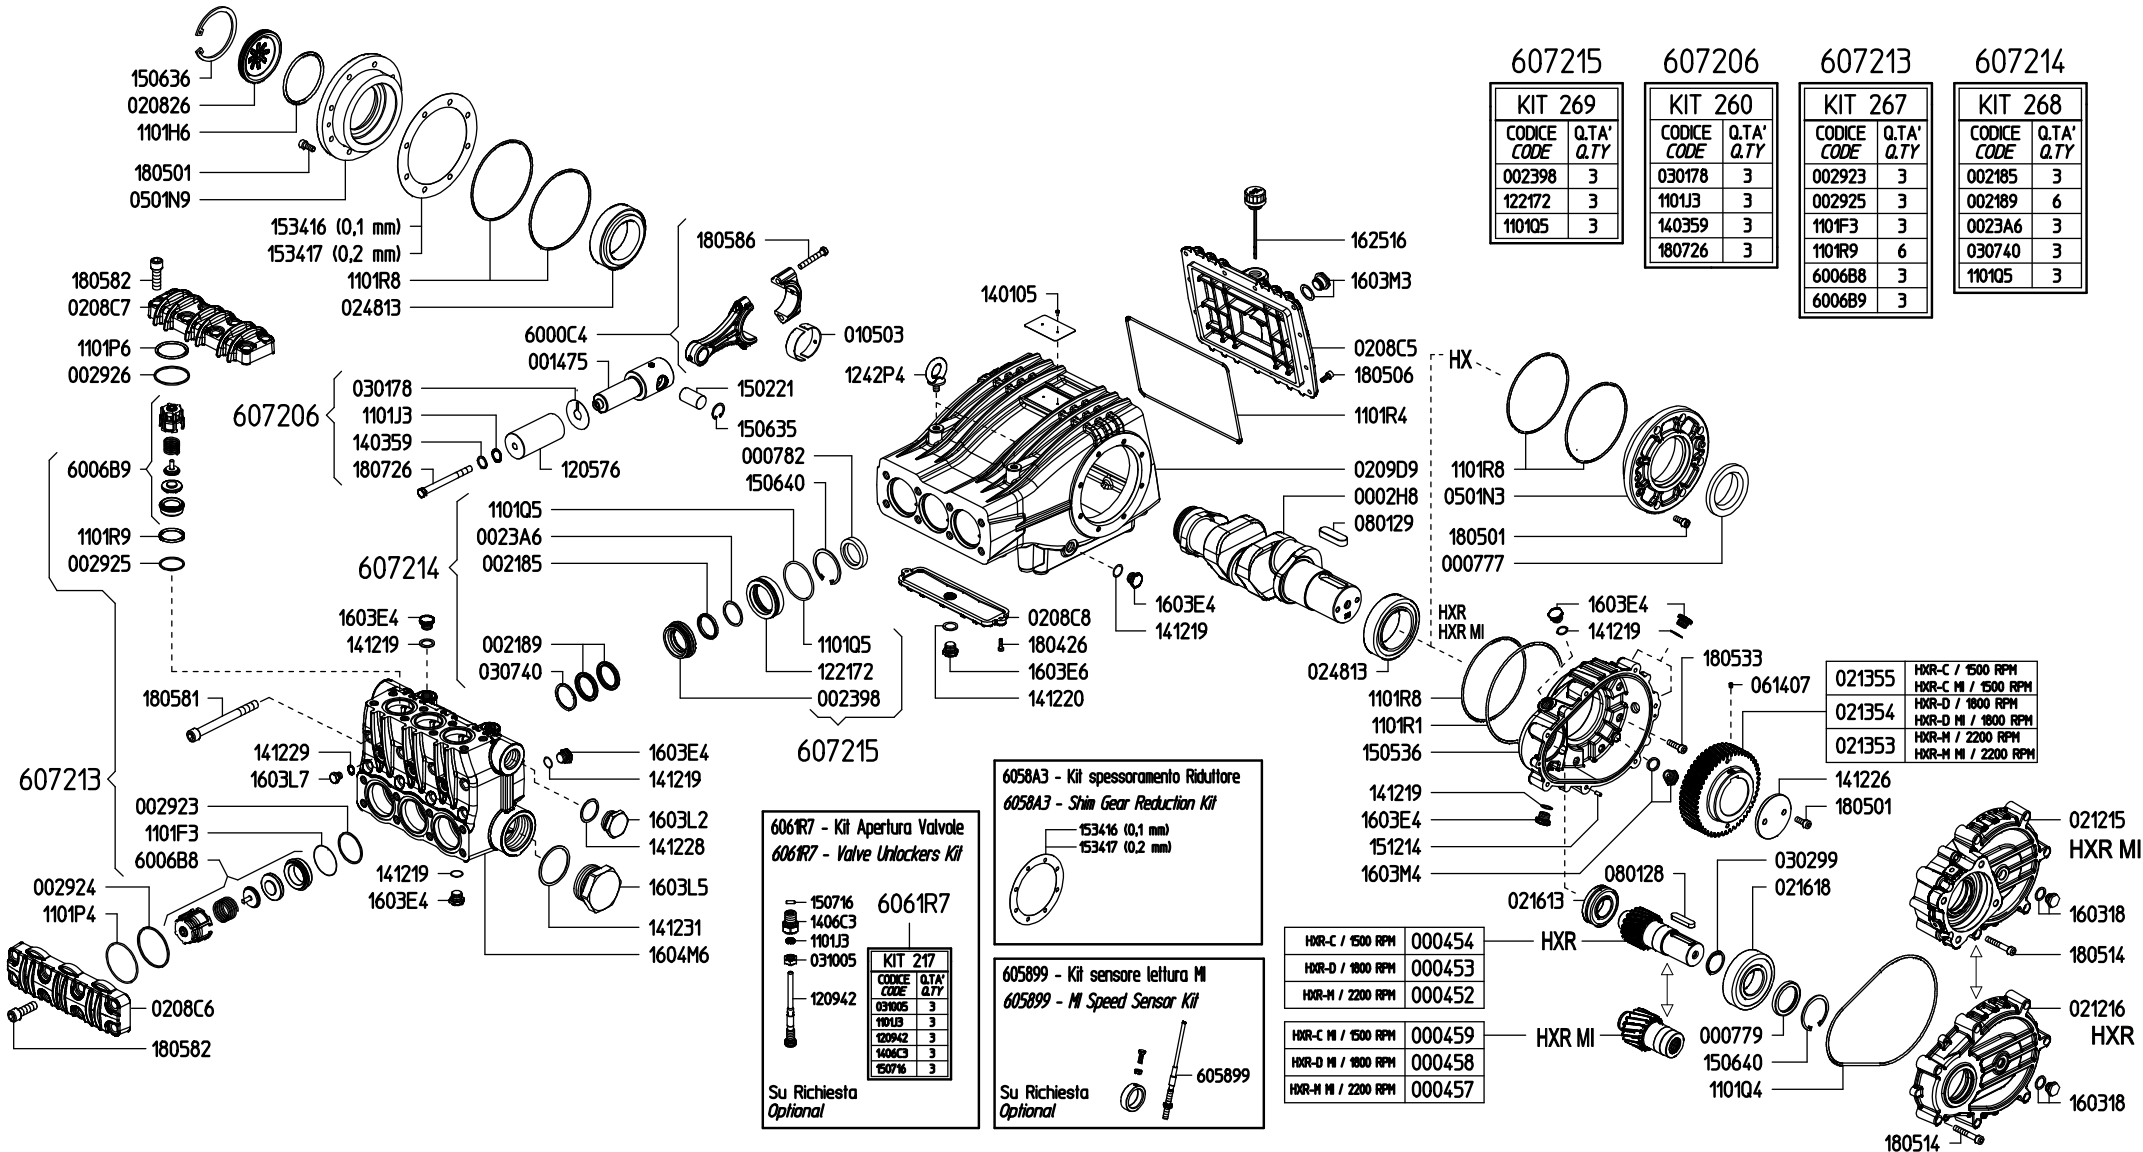

319900

PUMP HXR1-M 330/130 R MI

607215

KIT 269	
CODICE CODE	Q.TA' Q.TY
002398	3
122172	3
110105	3

607206

KIT 260	
CODICE CODE	Q.TA' Q.TY
030178	3
1101J3	3
140359	3
180726	3

607213

KIT 267	
CODICE CODE	Q.TA' Q.TY
002923	3
002925	3
1101F3	3
1101R9	6
6006B8	3
6006B9	3

607214

KIT 268	
CODICE CODE	Q.TA' Q.TY
002185	3
002189	6
0023A6	3
030740	3
110105	3

6061R7 - Kit Apertura Valvole
6061R7 - Valve Unlockers Kit

150716
1406C3
1101J3
031005
120942

KIT 217	
CODICE CODE	Q.TA' Q.TY
031005	3
1101L3	3
120942	3
1406C3	3
150716	3

Su Richiesta
Optional

6058A3 - Kit spessoramento Riduttore
6058A3 - Shim Gear Reduction Kit

153416 (0,1 mm)
153417 (0,2 mm)

605899 - Kit sensore lettura MI
605899 - MI Speed Sensor Kit

605899

Su Richiesta
Optional

HXR-C / 1500 RPM	000454
HXR-D / 1800 RPM	000453
HXR-M / 2200 RPM	000452
HXR-C MI / 1500 RPM	000459
HXR-D MI / 1800 RPM	000458
HXR-M MI / 2200 RPM	000457

021355	HXR-C / 1500 RPM
021354	HXR-D / 1800 RPM
021353	HXR-M / 2200 RPM