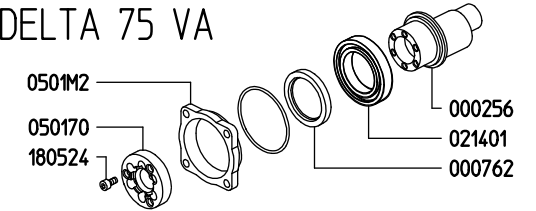

UDOR
WATER POWER

Serie / Series

DELTA 75

350005

PUMP DELTA 75 MI-1"

KIT 646		KIT 648		KIT 547	
6062E4		6062E6		606248	
*		■		●	
CODICE CODE	Q.TA' Q.TY	CODICE CODE	Q.TA' Q.TY	CODICE CODE	Q.TA' Q.TY
090314	1	110131	6	010204	3
090320	3	606304	6	030143	3
110131	6				

VERSIONI / VERSIONS

DELTA 75 1C

000255

DELTA 75 TS 2C

000755

000252

DELTA 75 VA

0501M2

021401

000762

0501M2

DELTA 75 MI-1"

0002D9

021401

000727

Aspirazione / Inlet