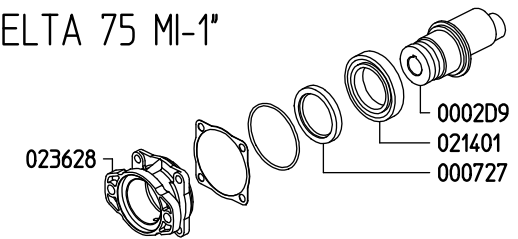

UDOR
WATER POWER

Serie / Series

DELTA 75

350005

PUMP DELTA 75 MI-1"

KIT 646		KIT 648		KIT 547	
6062E4		6062E6		606248	
*		■		●	
CODICE CODE	Q.TA' Q.TY	CODICE CODE	Q.TA' Q.TY	CODICE CODE	Q.TA' Q.TY
090314	1	110131	6	010204	3
090320	3	606304	6	030143	3
110131	6				

021401

000762

0501M2

DELTA 75 MI-1"

0002D9

021401

000727

Aspirazione / Inlet