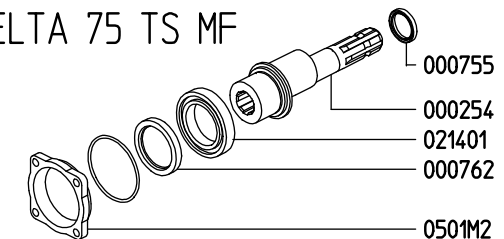

000755

000253

021401

000762

0501M2

050170

180524

DELTA 75 TS MF