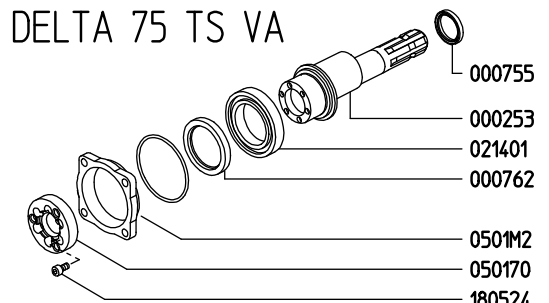

0501M2

050170

180524

000256

021401

000762

DELTA 75 TS VA