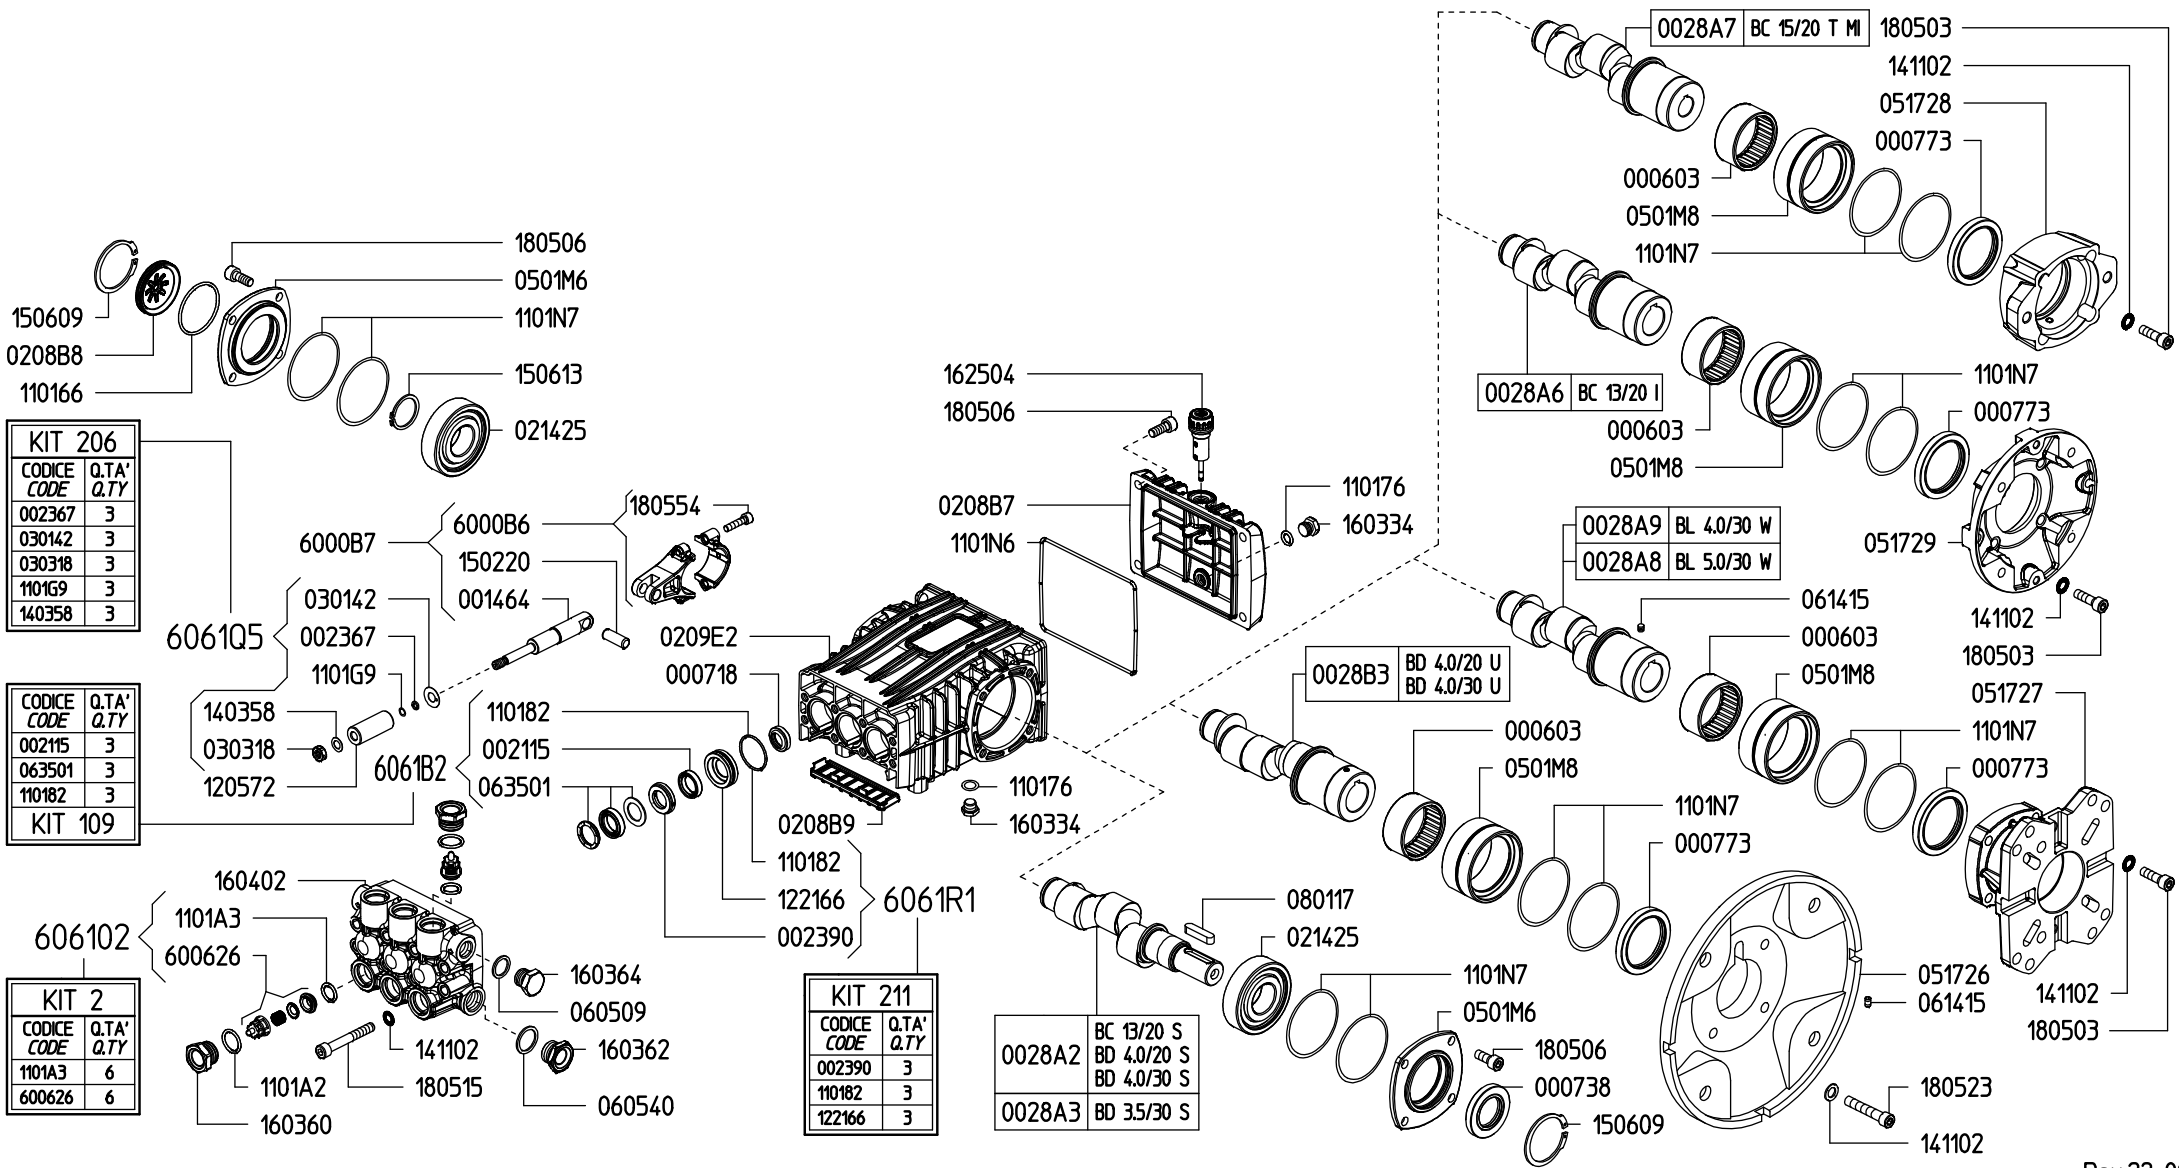

428500

PUMP BC 15/20 T MI

KIT 206

| CODICE CODE | Q.TA' Q.TY |
|----------------|---------------|
| 002367 | 3 |
| 030142 | 3 |
| 030318 | 3 |
| 1101G9 | 3 |
| 140358 | 3 |

KIT 109

| CODICE CODE | Q.TA' Q.TY |
|----------------|---------------|
| 002115 | 3 |
| 063501 | 3 |
| 110182 | 3 |

KIT 2

| CODICE CODE | Q.TA' Q.TY |
|----------------|---------------|
| 1101A3 | 6 |
| 600626 | 6 |

KIT 211

| CODICE CODE | Q.TA' Q.TY |
|----------------|---------------|
| 002390 | 3 |
| 110182 | 3 |
| 122166 | 3 |