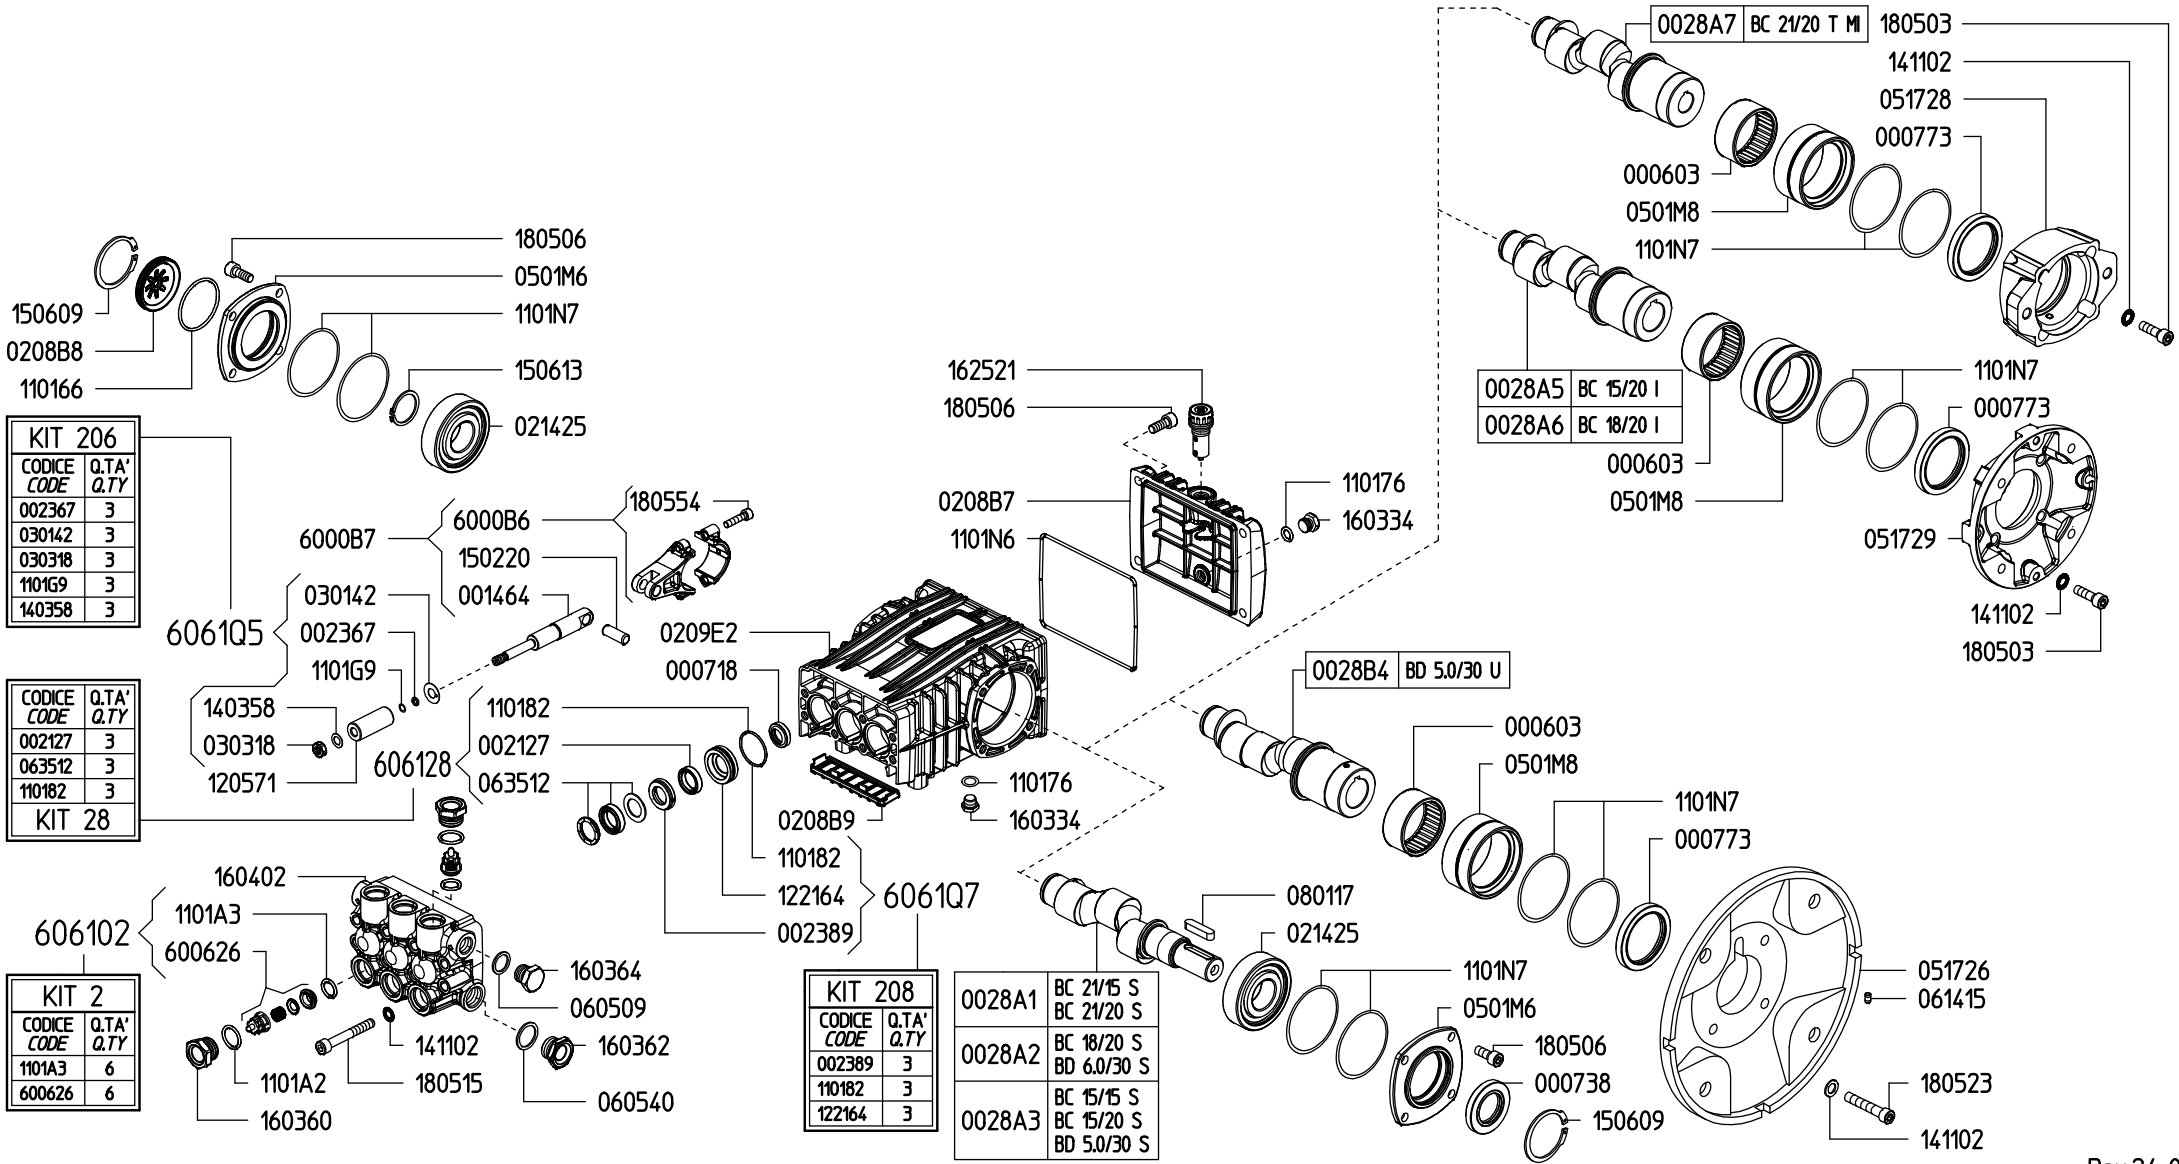

428600

PUMP BC 21/20 T MI

KIT 206

CODICE CODE	Q.TA' Q.TY
002367	3
030142	3
030318	3
1101G9	3
140358	3

KIT 28

CODICE CODE	Q.TA' Q.TY
002127	3
063512	3
110182	3

KIT 2

CODICE CODE	Q.TA' Q.TY
1101A3	6
600626	6

KIT 208

CODICE CODE	Q.TA' Q.TY
002389	3
110182	3
122164	3

0028A1	BC 21/15 S
	BC 21/20 S
0028A2	BC 18/20 S
	BD 6.0/30 S
0028A3	BC 15/15 S
	BC 15/20 S
	BD 5.0/30 S