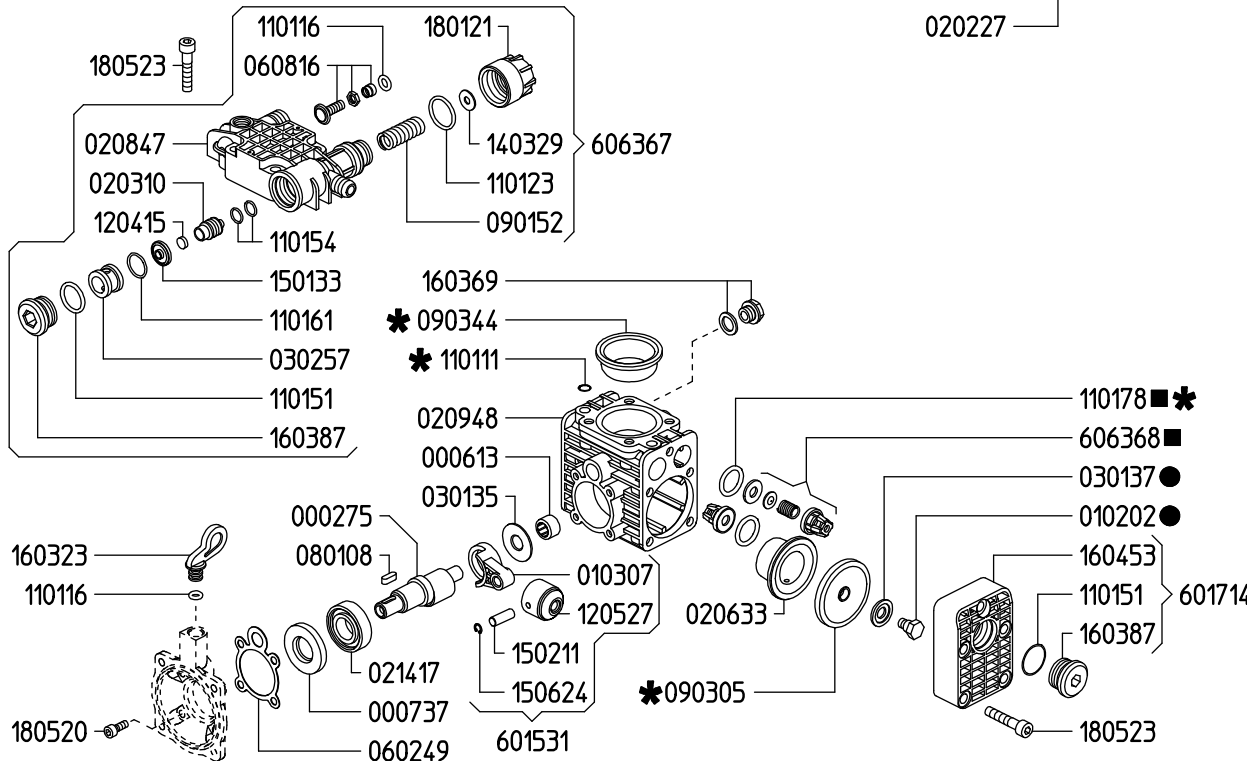

180523

110116

060816

180121

020847

020310

120415

110154

150133

110161

030257

110151

160387

160369

* 090344

* 110111

020948

000613

030135

160323

110116

000275

080108

010307

120527

021417

000737

060249

150211

150624

601531

* 090305

110178 ■ *

606368 ■

030137 ●

010202 ●

160453

110151

160387

180523

180520