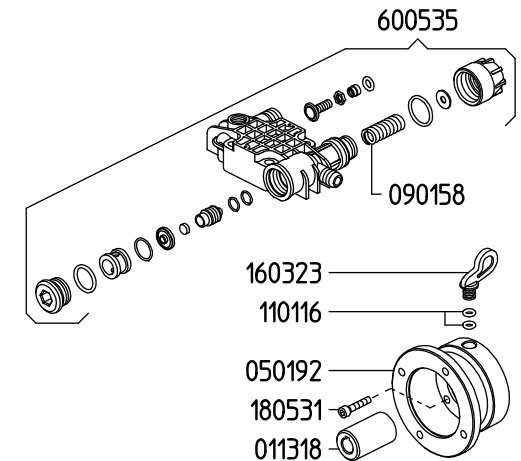

UDOR
WATER POWER

Serie / Series

KAPPA 15

801600

PUMP KAPPA 15/A

KIT 630		KIT 501		KIT 503	
870001		606202		606204	
*		■		●	
CODICE CODE	Q.TA' Q.TY	CODICE CODE	Q.TA' Q.TY	CODICE CODE	Q.TA' Q.TY
090344	1	110178	4	010202	2
090305	2	606368	4	030137	2
110111	2				
110178	4				

VERSIONI / VERSIONS

KAPPA 15/A

050188

KAPPA 15/E

050189

KAPPA 15 12V

160323

110116

050192

180531

011318

Aspirazione / Inlet

Mandata / Outlet

060429

110106

020227

060449

060827