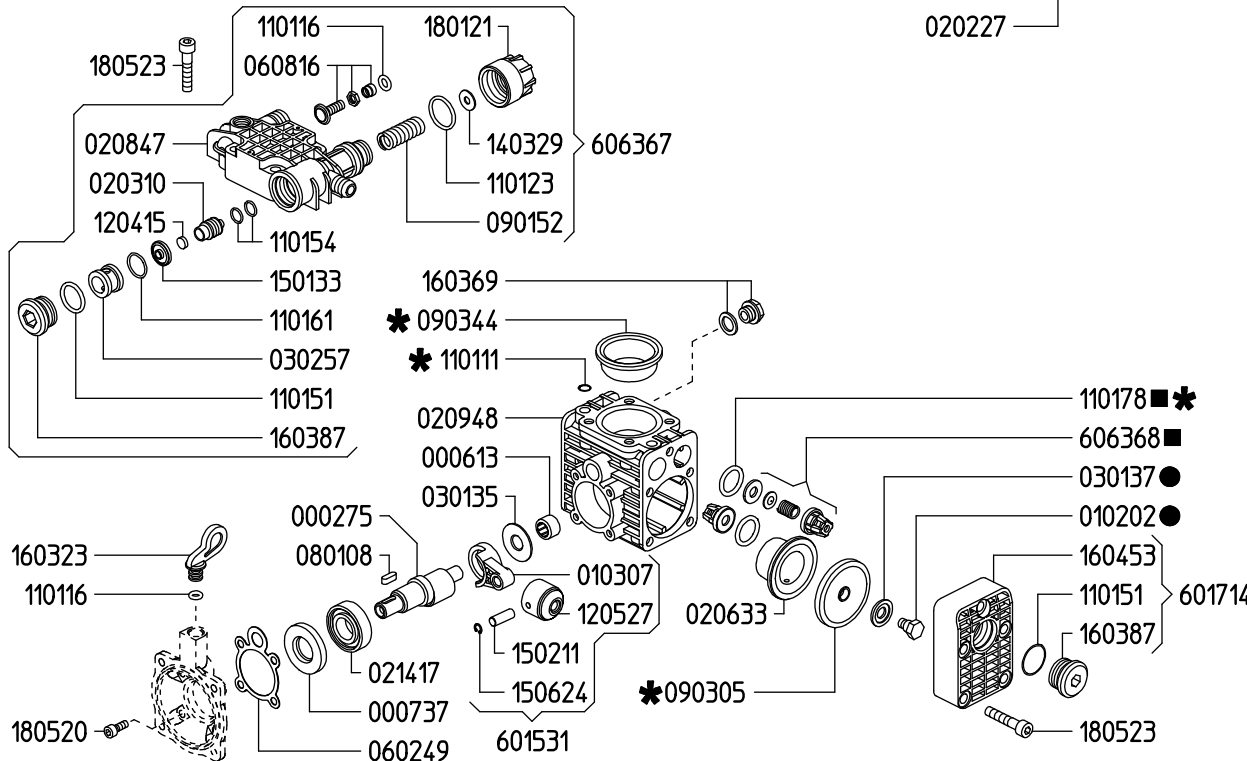

180523

110116

060816

180121

140329

020847

020310

120415

110154

150133

110161

030257

110151

160387

110123

090152

160369

* 090344

* 110111

020948

000613

030135

000275

080108

010307

120527

150211

000737

060249

601531

110178 ■ *

606368 ■

030137 ●

010202 ●

160453

110151

160387

601714

020633

180523

* 090305

606367