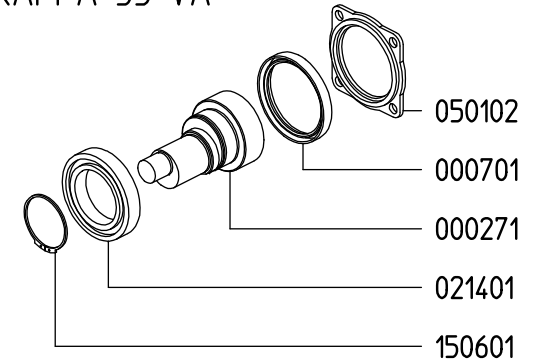

**UDOR**  
WATER POWER

Serie / Series

**KAPPA 55**

802600

PUMP KAPPA 55 VA

KIT 624		KIT 545		KIT 547	
870026		606246		606248	
*		■		●	
CODICE CODE	Q.TA' Q.TY	CODICE CODE	Q.TA' Q.TY	CODICE CODE	Q.TA' Q.TY
090369	1	110127	6	010204	3
090315	3	606304	6	030143	3
110127	6				

VERSIONI / VERSIONS

KAPPA 55 1C

KAPPA 55 VA

KAPPA 55 TS 1C

KAPPA 55 TS FVA

Aspirazione / Inlet