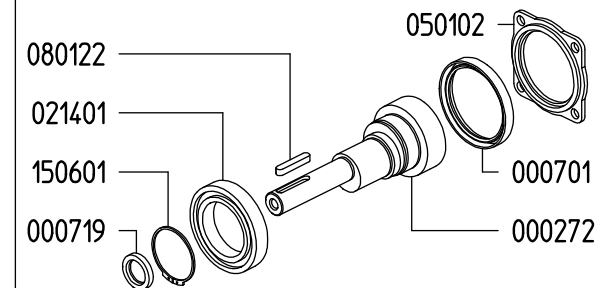

**UDOR**  
WATER POWER

Serie / Series

**KAPPA 55**

802600

PUMP KAPPA 55 VA

KIT 624		KIT 545		KIT 547	
870026		606246		606248	
*		■		●	
CODICE CODE	Q.TA' Q.TY	CODICE CODE	Q.TA' Q.TY	CODICE CODE	Q.TA' Q.TY
090369	1	110127	6	010204	3
090315	3	606304	6	030143	3
110127	6				

VERSIONI / VERSIONS

KAPPA 55 1C

KAPPA 55 VA

KAPPA 55 TS 1C

KAPPA 55 TS FVA

Aspirazione / Inlet