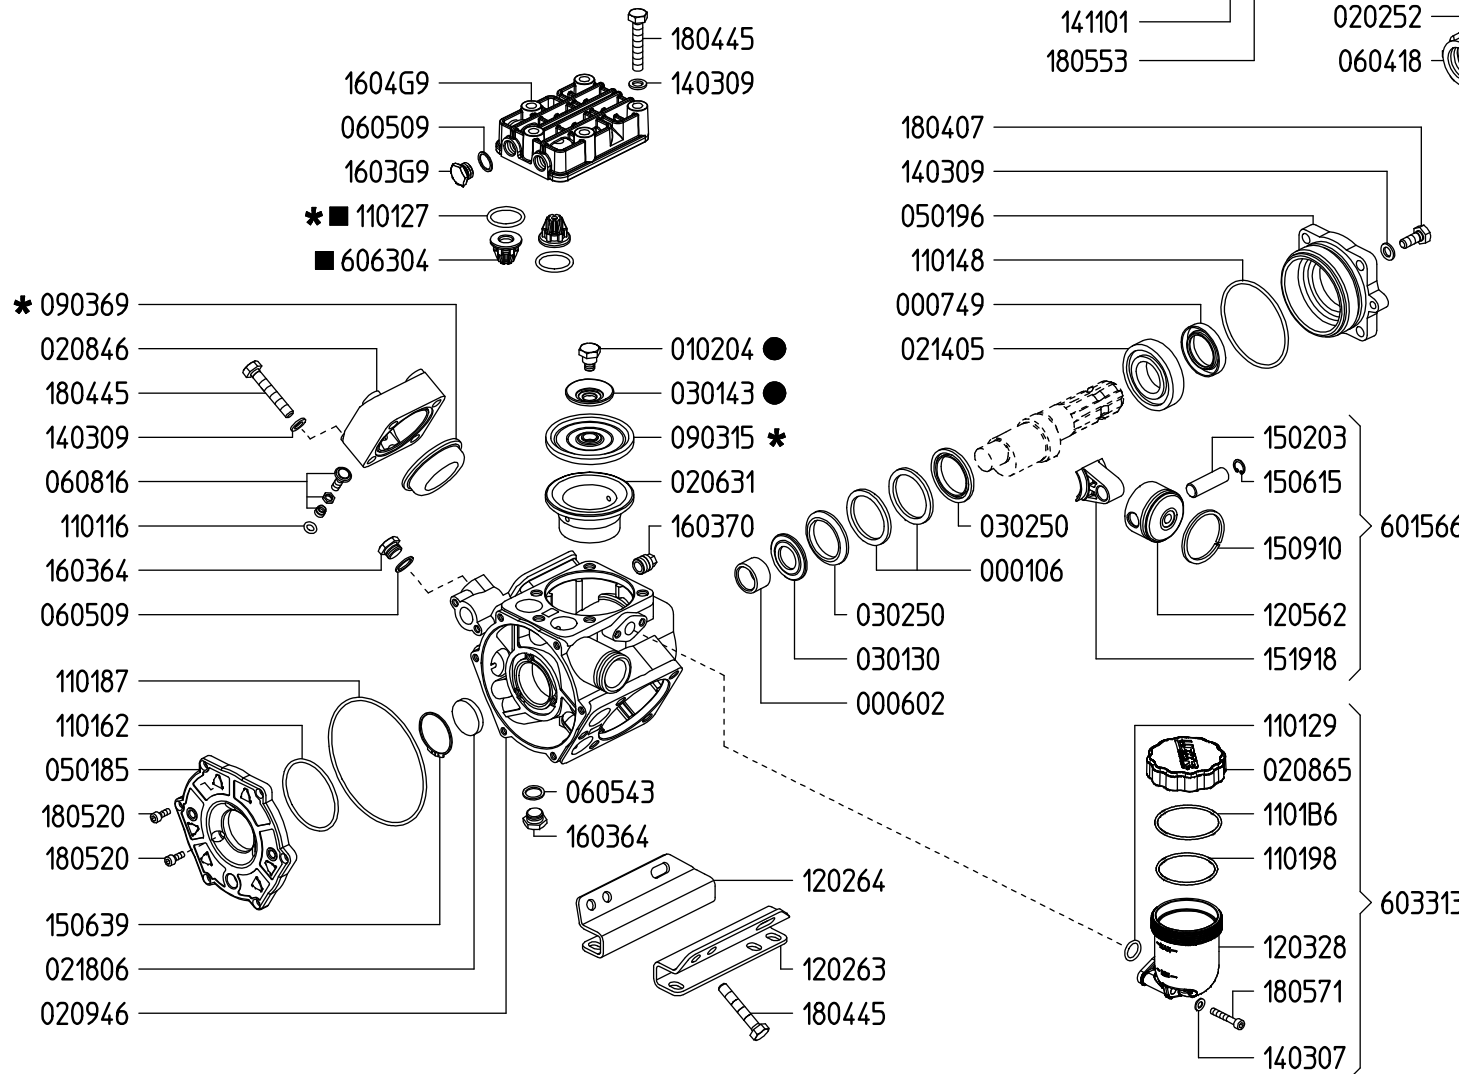

**UDOR**  
WATER POWER

Serie / Series

**KAPPA 55**

802600

PUMP KAPPA 55 VA

KIT 624		KIT 545		KIT 547	
870026		606246		606248	
*		■		●	
CODICE CODE	Q.TA' Q.TY	CODICE CODE	Q.TA' Q.TY	CODICE CODE	Q.TA' Q.TY
090369	1	110127	6	010204	3
090315	3	606304	6	030143	3
110127	6				

VERSIONI / VERSIONS

KAPPA 55 1C

KAPPA 55 VA

KAPPA 55 TS 1C

KAPPA 55 TS FVA

Aspirazione / Inlet