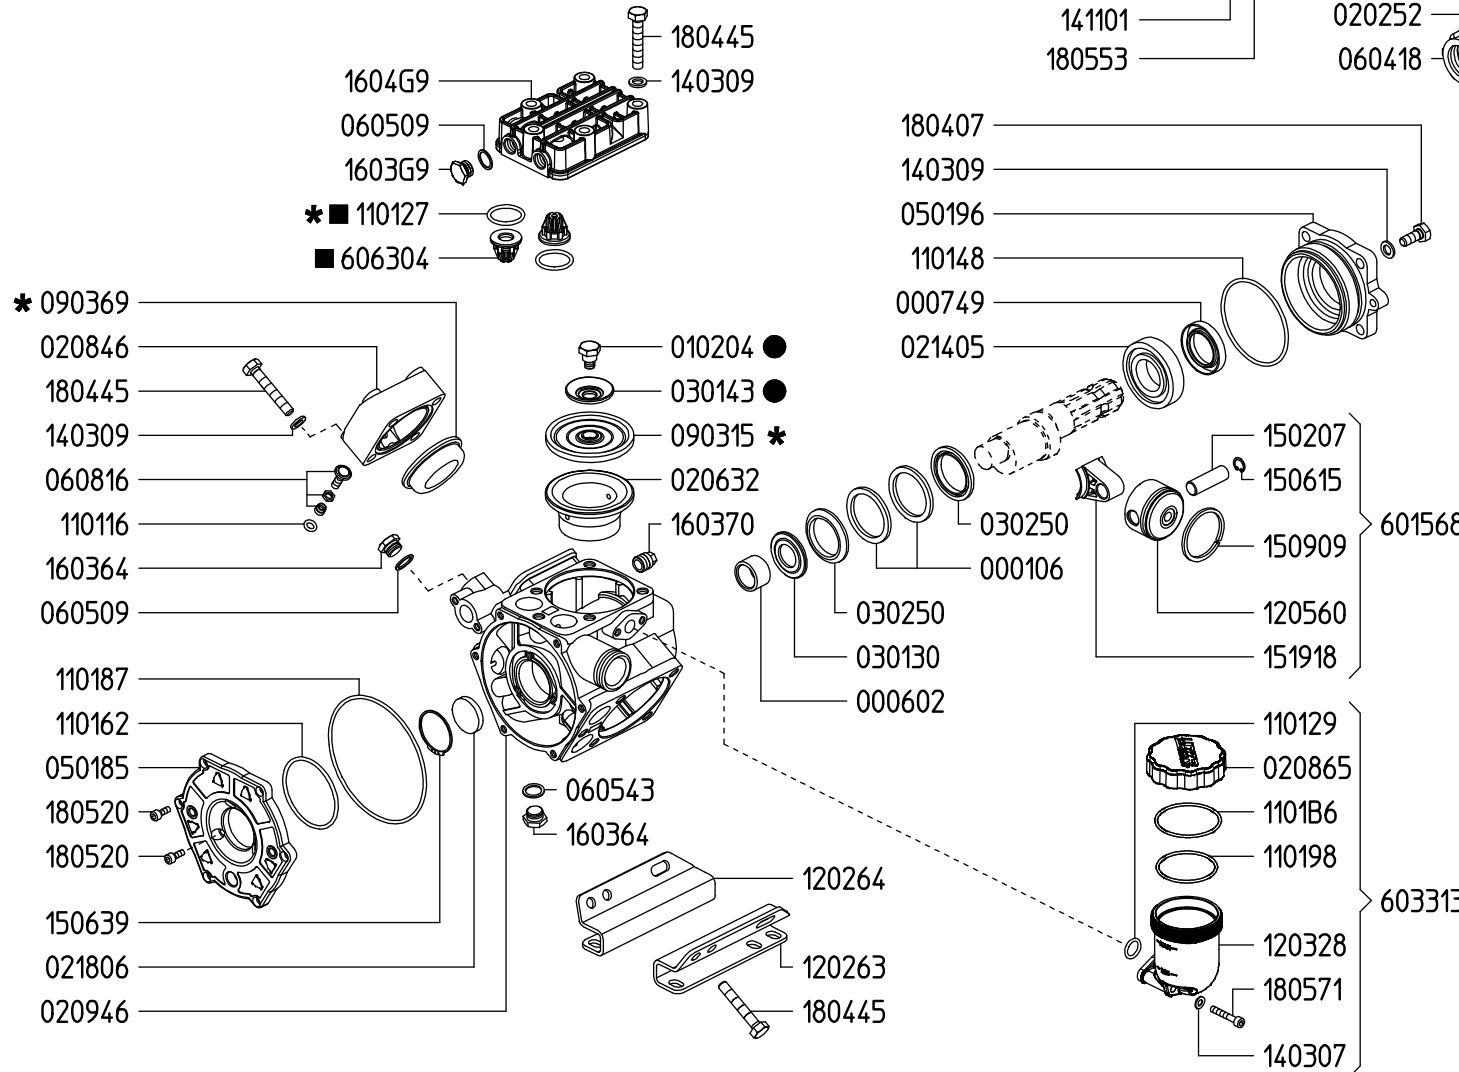

**UDOR**  
WATER POWER

Serie / Series

**KAPPA 65**

805700

PUMP KAPPA 65 TS 1C

KIT 624		KIT 545		KIT 547	
870026		606246		606248	
*		■		●	
CODICE CODE	Q.TA' Q.TY	CODICE CODE	Q.TA' Q.TY	CODICE CODE	Q.TA' Q.TY
090369	1	110127	6	010204	3
090315	3	606304	6	030143	3
110127	6				

VERSIONI / VERSIONS

KAPPA 65 1C

KAPPA 65 VA

KAPPA 65 TS 1C

KAPPA 65 TS FVA

Aspirazione / Inlet