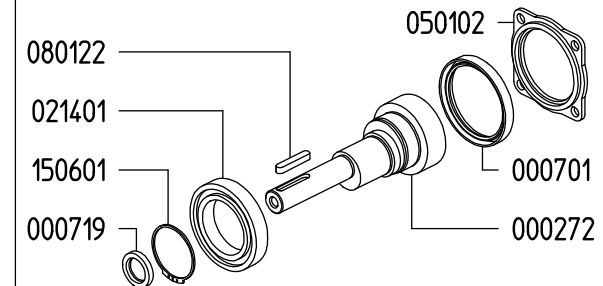

**UDOR**  
WATER POWER

Serie / Series

**KAPPA 65**

805700

PUMP KAPPA 65 TS 1C

KIT 624		KIT 545		KIT 547	
870026		606246		606248	
*		■		●	
CODICE CODE	Q.TA' Q.TY	CODICE CODE	Q.TA' Q.TY	CODICE CODE	Q.TA' Q.TY
090369	1	110127	6	010204	3
090315	3	606304	6	030143	3
110127	6				

VERSIONI / VERSIONS

KAPPA 65 1C

KAPPA 65 VA

KAPPA 65 TS 1C

KAPPA 65 TS FVA

Aspirazione / Inlet