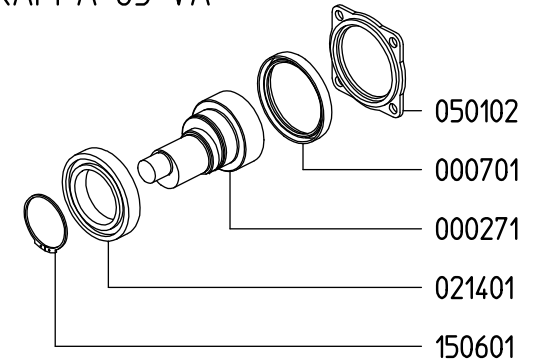

**UDOR**  
WATER POWER

Serie / Series

**KAPPA 65**

805700

PUMP KAPPA 65 TS 1C

KIT 624		KIT 545		KIT 547	
870026		606246		606248	
*		■		●	
CODICE CODE	Q.TA' Q.TY	CODICE CODE	Q.TA' Q.TY	CODICE CODE	Q.TA' Q.TY
090369	1	110127	6	010204	3
090315	3	606304	6	030143	3
110127	6				

VERSIONI / VERSIONS

KAPPA 65 1C

KAPPA 65 VA

KAPPA 65 TS 1C

KAPPA 65 TS FVA

Aspirazione / Inlet