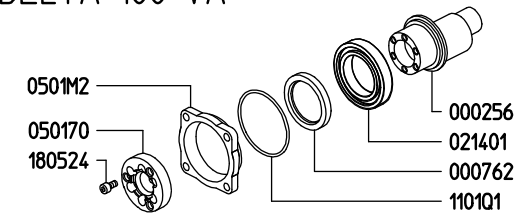

UDOR
WATER POWER

Serie / Series

DELTA 100

806400

PUMP DELTA 100 TS MF

KIT 632		KIT 647		KIT 511	
870024		6062E5		606212	
*		■		●	
CODICE CODE	Q.TA' Q.TY	CODICE CODE	Q.TA' Q.TY	CODICE CODE	Q.TA' Q.TY
090314	1	110131	8	010204	4
090320	4	606304	8	030143	4
110131	8				

VERSIONI / VERSIONS

DELTA 100 1C

DELTA 100 TS 2C

DELTA 100 VA

DELTA 100 TS VA

DELTA 100 TS MF

Aspirazione / Inlet