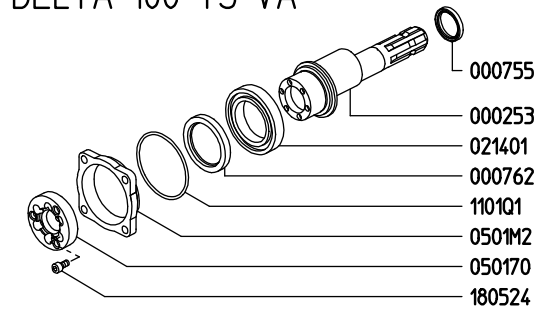

UDOR
WATER POWER

Serie / Series

DELTA 100

806400

PUMP DELTA 100 TS MF

KIT 632		KIT 647		KIT 511	
870024		6062E5		606212	
*		■		●	
CODICE CODE	Q.TA' Q.TY	CODICE CODE	Q.TA' Q.TY	CODICE CODE	Q.TA' Q.TY
090314	1	110131	8	010204	4
090320	4	606304	8	030143	4
110131	8				

VERSIONI / VERSIONS

DELTA 100 1C

DELTA 100 TS 2C

DELTA 100 VA

DELTA 100 TS VA

DELTA 100 TS MF

Aspirazione / Inlet