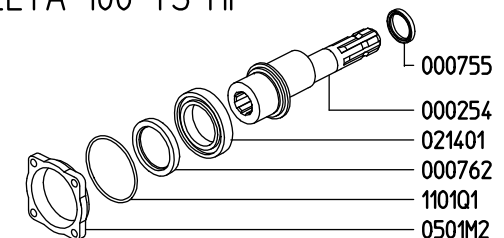

UDOR
WATER POWER

Serie / Series

DELTA 100

806400

PUMP DELTA 100 TS MF

KIT 632		KIT 647		KIT 511	
870024		6062E5		606212	
*		■		●	
CODICE CODE	Q.TA' Q.TY	CODICE CODE	Q.TA' Q.TY	CODICE CODE	Q.TA' Q.TY
090314	1	110131	8	010204	4
090320	4	606304	8	030143	4
110131	8				

VERSIONI / VERSIONS

DELTA 100 1C

DELTA 100 TS 2C

DELTA 100 VA

DELTA 100 TS VA

DELTA 100 TS MF

Aspirazione / Inlet