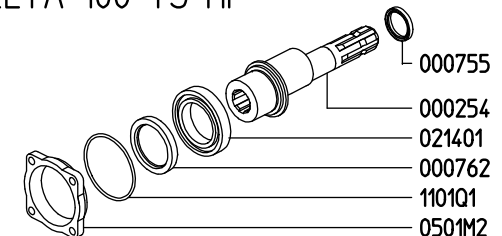

**UDOR**  
WATER POWER

Serie / Series

**DELTA 100**

**806500**

**PUMP DELTA 100 TS VA**

KIT 632		KIT 647		KIT 511	
870024		6062E5		606212	
*		■		●	
CODICE CODE	Q.TA' Q.TY	CODICE CODE	Q.TA' Q.TY	CODICE CODE	Q.TA' Q.TY
090314	1	110131	8	010204	4
090320	4	606304	8	030143	4
110131	8				

VERSIONI / VERSIONS

DELTA 100 1C

DELTA 100 TS 2C

DELTA 100 VA

DELTA 100 TS VA

DELTA 100 TS MF

Aspirazione / Inlet