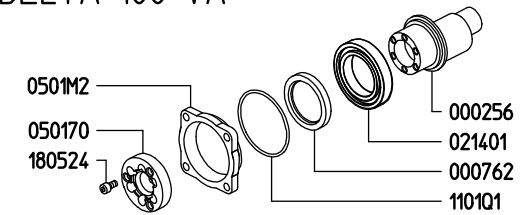

**UDOR**  
WATER POWER

Serie / Series

**DELTA 100**

**806500**

**PUMP DELTA 100 TS VA**

KIT 632		KIT 647		KIT 511	
870024		6062E5		606212	
*		■		●	
CODICE CODE	Q.TA' Q.TY	CODICE CODE	Q.TA' Q.TY	CODICE CODE	Q.TA' Q.TY
090314	1	110131	8	010204	4
090320	4	606304	8	030143	4
110131	8				

VERSIONI / VERSIONS

DELTA 100 1C

DELTA 100 TS 2C

DELTA 100 VA

DELTA 100 TS VA

DELTA 100 TS MF

Aspirazione / Inlet