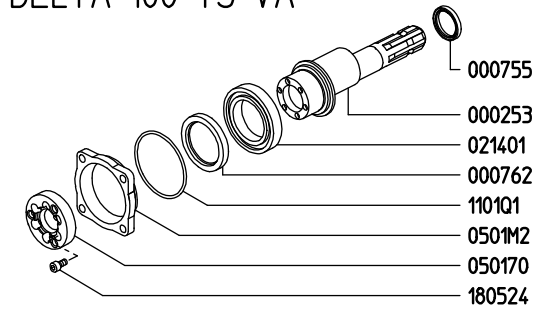

**UDOR**  
WATER POWER

Serie / Series

**DELTA 100**

**806500**

**PUMP DELTA 100 TS VA**

KIT 632		KIT 647		KIT 511	
870024		6062E5		606212	
*		■		●	
CODICE CODE	Q.TA' Q.TY	CODICE CODE	Q.TA' Q.TY	CODICE CODE	Q.TA' Q.TY
090314	1	110131	8	010204	4
090320	4	606304	8	030143	4
110131	8				

VERSIONI / VERSIONS

DELTA 100 1C

DELTA 100 TS 2C

DELTA 100 VA

DELTA 100 TS VA

DELTA 100 TS MF

Aspirazione / Inlet