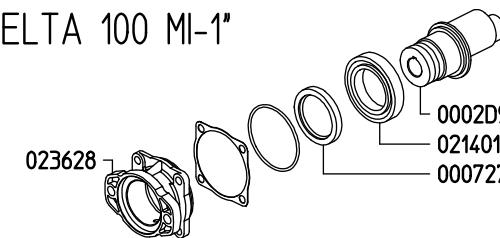

UDOR
WATER POWER

Serie / Series

DELTA 100

806800

PUMP DELTA 100 TS 2C

KIT 632		KIT 647		KIT 511	
870024		6062E5		606212	
*		■		●	
CODICE CODE	Q.TA' Q.TY	CODICE CODE	Q.TA' Q.TY	CODICE CODE	Q.TA' Q.TY
090314	1	110131	8	010204	4
090320	4	606304	8	030143	4
110131	8				

021401

000762

0501M2

DELTA 100 MI-1"

0002D9

021401

000727

Aspirazione / Inlet