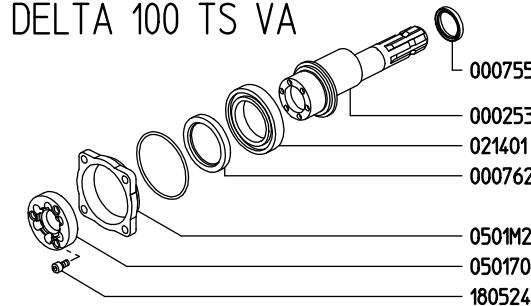

UDOR
WATER POWER

Serie / Series

DELTA 100

806800

PUMP DELTA 100 TS 2C

KIT 632		KIT 647		KIT 511	
870024		6062E5		606212	
*		■		●	
CODICE CODE	Q.TA' Q.TY	CODICE CODE	Q.TA' Q.TY	CODICE CODE	Q.TA' Q.TY
090314	1	110131	8	010204	4
090320	4	606304	8	030143	4
110131	8				

050170

180524

000256

021401

000762

DELTA 100 TS VA

000755

000253

021401

000762

0501M2

DELTA 100 MI-1"

0002D9

021401

000727

Aspirazione / Inlet