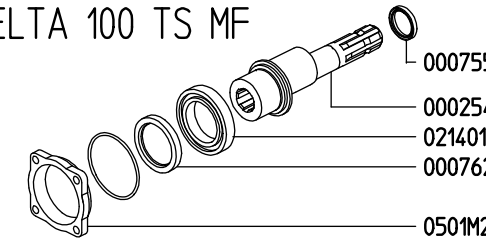

000755

000253

021401

000762

0501M2

050170

180524

DELTA 100 TS MF