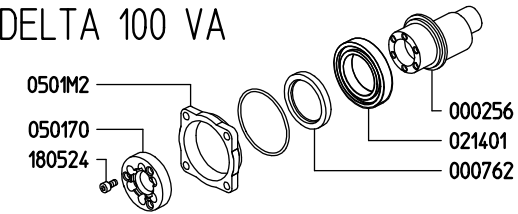

UDOR
WATER POWER

Serie / Series

DELTA 100

806800

PUMP DELTA 100 TS 2C

KIT 632		KIT 647		KIT 511	
870024		6062E5		606212	
*		■		●	
CODICE CODE	Q.TA' Q.TY	CODICE CODE	Q.TA' Q.TY	CODICE CODE	Q.TA' Q.TY
090314	1	110131	8	010204	4
090320	4	606304	8	030143	4
110131	8				

VERSIONI / VERSIONS

DELTA 100 1C

000255

DELTA 100 TS 2C

000755

000252

DELTA 100 VA

0501M2

050170

180524

000256

021401

000762

DELTA 100 TS VA

000755

000253

021401

000762

0501M2

DELTA 100 MI-1"

0002D9

021401

000727

Aspirazione / Inlet