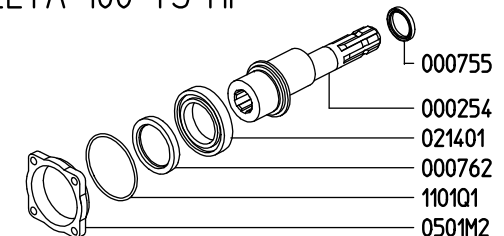

UDOR
WATER POWER

Serie / Series

DELTA 100

806800

PUMP DELTA 100 TS 2C

KIT 632		KIT 647		KIT 511	
870024		6062E5		606212	
*		■		●	
CODICE CODE	Q.TA' Q.TY	CODICE CODE	Q.TA' Q.TY	CODICE CODE	Q.TA' Q.TY
090314	1	110131	8	010204	4
090320	4	606304	8	030143	4
110131	8				

VERSIONI / VERSIONS

DELTA 100 1C

DELTA 100 TS 2C

DELTA 100 VA

DELTA 100 TS VA

DELTA 100 TS MF

Aspirazione / Inlet