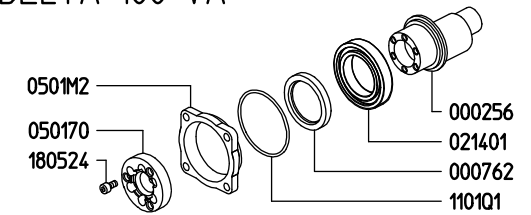

UDOR
WATER POWER

Serie / Series

DELTA 100

806800

PUMP DELTA 100 TS 2C

KIT 632		KIT 647		KIT 511	
870024		6062E5		606212	
*		■		●	
CODICE CODE	Q.TA' Q.TY	CODICE CODE	Q.TA' Q.TY	CODICE CODE	Q.TA' Q.TY
090314	1	110131	8	010204	4
090320	4	606304	8	030143	4
110131	8				

VERSIONI / VERSIONS

DELTA 100 1C

DELTA 100 TS 2C

DELTA 100 VA

DELTA 100 TS VA

DELTA 100 TS MF

Aspirazione / Inlet