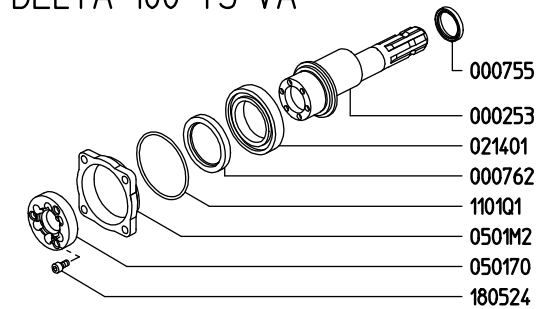

UDOR
WATER POWER

Serie / Series

DELTA 100

806800

PUMP DELTA 100 TS 2C

KIT 632		KIT 647		KIT 511	
870024		6062E5		606212	
*		■		●	
CODICE CODE	Q.TA' Q.TY	CODICE CODE	Q.TA' Q.TY	CODICE CODE	Q.TA' Q.TY
090314	1	110131	8	010204	4
090320	4	606304	8	030143	4
110131	8				

VERSIONI / VERSIONS

DELTA 100 1C

DELTA 100 TS 2C

DELTA 100 VA

DELTA 100 TS VA

DELTA 100 TS MF

Aspirazione / Inlet