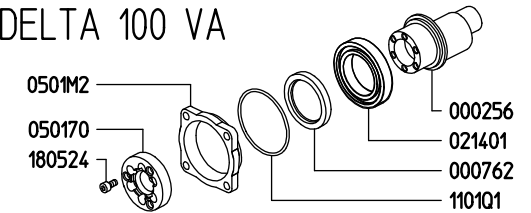

UDOR
WATER POWER

Serie / Series

DELTA 100

806900

PUMP DELTA 100 1C

KIT 632		KIT 647		KIT 511	
870024		6062E5		606212	
*		■		●	
CODICE CODE	Q.TA' Q.TY	CODICE CODE	Q.TA' Q.TY	CODICE CODE	Q.TA' Q.TY
090314	1	110131	8	010204	4
090320	4	606304	8	030143	4
110131	8				

VERSIONI / VERSIONS

DELTA 100 1C

DELTA 100 TS 2C

DELTA 100 VA

DELTA 100 TS VA

DELTA 100 TS MF

DELTA 100 MI-1"

Aspirazione / Inlet