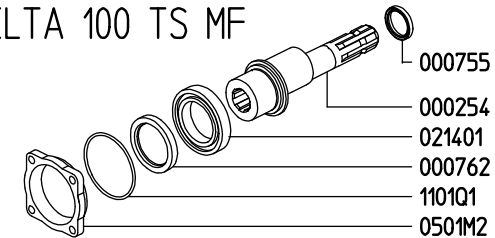

UDOR
WATER POWER

Serie / Series

DELTA 100

806900

PUMP DELTA 100 1C

KIT 632		KIT 647		KIT 511	
870024		6062E5		606212	
*		■		●	
CODICE CODE	Q.TA' Q.TY	CODICE CODE	Q.TA' Q.TY	CODICE CODE	Q.TA' Q.TY
090314	1	110131	8	010204	4
090320	4	606304	8	030143	4
110131	8				

VERSIONI / VERSIONS

DELTA 100 1C

DELTA 100 TS 2C

DELTA 100 VA

DELTA 100 TS VA

DELTA 100 TS MF

DELTA 100 MI-1"

Aspirazione / Inlet