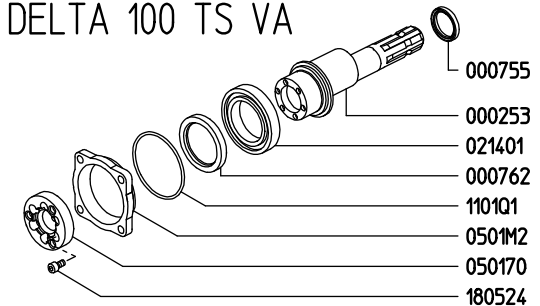

UDOR
WATER POWER

Serie / Series

DELTA 100

806900

PUMP DELTA 100 1C

KIT 632		KIT 647		KIT 511	
870024		6062E5		606212	
*		■		●	
CODICE CODE	Q.TA' Q.TY	CODICE CODE	Q.TA' Q.TY	CODICE CODE	Q.TA' Q.TY
090314	1	110131	8	010204	4
090320	4	606304	8	030143	4
110131	8				

VERSIONI / VERSIONS

DELTA 100 1C

DELTA 100 TS 2C

DELTA 100 VA

DELTA 100 TS VA

DELTA 100 TS MF

DELTA 100 MI-1"

Aspirazione / Inlet