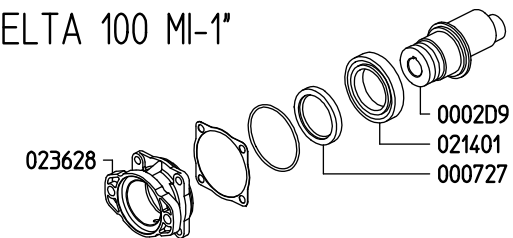

UDOR
WATER POWER

Serie / Series

DELTA 100

806900

PUMP DELTA 100 1C

KIT 632		KIT 647		KIT 511	
870024		6062E5		606212	
*		■		●	
CODICE CODE	Q.TA' Q.TY	CODICE CODE	Q.TA' Q.TY	CODICE CODE	Q.TA' Q.TY
090314	1	110131	8	010204	4
090320	4	606304	8	030143	4
110131	8				

VERSIONI / VERSIONS

DELTA 100 1C

DELTA 100 TS 2C

DELTA 100 VA

DELTA 100 TS VA

DELTA 100 TS MF

DELTA 100 MI-1"

Aspirazione / Inlet