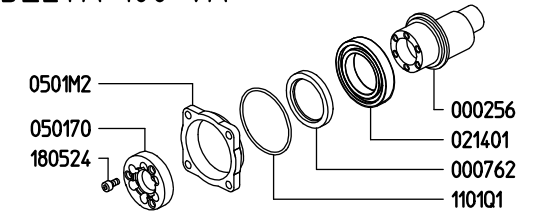

UDOR
WATER POWER

Serie / Series

DELTA 100

806900

PUMP DELTA 100 1C

KIT 632		KIT 647		KIT 511	
870024		6062E5		606212	
*		■		●	
CODICE CODE	Q.TA' Q.TY	CODICE CODE	Q.TA' Q.TY	CODICE CODE	Q.TA' Q.TY
090314	1	110131	8	010204	4
090320	4	606304	8	030143	4
110131	8				

VERSIONI / VERSIONS

DELTA 100 1C

DELTA 100 TS 2C

DELTA 100 VA

DELTA 100 TS VA

DELTA 100 TS MF

Aspirazione / Inlet