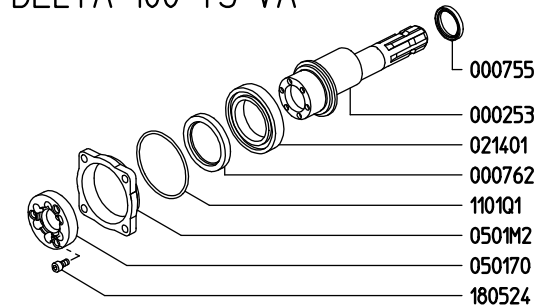

UDOR
WATER POWER

Serie / Series

DELTA 100

806900

PUMP DELTA 100 1C

KIT 632		KIT 647		KIT 511	
870024		6062E5		606212	
*		■		●	
CODICE CODE	Q.TA' Q.TY	CODICE CODE	Q.TA' Q.TY	CODICE CODE	Q.TA' Q.TY
090314	1	110131	8	010204	4
090320	4	606304	8	030143	4
110131	8				

VERSIONI / VERSIONS

DELTA 100 1C

DELTA 100 TS 2C

DELTA 100 VA

DELTA 100 TS VA

DELTA 100 TS MF

Aspirazione / Inlet