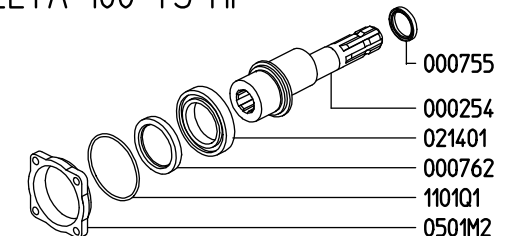

UDOR
WATER POWER

Serie / Series

DELTA 100

806900

PUMP DELTA 100 1C

KIT 632		KIT 647		KIT 511	
870024		6062E5		606212	
*		■		●	
CODICE CODE	Q.TA' Q.TY	CODICE CODE	Q.TA' Q.TY	CODICE CODE	Q.TA' Q.TY
090314	1	110131	8	010204	4
090320	4	606304	8	030143	4
110131	8				

VERSIONI / VERSIONS

DELTA 100 1C

DELTA 100 TS 2C

DELTA 100 VA

DELTA 100 TS VA

DELTA 100 TS MF

Aspirazione / Inlet