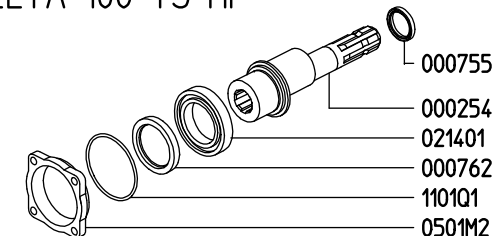

UDOR

WATER POWER

Serie / Series

DELTA 100

806900

PUMP DELTA 100 1C

KIT 632		KIT 647		KIT 511	
870024		6062E5		606212	
*		■		●	
CODICE CODE	Q.TA' Q.TY	CODICE CODE	Q.TA' Q.TY	CODICE CODE	Q.TA' Q.TY
090314	1	110131	8	010204	4
090320	4	606304	8	030143	4
110131	8				

VERSIONI / VERSIONS

DELTA 100 1C

DELTA 100 TS 2C

DELTA 100 VA

DELTA 100 TS VA

DELTA 100 TS MF

Aspirazione / Inlet