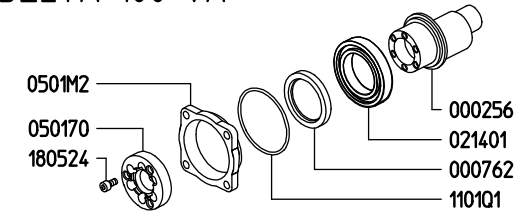

UDOR

WATER POWER

Serie / Series

DELTA 100

806900

PUMP DELTA 100 1C

KIT 632		KIT 647		KIT 511	
870024		6062E5		606212	
*		■		●	
CODICE CODE	Q.TA' Q.TY	CODICE CODE	Q.TA' Q.TY	CODICE CODE	Q.TA' Q.TY
090314	1	110131	8	010204	4
090320	4	606304	8	030143	4
110131	8				

VERSIONI / VERSIONS

DELTA 100 1C

DELTA 100 TS 2C

DELTA 100 VA

DELTA 100 TS VA

DELTA 100 TS MF

Aspirazione / Inlet