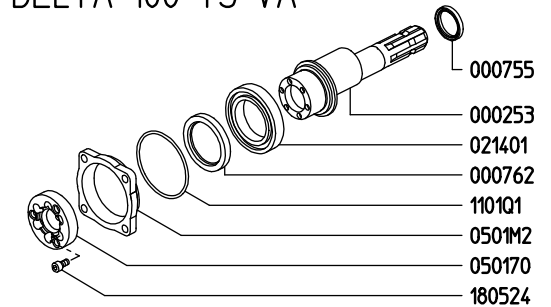

UDOR

WATER POWER

Serie / Series

DELTA 100

806900

PUMP DELTA 100 1C

KIT 632		KIT 647		KIT 511	
870024		6062E5		606212	
*		■		●	
CODICE CODE	Q.TA' Q.TY	CODICE CODE	Q.TA' Q.TY	CODICE CODE	Q.TA' Q.TY
090314	1	110131	8	010204	4
090320	4	606304	8	030143	4
110131	8				

VERSIONI / VERSIONS

DELTA 100 1C

DELTA 100 TS 2C

DELTA 100 VA

DELTA 100 TS VA

DELTA 100 TS MF

Aspirazione / Inlet