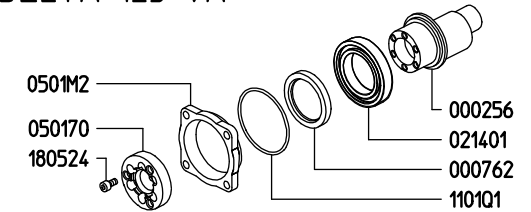

**UDOR**  
WATER POWER

Serie / Series

**DELTA 125**

808000

PUMP DELTA 125 TS MF

KIT 658		KIT 659		KIT 587	
6062F7		6062F8		606287	
*		■		●	
CODICE CODE	Q.TA' Q.TY	CODICE CODE	Q.TA' Q.TY	CODICE CODE	Q.TA' Q.TY
090314	1	110131	10	010204	5
090320	5	606304	10	030143	5
110131	10				

VERSIONI / VERSIONS

DELTA 125 1C

DELTA 125 TS 2C

DELTA 125 VA

DELTA 125 TS VA

DELTA 125 TS MF