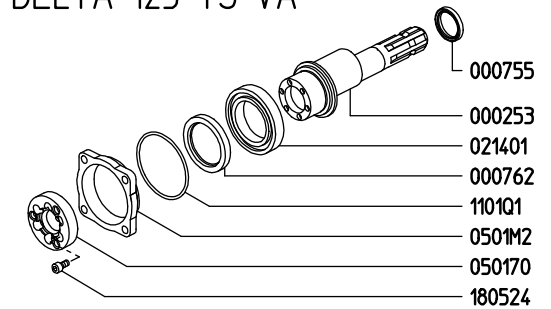

**UDOR**  
WATER POWER

Serie / Series

**DELTA 125**

808000

PUMP DELTA 125 TS MF

KIT 658		KIT 659		KIT 587	
6062F7		6062F8		606287	
*		■		●	
CODICE CODE	Q.TA' Q.TY	CODICE CODE	Q.TA' Q.TY	CODICE CODE	Q.TA' Q.TY
090314	1	110131	10	010204	5
090320	5	606304	10	030143	5
110131	10				

VERSIONI / VERSIONS

DELTA 125 1C

DELTA 125 TS 2C

DELTA 125 VA

DELTA 125 TS VA

DELTA 125 TS MF