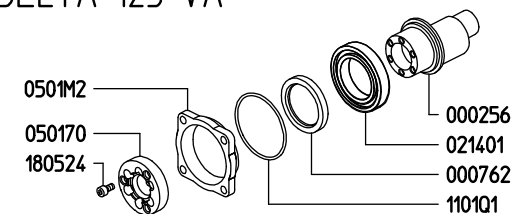

DELTA 125 VA