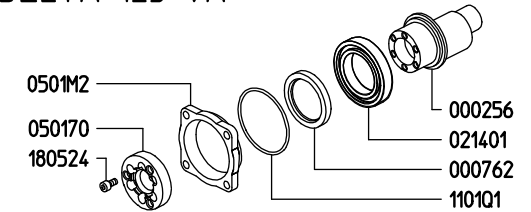

UDOR
WATER POWER

Serie / Series

DELTA 125

808500

PUMP DELTA 125 TS VA

KIT 658		KIT 659		KIT 587	
6062F7		6062F8		606287	
*		■		●	
CODICE CODE	Q.TA' Q.TY	CODICE CODE	Q.TA' Q.TY	CODICE CODE	Q.TA' Q.TY
090314	1	110131	10	010204	5
090320	5	606304	10	030143	5
110131	10				

VERSIONI / VERSIONS

DELTA 125 1C

DELTA 125 TS 2C

DELTA 125 VA

DELTA 125 TS VA

DELTA 125 TS MF