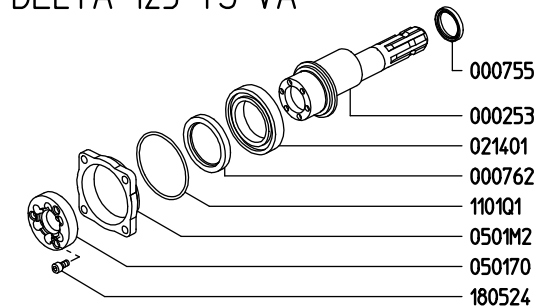

UDOR
WATER POWER

Serie / Series

DELTA 125

808500

PUMP DELTA 125 TS VA

KIT 658		KIT 659		KIT 587	
6062F7		6062F8		606287	
*		■		●	
CODICE CODE	Q.TA' Q.TY	CODICE CODE	Q.TA' Q.TY	CODICE CODE	Q.TA' Q.TY
090314	1	110131	10	010204	5
090320	5	606304	10	030143	5
110131	10				

VERSIONI / VERSIONS

DELTA 125 1C

DELTA 125 TS 2C

DELTA 125 VA

DELTA 125 TS VA

DELTA 125 TS MF