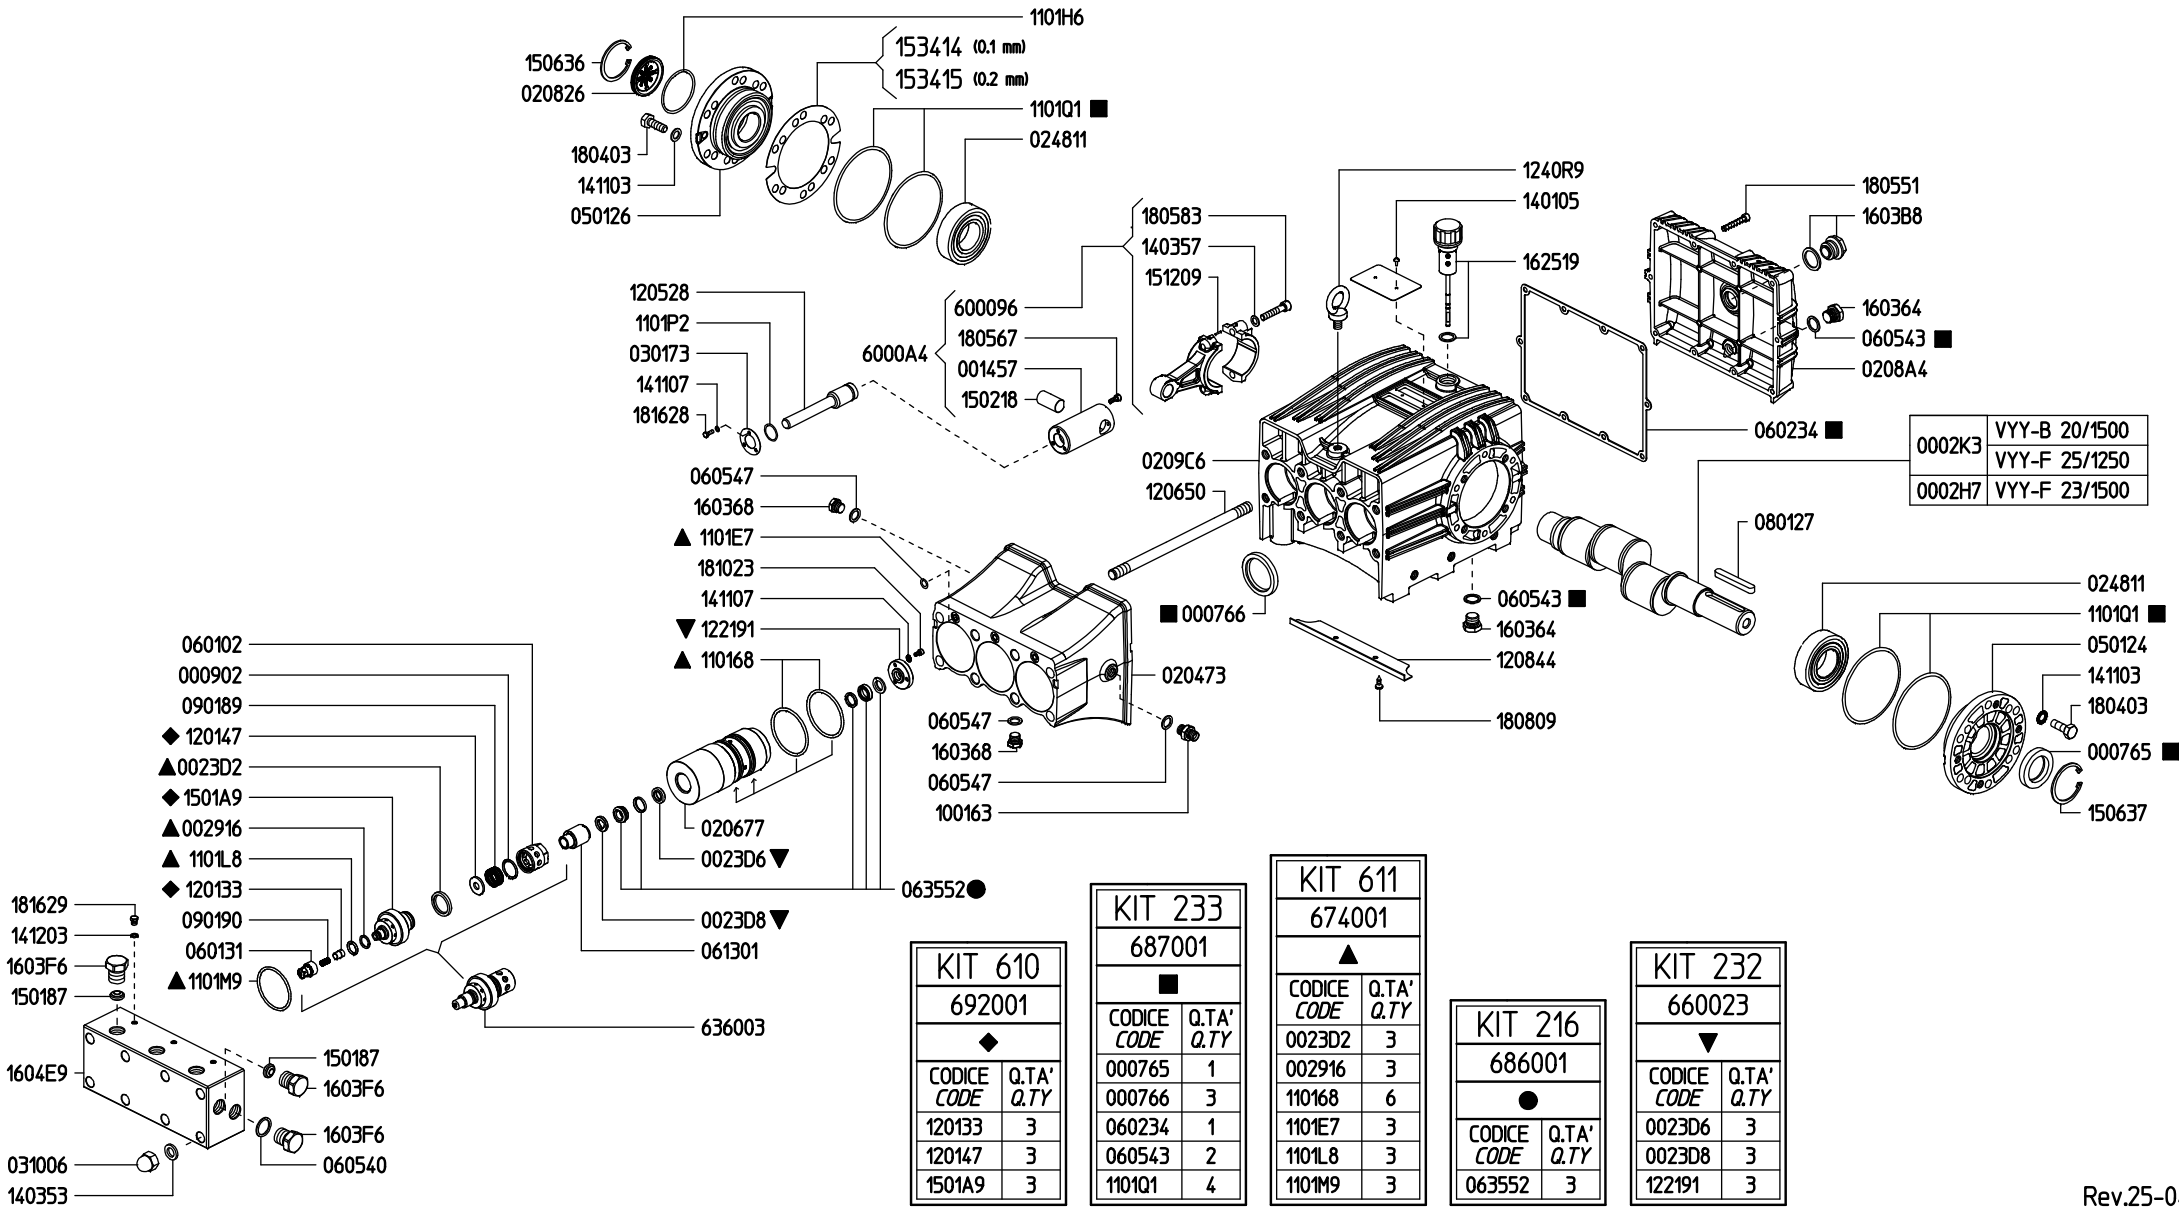

810010

PUMP VYY-B 20/1500 R

0002K3	VYY-B 20/1500
	VYY-F 25/1250
0002H7	VYY-F 23/1500

KIT 610	
692001	
◆	
CODICE CODE	Q.TA' Q.TY
120133	3
120147	3
1501A9	3

KIT 233	
687001	
■	
CODICE CODE	Q.TA' Q.TY
000765	1
000766	3
060234	1
060543	2
1101Q1	4

KIT 611	
674001	
▲	
CODICE CODE	Q.TA' Q.TY
0023D2	3
002916	3
110168	6
1101E7	3
1101L8	3
1101M9	3

KIT 216	
686001	
●	
CODICE CODE	Q.TA' Q.TY
063552	3

KIT 232	
660023	
▼	
CODICE CODE	Q.TA' Q.TY
0023D6	3
0023D8	3
122191	3