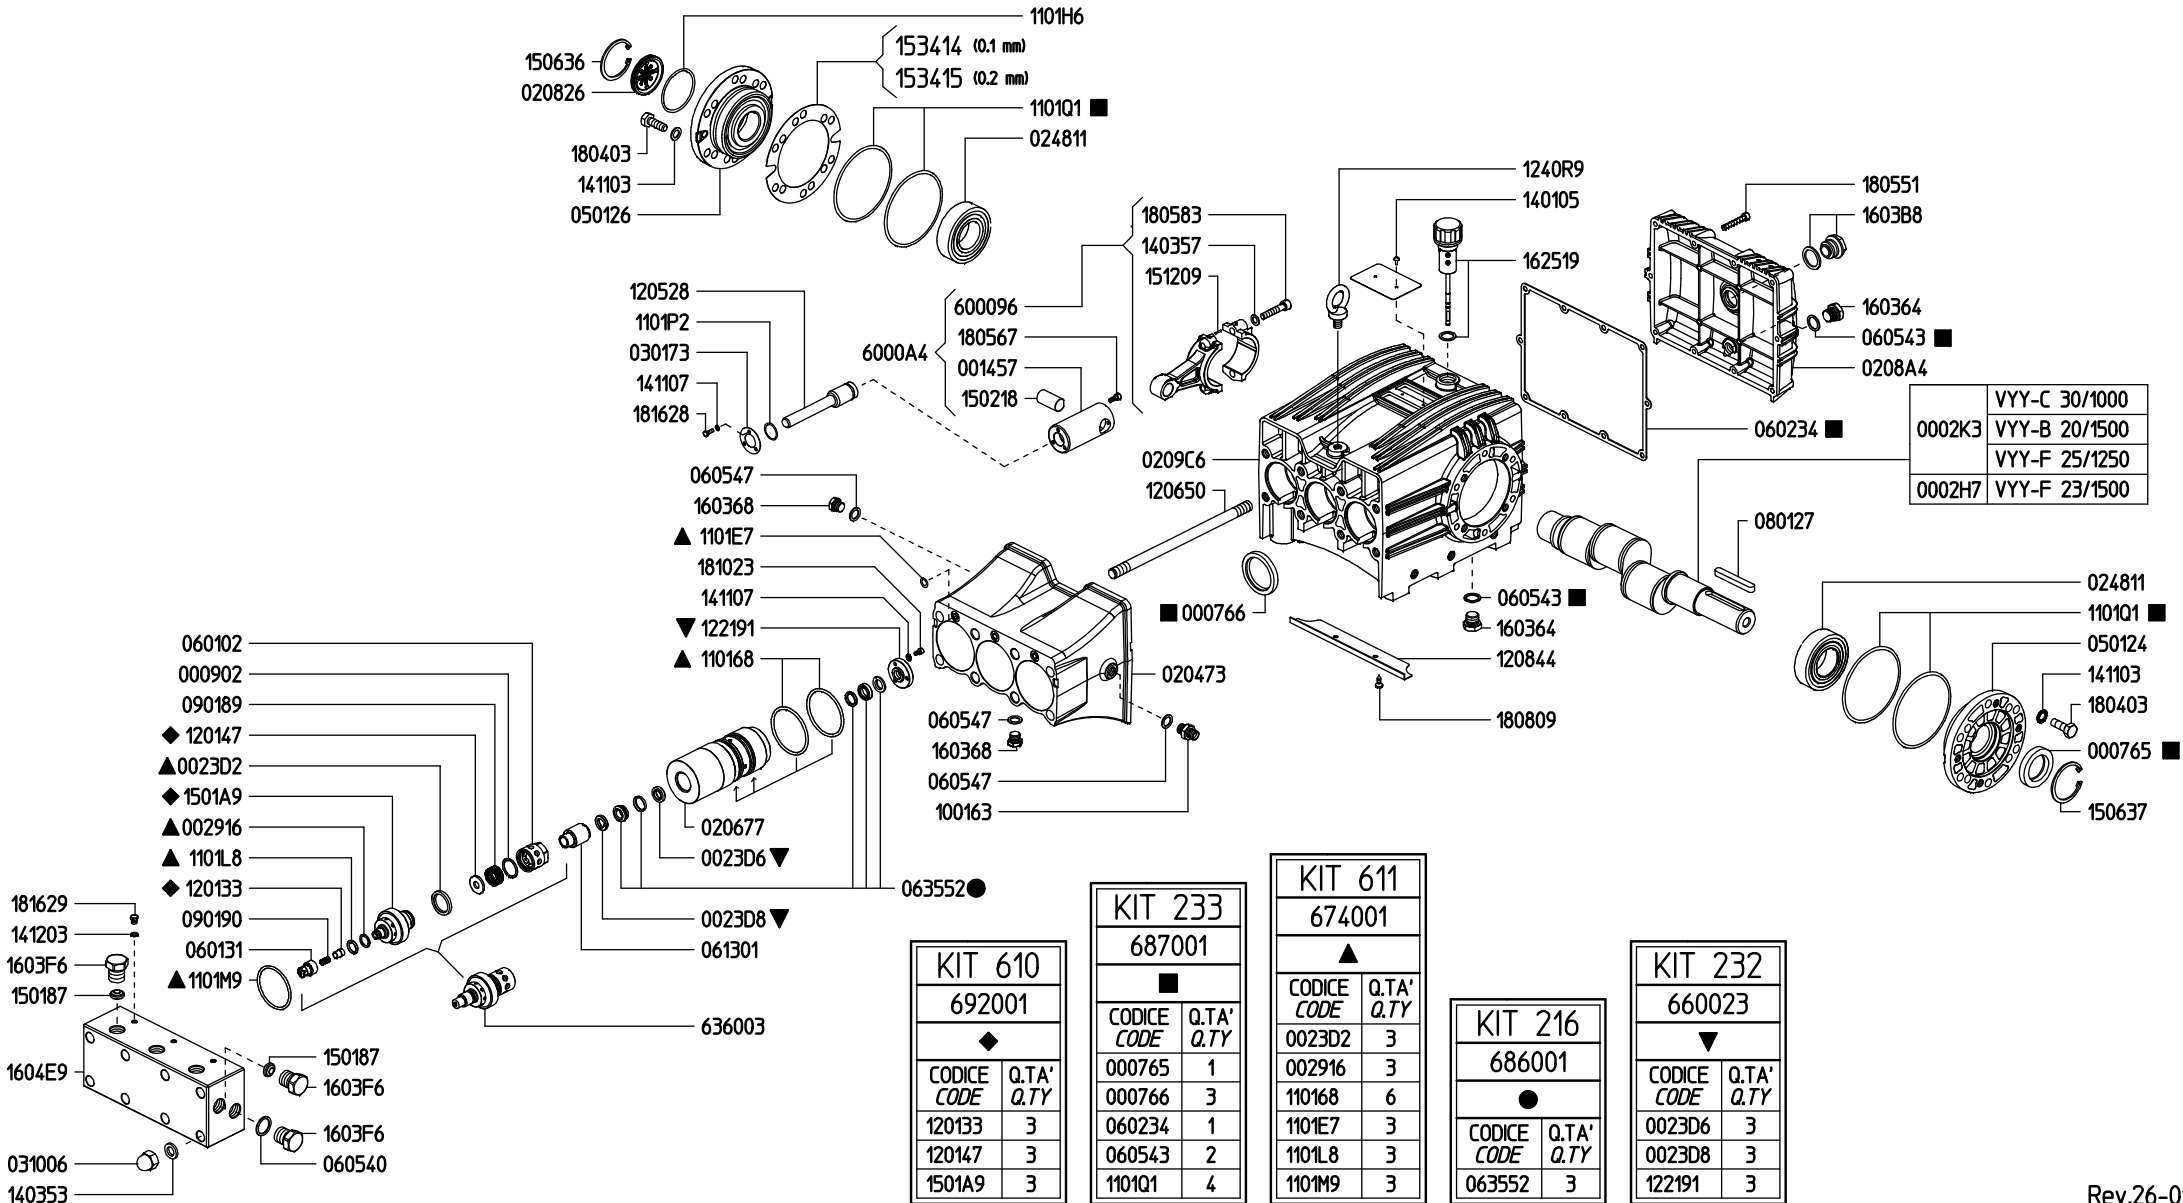

810010

PUMP VYY-B 20/1500 R

0002K3	VYY-C 30/1000
0002H7	VYY-B 20/1500
	VYY-F 25/1250
	VYY-F 23/1500

KIT 610	
692001	
◆	
CODICE CODE	Q.TA' Q.TY
120133	3
120147	3
1501A9	3

KIT 233	
687001	
■	
CODICE CODE	Q.TA' Q.TY
000765	1
000766	3
060234	1
060543	2
1101Q1	4

KIT 611	
674001	
▲	
CODICE CODE	Q.TA' Q.TY
0023D2	3
002916	3
110168	6
1101E7	3
1101L8	3
1101M9	3

KIT 216	
686001	
●	
CODICE CODE	Q.TA' Q.TY
063552	3

KIT 232	
660023	
▼	
CODICE CODE	Q.TA' Q.TY
0023D6	3
0023D8	3
122191	3