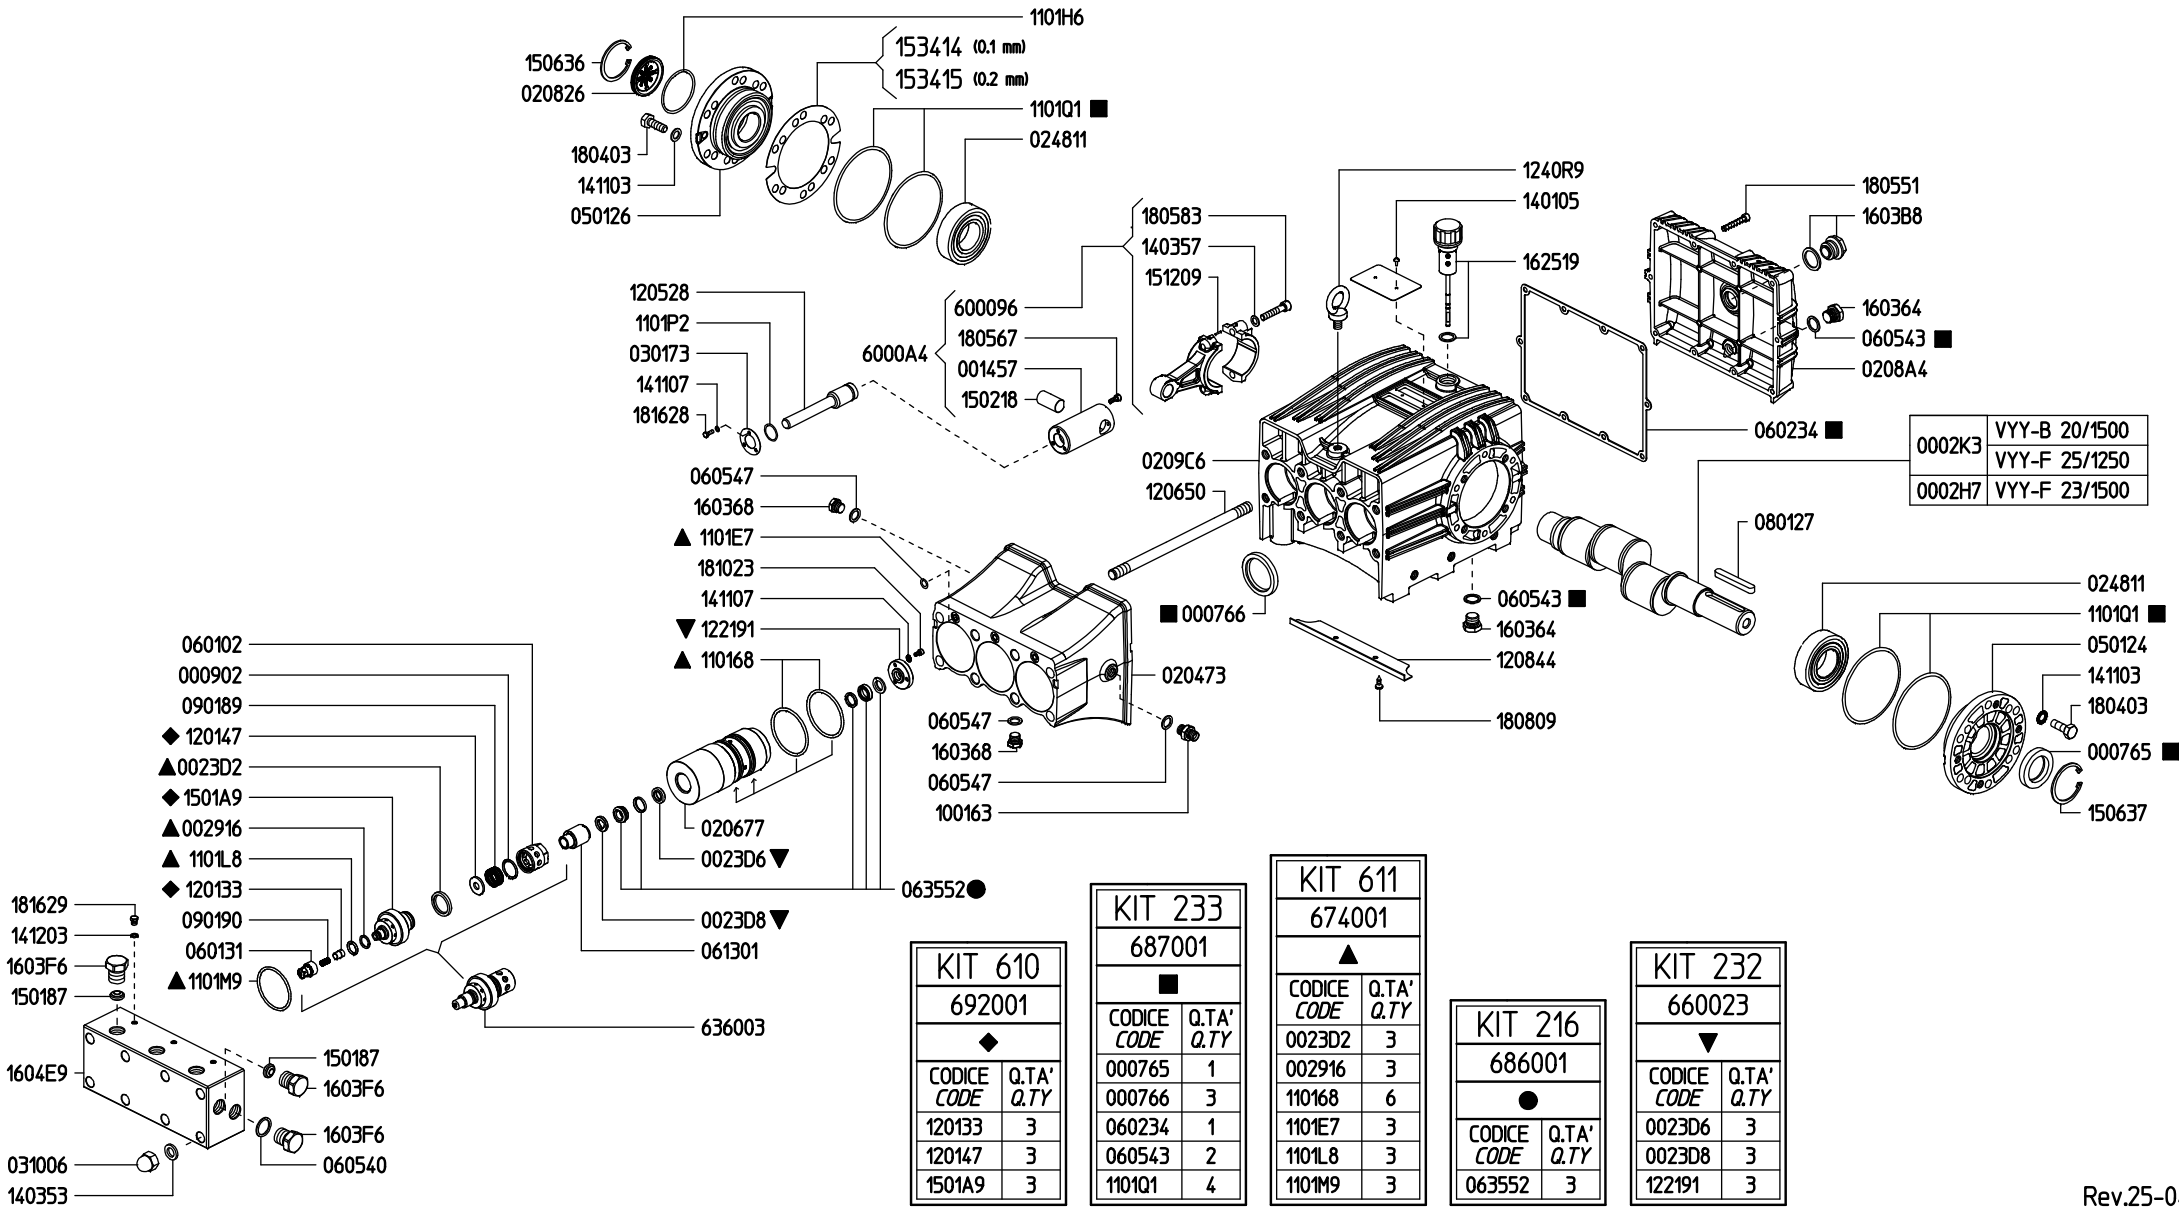

810011

PUMP VYY-F 25/1250 R

0002K3	VYY-B 20/1500
	VYY-F 25/1250
0002H7	VYY-F 23/1500

KIT 610	
692001	
	◆
CODICE CODE	Q.TA' Q.TY
120133	3
120147	3
1501A9	3

KIT 233	
687001	
	■
CODICE CODE	Q.TA' Q.TY
000765	1
000766	3
060234	1
060543	2
1101Q1	4

KIT 611	
674001	
	▲
CODICE CODE	Q.TA' Q.TY
0023D2	3
002916	3
110168	6
1101E7	3
1101L8	3
1101M9	3

KIT 216	
686001	
	●
CODICE CODE	Q.TA' Q.TY
063552	3

KIT 232	
660023	
	▼
CODICE CODE	Q.TA' Q.TY
0023D6	3
0023D8	3
122191	3