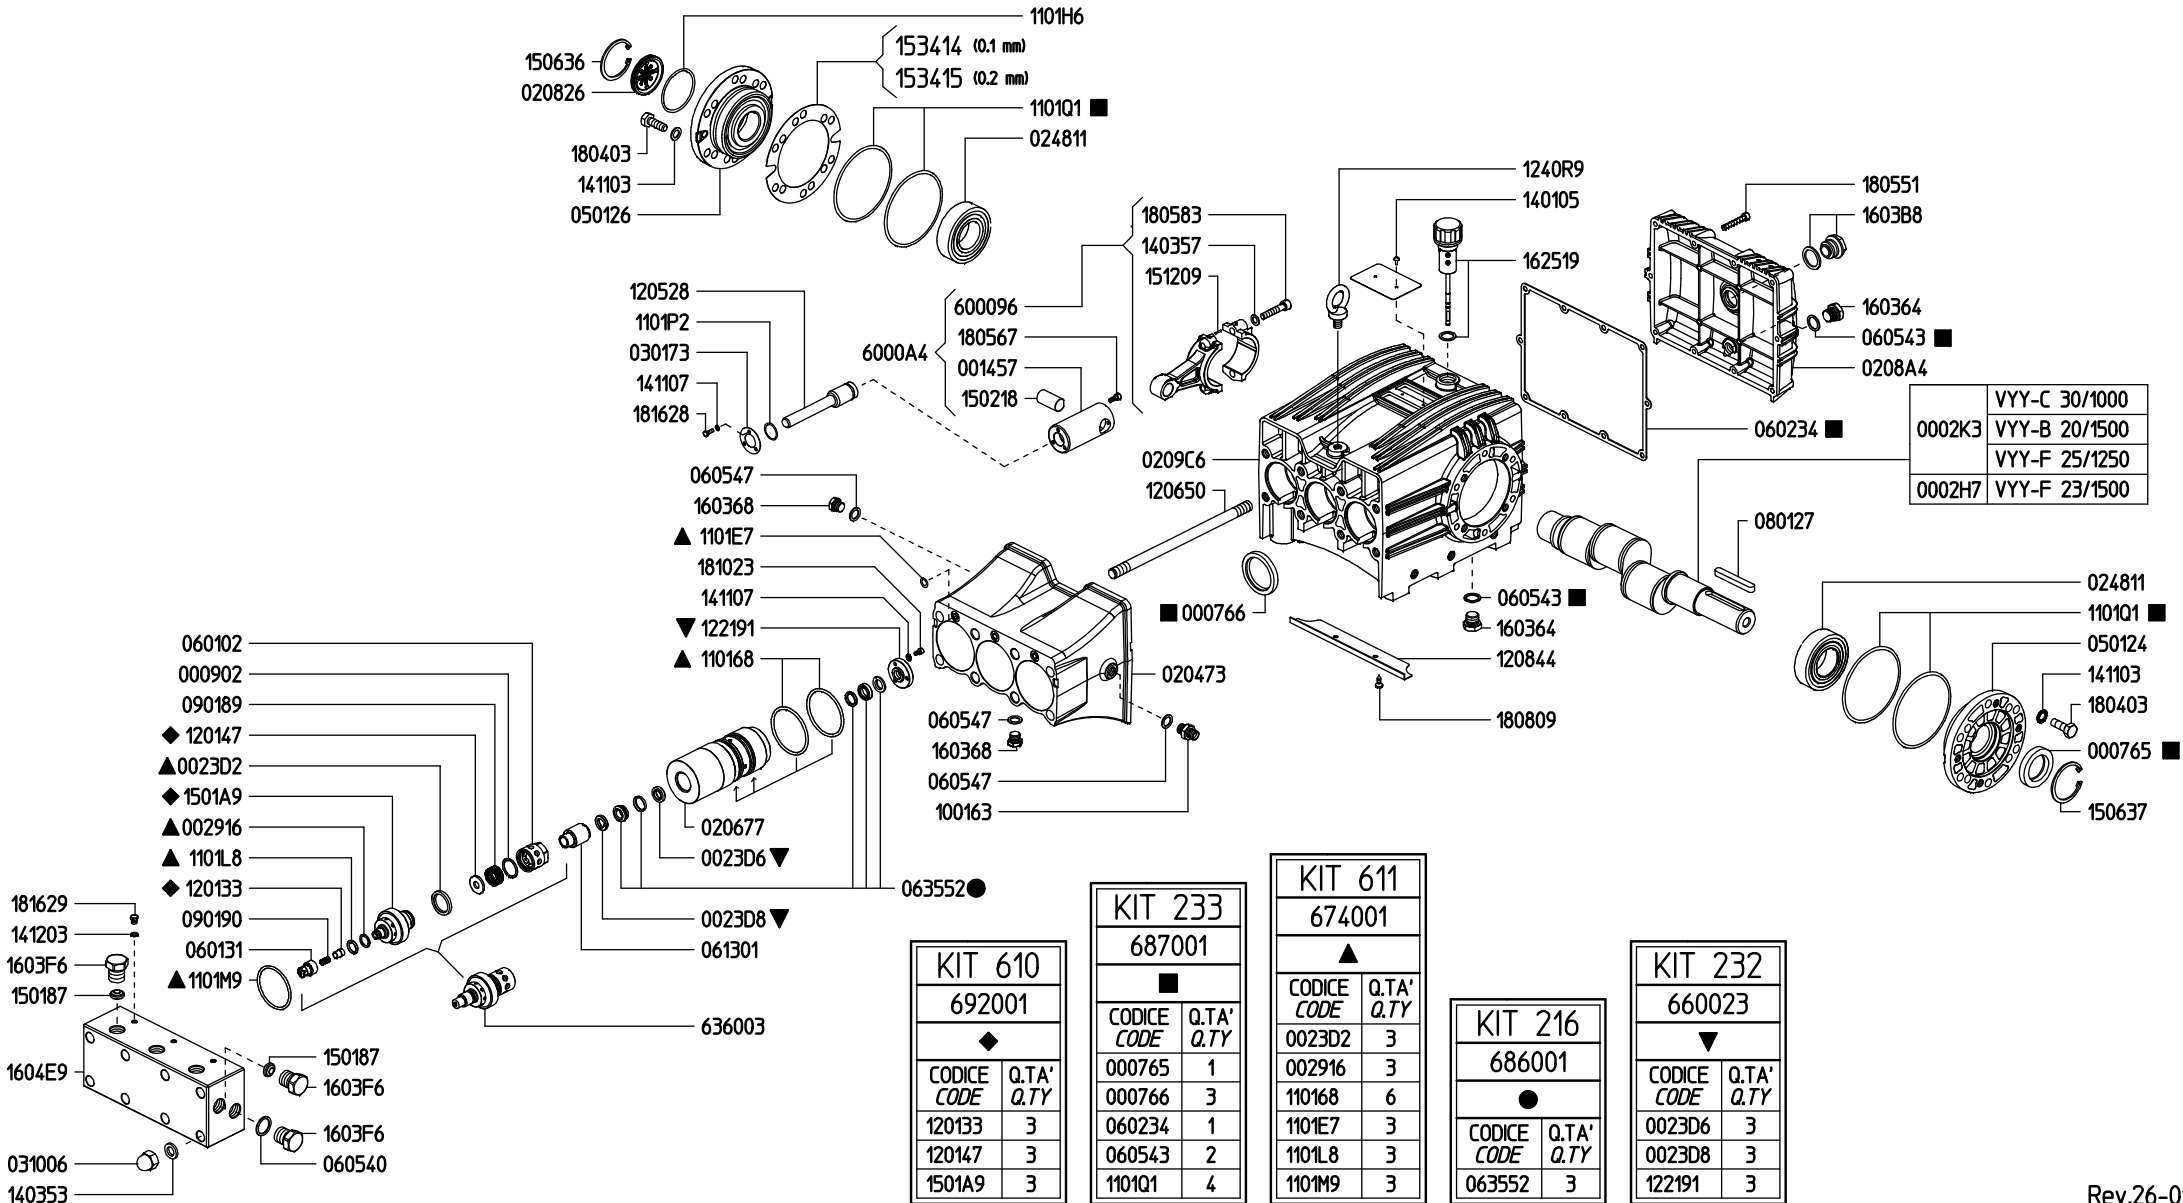

810011

PUMP VYY-F 25/1250 R

0002K3	VYY-C 30/1000
	VYY-B 20/1500
	VYY-F 25/1250
0002H7	VYY-F 23/1500

KIT 610	
692001	
◆	
CODICE CODE	Q.TA' Q.TY
120133	3
120147	3
1501A9	3

KIT 233	
687001	
■	
CODICE CODE	Q.TA' Q.TY
000765	1
000766	3
060234	1
060543	2
1101Q1	4

KIT 611	
674001	
▲	
CODICE CODE	Q.TA' Q.TY
0023D2	3
002916	3
110168	6
1101E7	3
1101L8	3
1101M9	3

KIT 216	
686001	
●	
CODICE CODE	Q.TA' Q.TY
063552	3

KIT 232	
660023	
▼	
CODICE CODE	Q.TA' Q.TY
0023D6	3
0023D8	3
122191	3