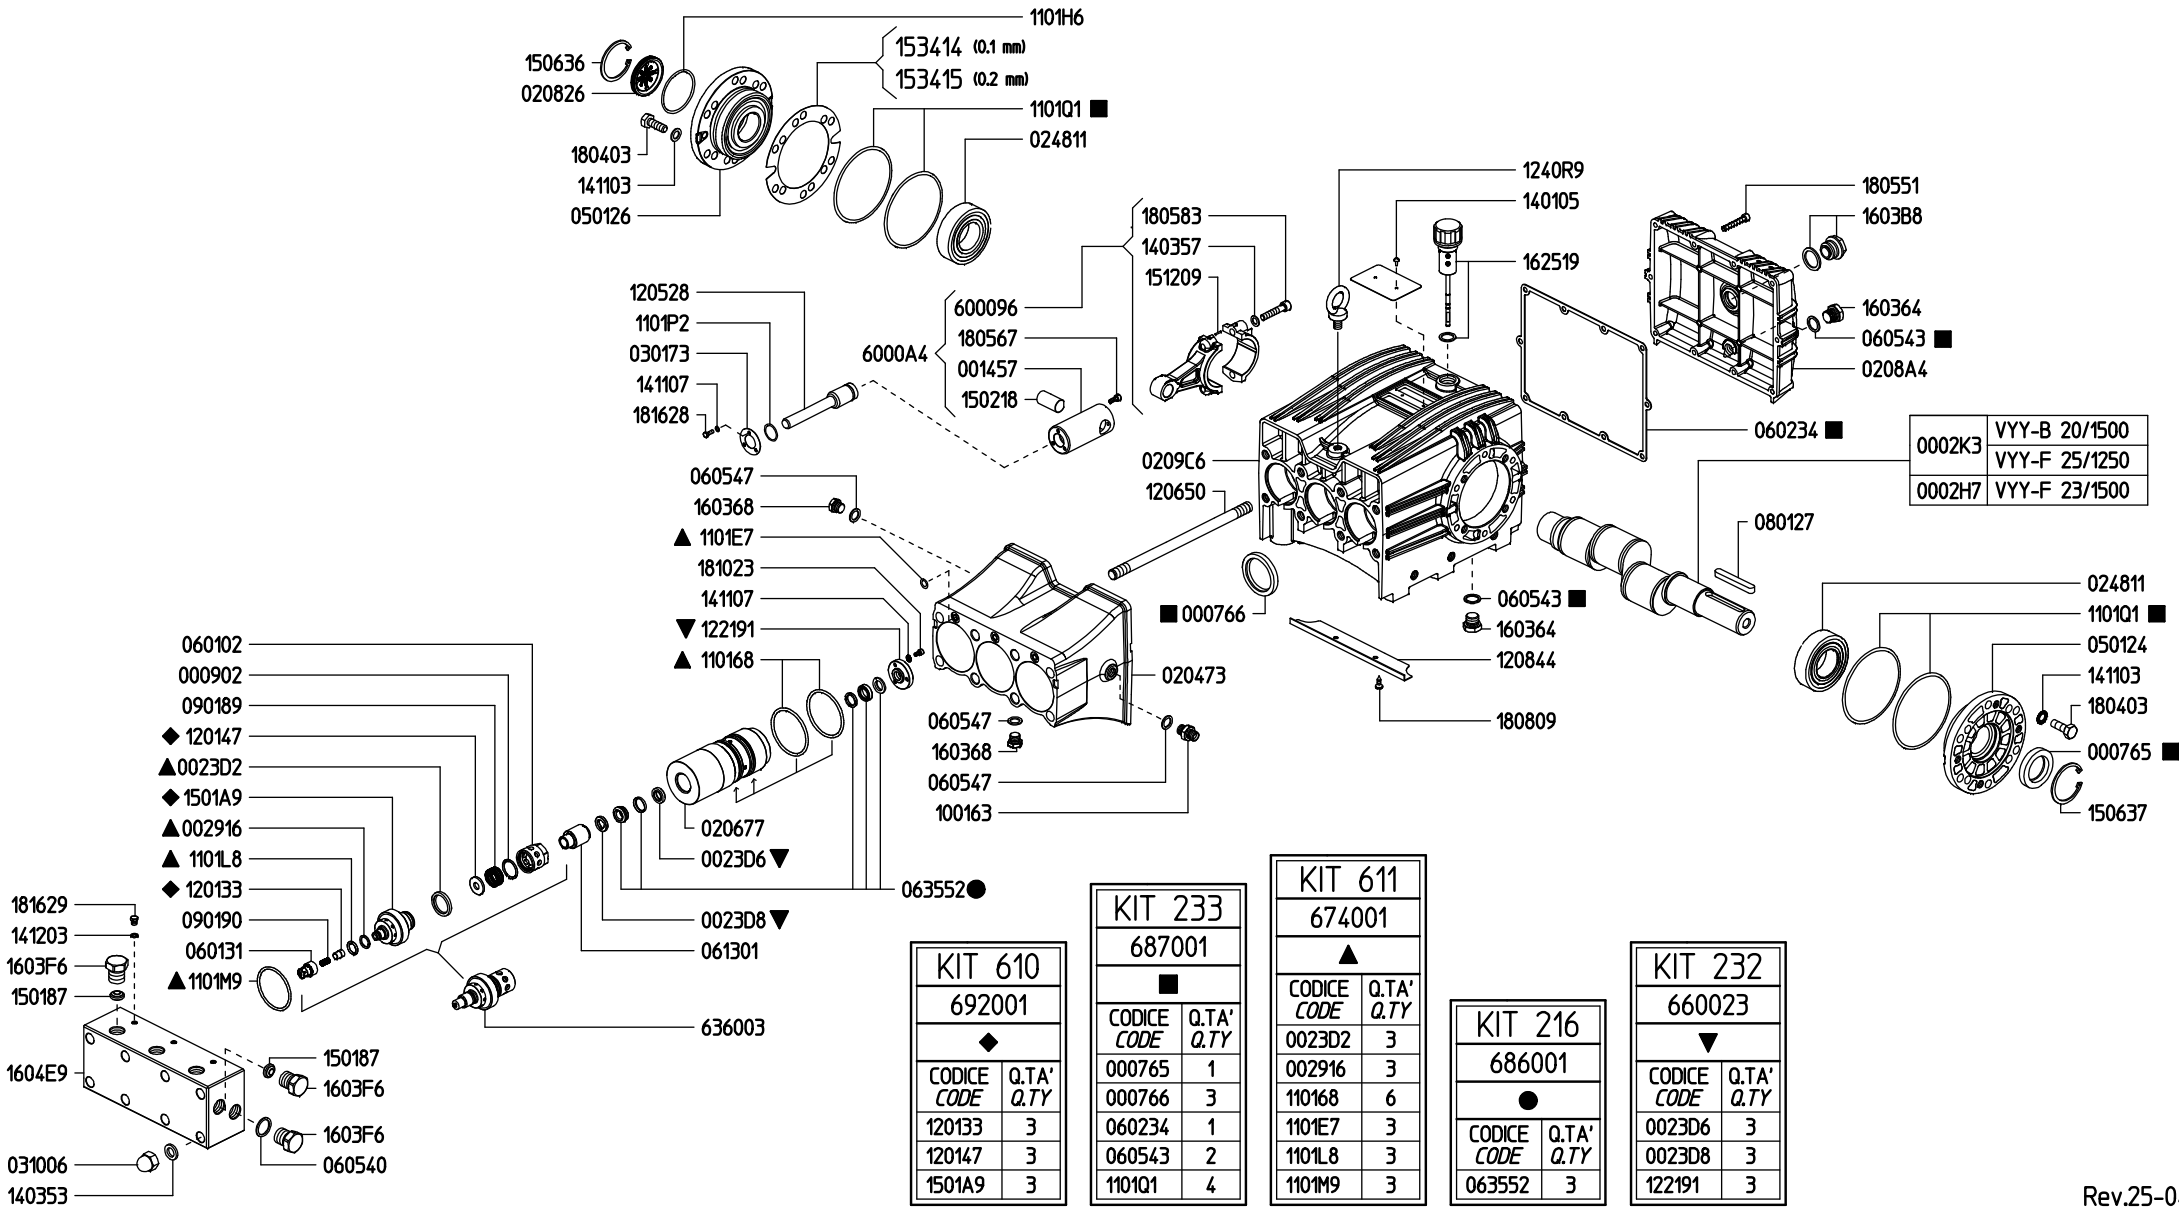

810012

PUMP VYY-F 23/1500 R

0002K3	VYY-B 20/1500
	VYY-F 25/1250
0002H7	VYY-F 23/1500

KIT 610	
692001	
	◆
CODICE CODE	Q.TA' Q.TY
120133	3
120147	3
1501A9	3

KIT 233	
687001	
	■
CODICE CODE	Q.TA' Q.TY
000765	1
000766	3
060234	1
060543	2
1101Q1	4

KIT 611	
674001	
	▲
CODICE CODE	Q.TA' Q.TY
0023D2	3
002916	3
110168	6
1101E7	3
1101L8	3
1101M9	3

KIT 216	
686001	
	●
CODICE CODE	Q.TA' Q.TY
063552	3

KIT 232	
660023	
	▼
CODICE CODE	Q.TA' Q.TY
0023D6	3
0023D8	3
122191	3